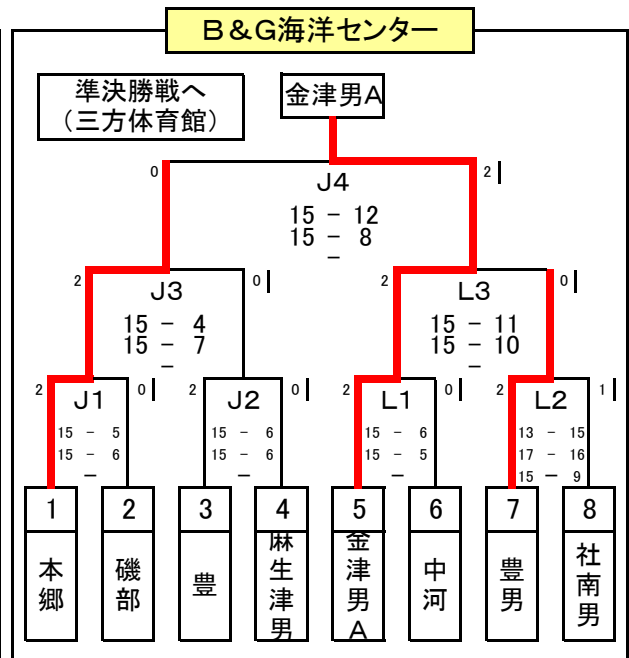

◆試合順序 (Hコート)

	対戦チーム番号		審判	
①	40	×	41	43
②	46	×	47	45
③	45	×	46	44
④	41	×	42	40
⑤	47	×	44	46

◆試合順序 (Iコート)

	対戦チーム番号		審判	
①	44	×	45	47
②	48	×	49	51
③	50	×	51	49
④	49	×	50	48
⑤	51	×	48	50

◻太枠は男子チーム

◆各リーグの1位・2位が決勝トーナメントに進出できる。

2015 第24回 福井県小学生ソフトバレーボール大会 【 中学年の部・予選リーグ⑤ 】 B&G海洋センター

B & G海洋センター J・K・Lコート

◆試合順序 (Jコート)

	対戦チーム番号		審判	
①	52	×	53	55
②	54	×	55	53
③	58	×	59	57
④	53	×	54	52
⑤	55	×	52	54
⑥	49	×	56	58

◆試合順序 (Kコート)

	対戦チーム番号		審判	
①	56	×	57	59
②	62	×	63	61
③	61	×	62	60
④	57	×	58	56
⑤	63	×	60	62

◆試合順序 (Lコート)

	対戦チーム番号		審判	
①	60	×	61	63
②	64	×	65	67
③	66	×	67	65
④	65	×	66	64
⑤	67	×	64	66

□太枠は男子チーム

◆各リーグの1位・2位が決勝トーナメントに進出できる。

2015 第24回 福井県小学生ソフトバレーボール大会 中学年の部・決勝トーナメント

1位 服間A 2位 金津男A 3位 清水A 3位 KVSS

2015 第24回 福井県小学生ソフトバレーボール大会 【低学年の部】 三方体育館

三方体育館 Mコート

◆試合順序 (Mコート)				
	対戦チーム番号			審判
①	1	×	2	3
②	4	×	5	6
③	2	×	3	1
④	5	×	6	4
⑤	3	×	1	2
⑥	6	×	4	5

三方体育館 Nコート

◆試合順序 (Nコート)				
	対戦チーム番号			審判
①	7	×	8	11
②	9	×	10	8
③	11	×	7	10
④	8	×	9	7
⑤	10	×	11	9

□ 太枠は男子チーム