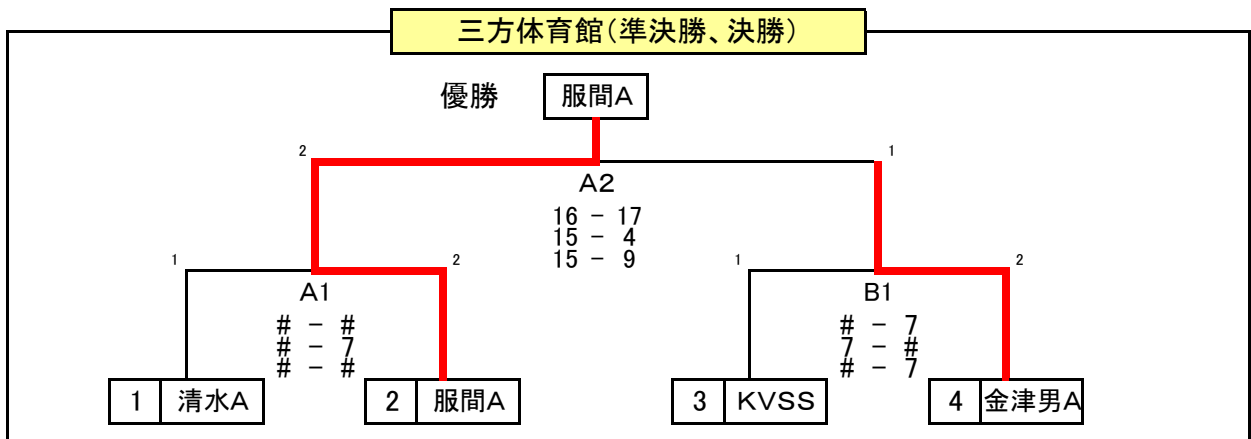

◆試合順序 (Hコート)

	対戦チーム番号		審判	
①	40	×	41	43
②	46	×	47	45
③	45	×	46	44
④	41	×	42	40
⑤	47	×	44	46

◆試合順序 (Iコート)

	対戦チーム番号		審判	
①	44	×	45	47
②	48	×	49	51
③	50	×	51	49
④	49	×	50	48
⑤	51	×	48	50

◻太枠は男子チーム

◆各リーグの1位・2位が決勝トーナメントに進出できる。

2015 第24回 福井県小学生ソフトバレーボール大会 【 中学年の部・予選リーグ⑤ 】 B&G海洋センター

B & G海洋センター J・K・Lコート

◆試合順序 (Jコート)

	対戦チーム番号		審判	
①	52	×	53	55
②	54	×	55	53
③	58	×	59	57
④	53	×	54	52
⑤	55	×	52	54
⑥	49	×	56	58

◆試合順序 (Kコート)

	対戦チーム番号		審判	
①	56	×	57	59
②	62	×	63	61
③	61	×	62	60
④	57	×	58	56
⑤	63	×	60	62

◆試合順序 (Lコート)

	対戦チーム番号		審判	
①	60	×	61	63
②	64	×	65	67
③	66	×	67	65
④	65	×	66	64
⑤	67	×	64	66

□太枠は男子チーム

◆各リーグの1位・2位が決勝トーナメントに進出できる。

2015 第24回 福井県小学生ソフトバレーボール大会 中学年の部・決勝トーナメント

1位 服間A 2位 金津男A 3位 清水A 3位 KVSS

2015 第24回 福井県小学生ソフトバレーボール大会 【低学年の部】 三方体育館

三方体育館 Mコート

◆試合順序 (Mコート)				
	対戦チーム番号			審判
①	1	×	2	3
②	4	×	5	6
③	2	×	3	1
④	5	×	6	4
⑤	3	×	1	2
⑥	6	×	4	5

三方体育館 Nコート

◆試合順序 (Nコート)				
	対戦チーム番号			審判
①	7	×	8	11
②	9	×	10	8
③	11	×	7	10
④	8	×	9	7
⑤	10	×	11	9

□ 太枠は男子チーム