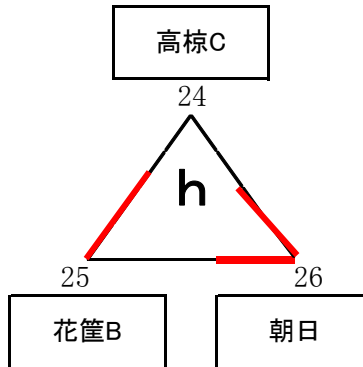

2015 第24回 福井県小学生ソフトバレーボール大会 【 中学年の部・予選リーグ① 】 三方体育館

三方体育館 Aコート

◆試合順序 (Aコート)

	対戦チーム番号		審判
①	1	× 2	4
②	5	× 6	7
③	3	× 4	2
④	6	× 7	5
⑤	2	× 3	1
⑥	7	× 5	6
⑦	4	× 1	3

三方体育館 Bコート

◆試合順序 (Bコート)

	対戦チーム番号		審判
①	8	× 9	10
②	11	× 12	13
③	9	× 10	8
④	12	× 13	11
⑤	10	× 8	9
⑥	13	× 11	12

三方体育館 Cコート

◆試合順序 (Cコート)

	対戦チーム番号		審判
①	14	× 15	17
②	18	× 19	20
③	16	× 17	15
④	19	× 20	18
⑤	15	× 16	14
⑥	20	× 18	19
⑦	17	× 14	16

 太枠は男子チーム

◆b・c・d・fリーグの1位、a・eリーグの1位・2位が決勝トーナメントに進出できる。

2015 第24回 福井県小学生ソフトバレーボール大会 【 中学年の部・予選リーグ② 】 三方体育館

三方体育館 Dコート

◆試合順序 (Dコート)

	対戦チーム番号			審判
①	21	×	22	23
②	24	×	25	26
③	22	×	23	21
④	25	×	26	24
⑤	23	×	21	22
⑥	26	×	24	25

2015 第24回 福井県小学生ソフトバレーボール大会 【 中学年の部・予選リーグ③ 】 三方小学校

三方小学校 E・Fコート

◆試合順序 (Eコート)

	対戦チーム番号			審判
①	27	×	28	29
②	30	×	31	32
③	28	×	29	27
④	29	×	27	28
⑤	32	×	30	31

◆試合順序 (Hコート)

	対戦チーム番号		審判	
①	40	×	41	43
②	46	×	47	45
③	45	×	46	44
④	41	×	42	40
⑤	47	×	44	46

◆試合順序 (Iコート)

	対戦チーム番号		審判	
①	44	×	45	47
②	48	×	49	51
③	50	×	51	49
④	49	×	50	48
⑤	51	×	48	50

◻太枠は男子チーム

◆各リーグの1位・2位が決勝トーナメントに進出できる。