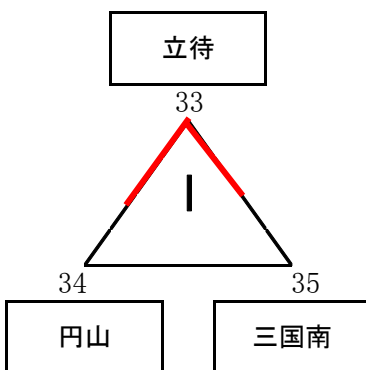

三方体育館 Cコート

◆試合順序 (Cコート)

	対戦チーム番号		審判
①	14	× 15	17
②	18	× 19	20
③	16	× 17	15
④	19	× 20	18
⑤	15	× 16	14
⑥	20	× 18	19
⑦	17	× 14	16

 太枠は男子チーム

◆b・c・d・fリーグの1位、a・eリーグの1位・2位が決勝トーナメントに進出できる。

2015 第24回 福井県小学生ソフトバレーボール大会 【 中学年の部・予選リーグ② 】 三方体育館

三方体育館 Dコート

◆試合順序 (Dコート)

	対戦チーム番号			審判
①	21	×	22	23
②	24	×	25	26
③	22	×	23	21
④	25	×	26	24
⑤	23	×	21	22
⑥	26	×	24	25

2015 第24回 福井県小学生ソフトバレーボール大会 【 中学年の部・予選リーグ③ 】 三方小学校

三方小学校 E・Fコート

◆試合順序 (Eコート)

	対戦チーム番号			審判
①	27	×	28	29
②	30	×	31	32
③	28	×	29	27
④	29	×	27	28
⑤	32	×	30	31

◆試合順序 (Fコート)

	対戦チーム番号			審判
①	33	×	34	35
②	34	×	35	33
③	31	×	32	30
④	35	×	33	34

 太枠は男子チーム

◆各リーグの1位が決勝トーナメントに進出できる。

2015 第24回 福井県小学生ソフトバレーボール大会 【 中学年の部・予選リーグ④ 】 勤労者体育館

勤労者体育館 G・H・Iコート

◆試合順序 (Gコート)

	対戦チーム番号		審判	
①	36	×	37	39
②	38	×	39	37
③	42	×	43	41
④	37	×	38	36
⑤	39	×	36	38
⑥	43	×	40	42

◆試合順序 (Hコート)

	対戦チーム番号		審判	
①	40	×	41	43
②	46	×	47	45
③	45	×	46	44
④	41	×	42	40
⑤	47	×	44	46

◆試合順序 (Iコート)

	対戦チーム番号		審判	
①	44	×	45	47
②	48	×	49	51
③	50	×	51	49
④	49	×	50	48
⑤	51	×	48	50

◻太枠は男子チーム

◆各リーグの1位・2位が決勝トーナメントに進出できる。