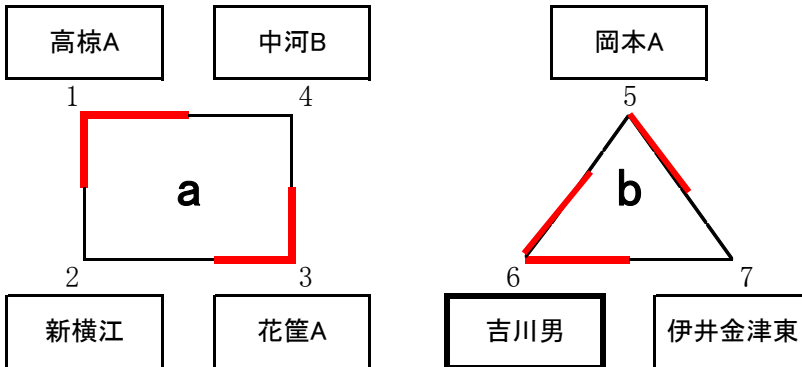

2015 第24回 福井県小学生ソフトバレーボール大会 【 中学年の部・予選リーグ① 】 三方体育館

三方体育館 Aコート

◆試合順序 (Aコート)

	対戦チーム番号		審判
①	1	× 2	4
②	5	× 6	7
③	3	× 4	2
④	6	× 7	5
⑤	2	× 3	1
⑥	7	× 5	6
⑦	4	× 1	3

三方体育館 Bコート

◆試合順序 (Bコート)

	対戦チーム番号		審判
①	8	× 9	10
②	11	× 12	13
③	9	× 10	8
④	12	× 13	11
⑤	10	× 8	9
⑥	13	× 11	12

三方体育館 Cコート

◆試合順序 (Cコート)

	対戦チーム番号		審判
①	14	× 15	17
②	18	× 19	20
③	16	× 17	15
④	19	× 20	18
⑤	15	× 16	14
⑥	20	× 18	19
⑦	17	× 14	16

 太枠は男子チーム

◆b・c・d・fリーグの1位、a・eリーグの1位・2位が決勝トーナメントに進出できる。

2015 第24回 福井県小学生ソフトバレーボール大会 【 中学年の部・予選リーグ② 】 三方体育館

◆試合順序 (Hコート)

	対戦チーム番号		審判	
①	40	×	41	43
②	46	×	47	45
③	45	×	46	44
④	41	×	42	40
⑤	47	×	44	46

◆試合順序 (Iコート)

	対戦チーム番号		審判	
①	44	×	45	47
②	48	×	49	51
③	50	×	51	49
④	49	×	50	48
⑤	51	×	48	50

◻太枠は男子チーム

◆各リーグの1位・2位が決勝トーナメントに進出できる。