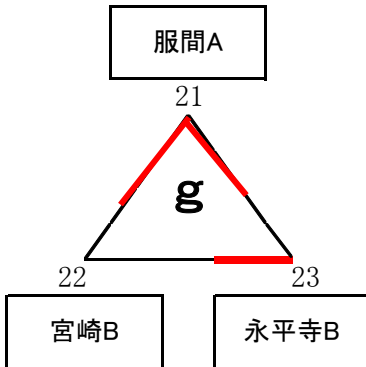

2015 第24回 福井県小学生ソフトバレーボール大会 【 中学年の部・予選リーグ① 】 三方体育館

三方体育館 Aコート

◆試合順序 (Aコート)

	対戦チーム番号		審判
①	1	× 2	4
②	5	× 6	7
③	3	× 4	2
④	6	× 7	5
⑤	2	× 3	1
⑥	7	× 5	6
⑦	4	× 1	3

三方体育館 Bコート

◆試合順序 (Bコート)

	対戦チーム番号		審判
①	8	× 9	10
②	11	× 12	13
③	9	× 10	8
④	12	× 13	11
⑤	10	× 8	9
⑥	13	× 11	12

三方体育館 Cコート

◆試合順序 (Cコート)

	対戦チーム番号		審判
①	14	× 15	17
②	18	× 19	20
③	16	× 17	15
④	19	× 20	18
⑤	15	× 16	14
⑥	20	× 18	19
⑦	17	× 14	16

 太枠は男子チーム

◆b・c・d・fリーグの1位、a・eリーグの1位・2位が決勝トーナメントに進出できる。

2015 第24回 福井県小学生ソフトバレーボール大会 【 中学年の部・予選リーグ② 】 三方体育館

三方体育館 Dコート

◆試合順序 (Dコート)

	対戦チーム番号			審判
①	21	×	22	23
②	24	×	25	26
③	22	×	23	21
④	25	×	26	24
⑤	23	×	21	22
⑥	26	×	24	25

2015 第24回 福井県小学生ソフトバレーボール大会 【 中学年の部・予選リーグ③ 】 三方小学校

三方小学校 E・Fコート

◆試合順序 (Eコート)

	対戦チーム番号			審判
①	27	×	28	29
②	30	×	31	32
③	28	×	29	27
④	29	×	27	28
⑤	32	×	30	31

◆試合順序 (Hコート)

	対戦チーム番号		審判	
①	40	×	41	43
②	46	×	47	45
③	45	×	46	44
④	41	×	42	40
⑤	47	×	44	46

◆試合順序 (Iコート)

	対戦チーム番号		審判	
①	44	×	45	47
②	48	×	49	51
③	50	×	51	49
④	49	×	50	48
⑤	51	×	48	50

◻太枠は男子チーム

◆各リーグの1位・2位が決勝トーナメントに進出できる。