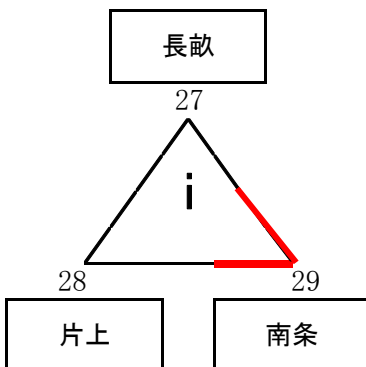

三方体育館 Cコート

◆試合順序 (Cコート)

	対戦チーム番号		審判
①	14	× 15	17
②	18	× 19	20
③	16	× 17	15
④	19	× 20	18
⑤	15	× 16	14
⑥	20	× 18	19
⑦	17	× 14	16

 太枠は男子チーム

◆b・c・d・fリーグの1位、a・eリーグの1位・2位が決勝トーナメントに進出できる。

2015 第24回 福井県小学生ソフトバレーボール大会 【 中学年の部・予選リーグ② 】 三方体育館

三方体育館 Dコート

◆試合順序 (Dコート)

	対戦チーム番号			審判
①	21	×	22	23
②	24	×	25	26
③	22	×	23	21
④	25	×	26	24
⑤	23	×	21	22
⑥	26	×	24	25

2015 第24回 福井県小学生ソフトバレーボール大会 【 中学年の部・予選リーグ③ 】 三方小学校

三方小学校 E・Fコート

◆試合順序 (Eコート)

	対戦チーム番号			審判
①	27	×	28	29
②	30	×	31	32
③	28	×	29	27
④	29	×	27	28
⑤	32	×	30	31

◆試合順序 (Fコート)

	対戦チーム番号			審判
①	33	×	34	35
②	34	×	35	33
③	31	×	32	30
④	35	×	33	34

 太枠は男子チーム

◆各リーグの1位が決勝トーナメントに進出できる。

2015 第24回 福井県小学生ソフトバレーボール大会 【 中学年の部・予選リーグ④ 】 勤労者体育館

勤労者体育館 G・H・Iコート

◆試合順序 (Gコート)

	対戦チーム番号		審判	
①	36	×	37	39
②	38	×	39	37
③	42	×	43	41
④	37	×	38	36
⑤	39	×	36	38
⑥	43	×	40	42

◆試合順序 (Hコート)

	対戦チーム番号		審判	
①	40	×	41	43
②	46	×	47	45
③	45	×	46	44
④	41	×	42	40
⑤	47	×	44	46

◆試合順序 (Iコート)

	対戦チーム番号		審判	
①	44	×	45	47
②	48	×	49	51
③	50	×	51	49
④	49	×	50	48
⑤	51	×	48	50

◻太枠は男子チーム

◆各リーグの1位・2位が決勝トーナメントに進出できる。