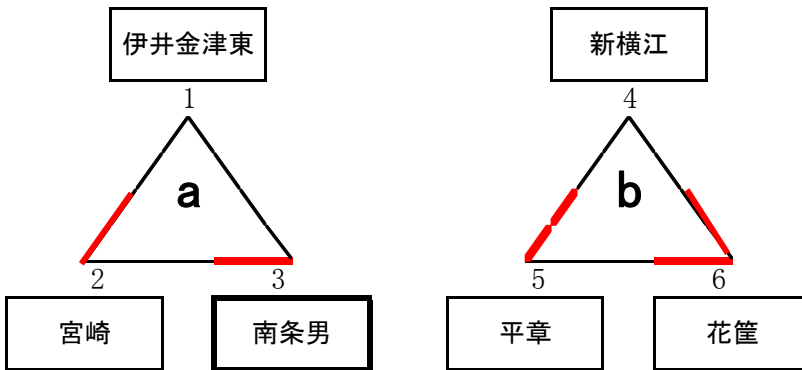

◆試合順序 (Hコート)

	対戦チーム番号		審判	
①	40	×	41	43
②	46	×	47	45
③	45	×	46	44
④	41	×	42	40
⑤	47	×	44	46

◆試合順序 (Iコート)

	対戦チーム番号		審判	
①	44	×	45	47
②	48	×	49	51
③	50	×	51	49
④	49	×	50	48
⑤	51	×	48	50

◻太枠は男子チーム

◆各リーグの1位・2位が決勝トーナメントに進出できる。

◆試合順序 (Lコート)

	対戦チーム番号		審判	
①	60	×	61	63
②	64	×	65	67
③	66	×	67	65
④	65	×	66	64
⑤	67	×	64	66

□太枠は男子チーム

◆各リーグの1位・2位が決勝トーナメントに進出できる。

2015 第24回 福井県小学生ソフトバレーボール大会 中学年の部・決勝トーナメント

1位 服間A 2位 金津男A 3位 清水A 3位 KVSS

2015 第24回 福井県小学生ソフトバレーボール大会 【低学年の部】 三方体育館

三方体育館 Mコート

◆試合順序 (Mコート)				
	対戦チーム番号			審判
①	1	×	2	3
②	4	×	5	6
③	2	×	3	1
④	5	×	6	4
⑤	3	×	1	2
⑥	6	×	4	5

三方体育館 Nコート

◆試合順序 (Nコート)				
	対戦チーム番号			審判
①	7	×	8	11
②	9	×	10	8
③	11	×	7	10
④	8	×	9	7
⑤	10	×	11	9

□ 太枠は男子チーム