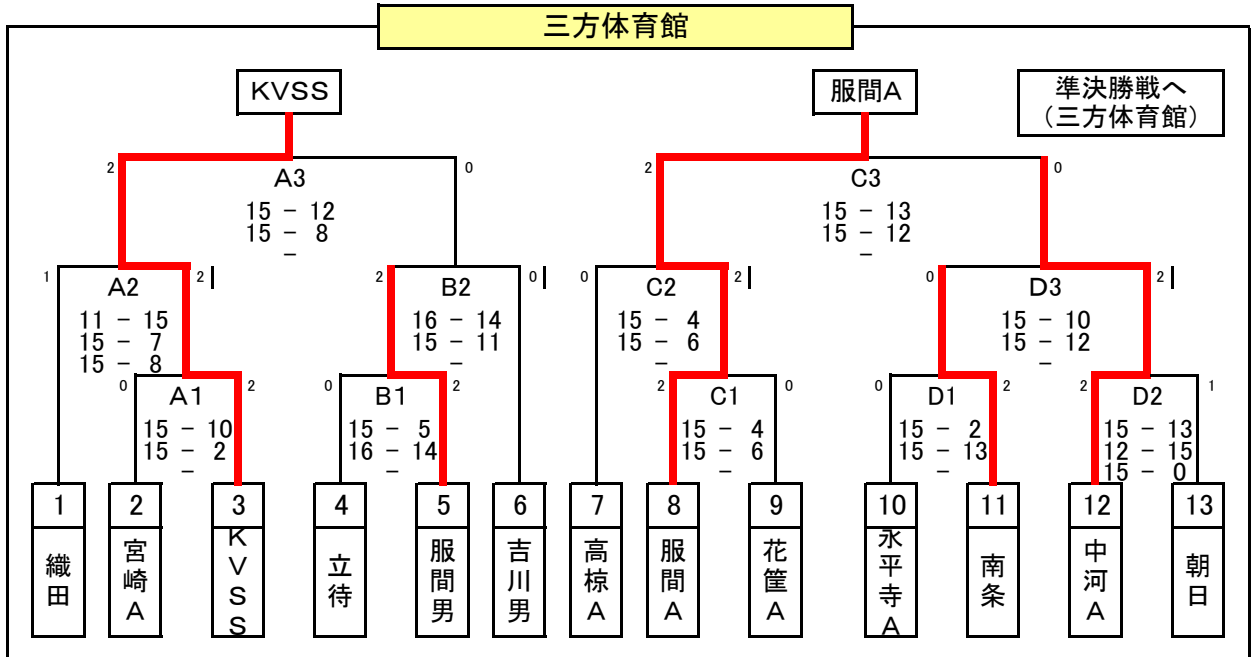

◆試合順序 (Hコート)

	対戦チーム番号		審判	
①	40	×	41	43
②	46	×	47	45
③	45	×	46	44
④	41	×	42	40
⑤	47	×	44	46

◆試合順序 (Iコート)

	対戦チーム番号		審判	
①	44	×	45	47
②	48	×	49	51
③	50	×	51	49
④	49	×	50	48
⑤	51	×	48	50

◻太枠は男子チーム

◆各リーグの1位・2位が決勝トーナメントに進出できる。

2015 第24回 福井県小学生ソフトバレーボール大会 【 中学年の部・予選リーグ⑤ 】 B&G海洋センター

B & G海洋センター J・K・Lコート

◆試合順序 (Jコート)

	対戦チーム番号		審判	
①	52	×	53	55
②	54	×	55	53
③	58	×	59	57
④	53	×	54	52
⑤	55	×	52	54
⑥	49	×	56	58

◆試合順序 (Kコート)

	対戦チーム番号		審判	
①	56	×	57	59
②	62	×	63	61
③	61	×	62	60
④	57	×	58	56
⑤	63	×	60	62

◆試合順序 (Lコート)

	対戦チーム番号		審判	
①	60	×	61	63
②	64	×	65	67
③	66	×	67	65
④	65	×	66	64
⑤	67	×	64	66

□太枠は男子チーム

◆各リーグの1位・2位が決勝トーナメントに進出できる。

2015 第24回 福井県小学生ソフトバレーボール大会 中学年の部・決勝トーナメント

1位 服間A 2位 金津男A 3位 清水A 3位 KVSS

2015 第24回 福井県小学生ソフトバレーボール大会 【低学年の部】 三方体育館

三方体育館 Mコート

◆試合順序 (Mコート)				
	対戦チーム番号			審判
①	1	×	2	3
②	4	×	5	6
③	2	×	3	1
④	5	×	6	4
⑤	3	×	1	2
⑥	6	×	4	5

三方体育館 Nコート

◆試合順序 (Nコート)				
	対戦チーム番号			審判
①	7	×	8	11
②	9	×	10	8
③	11	×	7	10
④	8	×	9	7
⑤	10	×	11	9

□ 太枠は男子チーム