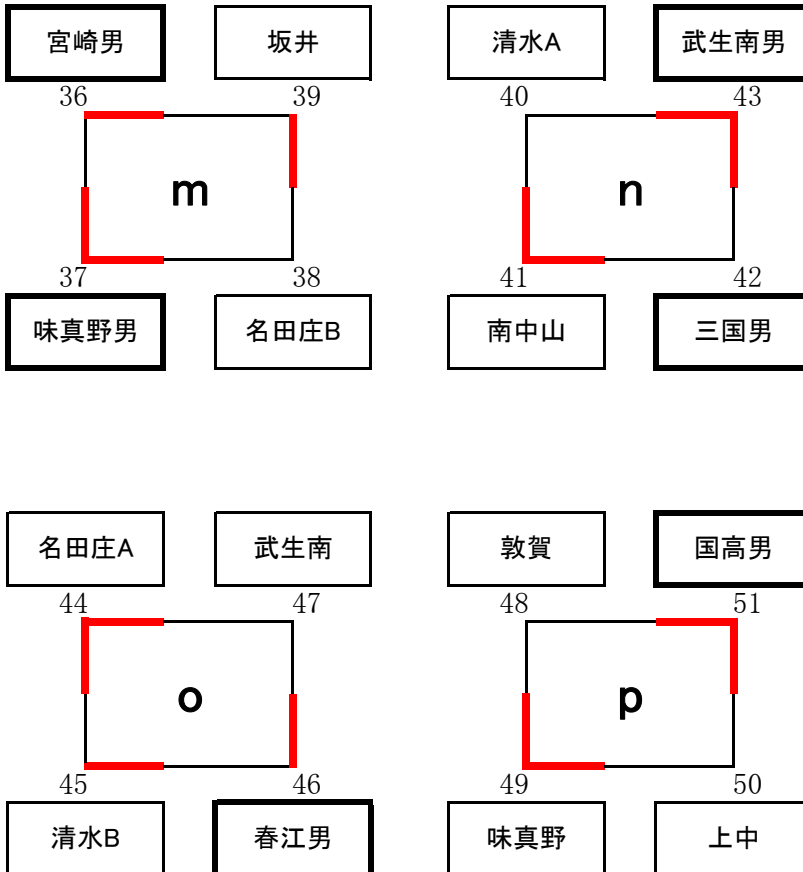

三方体育館 Cコート

◆試合順序 (Cコート)

	対戦チーム番号		審判
①	14	× 15	17
②	18	× 19	20
③	16	× 17	15
④	19	× 20	18
⑤	15	× 16	14
⑥	20	× 18	19
⑦	17	× 14	16

 太枠は男子チーム

◆b・c・d・fリーグの1位、a・eリーグの1位・2位が決勝トーナメントに進出できる。

2015 第24回 福井県小学生ソフトバレーボール大会 【 中学年の部・予選リーグ② 】 三方体育館

三方体育館 Dコート

◆試合順序 (Dコート)

	対戦チーム番号			審判
①	21	×	22	23
②	24	×	25	26
③	22	×	23	21
④	25	×	26	24
⑤	23	×	21	22
⑥	26	×	24	25

2015 第24回 福井県小学生ソフトバレーボール大会 【 中学年の部・予選リーグ③ 】 三方小学校

三方小学校 E・Fコート

◆試合順序 (Eコート)

	対戦チーム番号			審判
①	27	×	28	29
②	30	×	31	32
③	28	×	29	27
④	29	×	27	28
⑤	32	×	30	31

◆試合順序 (Fコート)

	対戦チーム番号			審判
①	33	×	34	35
②	34	×	35	33
③	31	×	32	30
④	35	×	33	34

 太枠は男子チーム

◆各リーグの1位が決勝トーナメントに進出できる。

2015 第24回 福井県小学生ソフトバレーボール大会 【 中学年の部・予選リーグ④ 】 勤労者体育館

勤労者体育館 G・H・Iコート

◆試合順序 (Gコート)

	対戦チーム番号		審判	
①	36	×	37	39
②	38	×	39	37
③	42	×	43	41
④	37	×	38	36
⑤	39	×	36	38
⑥	43	×	40	42

◆試合順序 (Hコート)

	対戦チーム番号		審判	
①	40	×	41	43
②	46	×	47	45
③	45	×	46	44
④	41	×	42	40
⑤	47	×	44	46

◆試合順序 (Iコート)

	対戦チーム番号		審判	
①	44	×	45	47
②	48	×	49	51
③	50	×	51	49
④	49	×	50	48
⑤	51	×	48	50

◻太枠は男子チーム

◆各リーグの1位・2位が決勝トーナメントに進出できる。