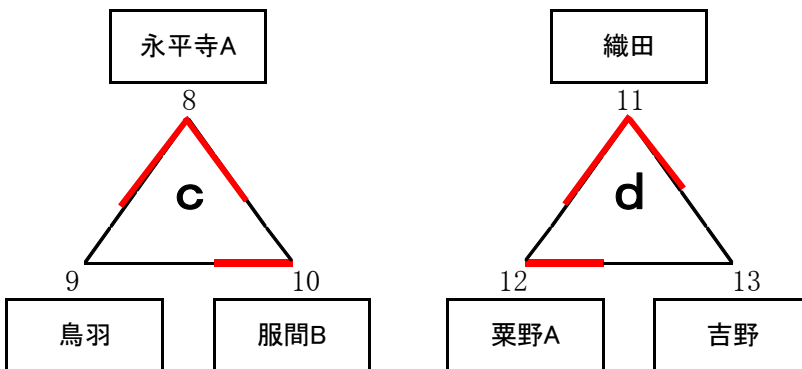

2015 第24回 福井県小学生ソフトバレーボール大会 【 中学年の部・予選リーグ① 】 三方体育館

三方体育館 Aコート

◆試合順序 (Aコート)

	対戦チーム番号		審判
①	1	× 2	4
②	5	× 6	7
③	3	× 4	2
④	6	× 7	5
⑤	2	× 3	1
⑥	7	× 5	6
⑦	4	× 1	3

三方体育館 Bコート

◆試合順序 (Bコート)

	対戦チーム番号		審判
①	8	× 9	10
②	11	× 12	13
③	9	× 10	8
④	12	× 13	11
⑤	10	× 8	9
⑥	13	× 11	12

三方体育館 Cコート

◆試合順序 (Cコート)

	対戦チーム番号		審判
①	14	× 15	17
②	18	× 19	20
③	16	× 17	15
④	19	× 20	18
⑤	15	× 16	14
⑥	20	× 18	19
⑦	17	× 14	16

 太枠は男子チーム

◆b・c・d・fリーグの1位、a・eリーグの1位・2位が決勝トーナメントに進出できる。

2015 第24回 福井県小学生ソフトバレーボール大会 【 中学年の部・予選リーグ② 】 三方体育館

◆試合順序 (Hコート)

	対戦チーム番号		審判	
①	40	×	41	43
②	46	×	47	45
③	45	×	46	44
④	41	×	42	40
⑤	47	×	44	46

◆試合順序 (Iコート)

	対戦チーム番号		審判	
①	44	×	45	47
②	48	×	49	51
③	50	×	51	49
④	49	×	50	48
⑤	51	×	48	50

◻太枠は男子チーム

◆各リーグの1位・2位が決勝トーナメントに進出できる。