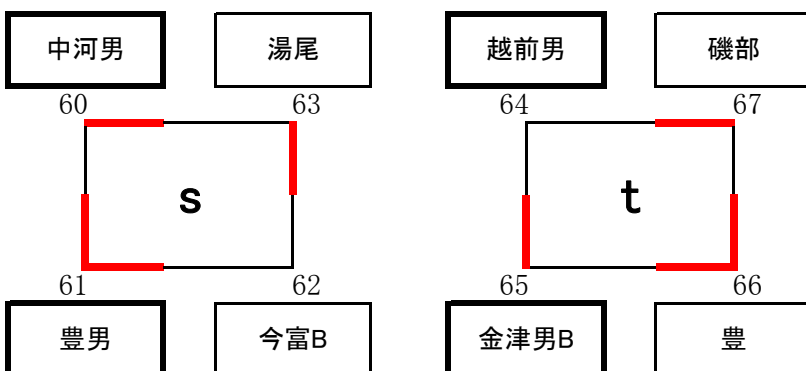

◆試合順序 (Kコート)

	対戦チーム番号		審判	
①	56	×	57	59
②	62	×	63	61
③	61	×	62	60
④	57	×	58	56
⑤	63	×	60	62

◆試合順序 (Lコート)

	対戦チーム番号		審判	
①	60	×	61	63
②	64	×	65	67
③	66	×	67	65
④	65	×	66	64
⑤	67	×	64	66

□太枠は男子チーム

◆各リーグの1位・2位が決勝トーナメントに進出できる。