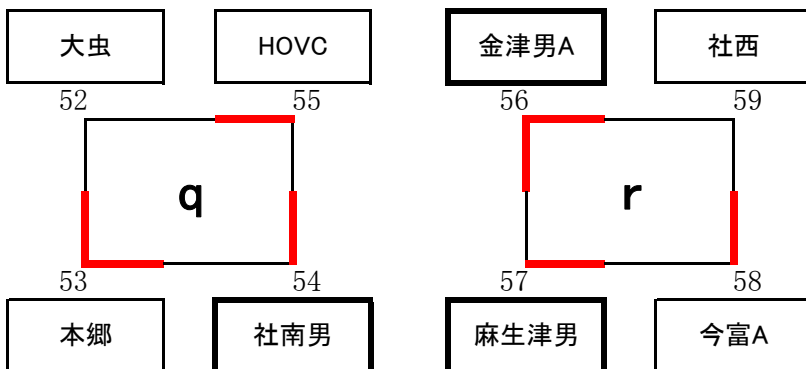

2015 第24回 福井県小学生ソフトバレーボール大会 【 中学年の部・予選リーグ⑤ 】 B&G海洋センター

B & G海洋センター J・K・Lコート

◆試合順序 (Jコート)

	対戦チーム番号		審判	
①	52	×	53	55
②	54	×	55	53
③	58	×	59	57
④	53	×	54	52
⑤	55	×	52	54
⑥	49	×	56	58