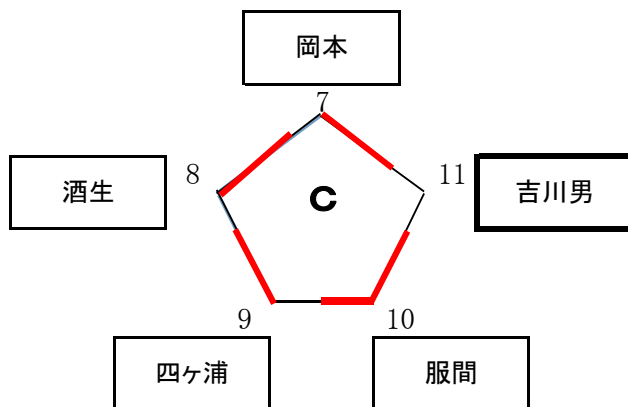

◆試合順序 (Hコート)

	対戦チーム番号		審判	
①	40	×	41	43
②	46	×	47	45
③	45	×	46	44
④	41	×	42	40
⑤	47	×	44	46

◆試合順序 (Iコート)

	対戦チーム番号		審判	
①	44	×	45	47
②	48	×	49	51
③	50	×	51	49
④	49	×	50	48
⑤	51	×	48	50

◻太枠は男子チーム

◆各リーグの1位・2位が決勝トーナメントに進出できる。

2015 第24回 福井県小学生ソフトバレーボール大会 【 中学年の部・予選リーグ⑤ 】 B&G海洋センター

B & G海洋センター J・K・Lコート

◆試合順序 (Jコート)

	対戦チーム番号		審判	
①	52	×	53	55
②	54	×	55	53
③	58	×	59	57
④	53	×	54	52
⑤	55	×	52	54
⑥	49	×	56	58

◆試合順序 (Kコート)

	対戦チーム番号		審判	
①	56	×	57	59
②	62	×	63	61
③	61	×	62	60
④	57	×	58	56
⑤	63	×	60	62

◆試合順序 (Lコート)

	対戦チーム番号		審判	
①	60	×	61	63
②	64	×	65	67
③	66	×	67	65
④	65	×	66	64
⑤	67	×	64	66

□太枠は男子チーム

◆各リーグの1位・2位が決勝トーナメントに進出できる。

2015 第24回 福井県小学生ソフトバレーボール大会 中学年の部・決勝トーナメント

1位 服間A 2位 金津男A 3位 清水A 3位 KVSS

2015 第24回 福井県小学生ソフトバレーボール大会 【低学年の部】 三方体育館

三方体育館 Mコート

◆試合順序 (Mコート)				
	対戦チーム番号			審判
①	1	×	2	3
②	4	×	5	6
③	2	×	3	1
④	5	×	6	4
⑤	3	×	1	2
⑥	6	×	4	5

三方体育館 Nコート

◆試合順序 (Nコート)				
	対戦チーム番号			審判
①	7	×	8	11
②	9	×	10	8
③	11	×	7	10
④	8	×	9	7
⑤	10	×	11	9

□ 太枠は男子チーム