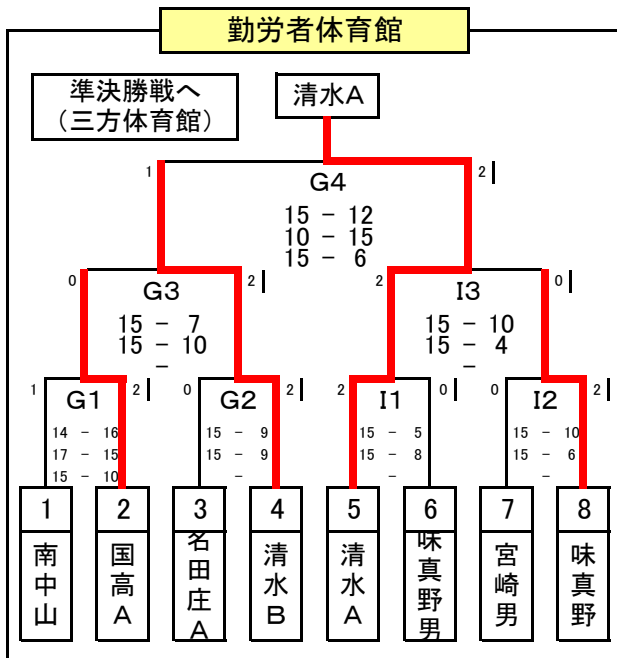

◆試合順序 (Hコート)

	対戦チーム番号		審判	
①	40	×	41	43
②	46	×	47	45
③	45	×	46	44
④	41	×	42	40
⑤	47	×	44	46

◆試合順序 (Iコート)

	対戦チーム番号		審判	
①	44	×	45	47
②	48	×	49	51
③	50	×	51	49
④	49	×	50	48
⑤	51	×	48	50

◻太枠は男子チーム

◆各リーグの1位・2位が決勝トーナメントに進出できる。

2015 第24回 福井県小学生ソフトバレーボール大会 【 中学年の部・予選リーグ⑤ 】 B&G海洋センター

B & G海洋センター J・K・Lコート

◆試合順序 (Jコート)

	対戦チーム番号		審判	
①	52	×	53	55
②	54	×	55	53
③	58	×	59	57
④	53	×	54	52
⑤	55	×	52	54
⑥	49	×	56	58

◆試合順序 (Kコート)

	対戦チーム番号		審判	
①	56	×	57	59
②	62	×	63	61
③	61	×	62	60
④	57	×	58	56
⑤	63	×	60	62

◆試合順序 (Lコート)

	対戦チーム番号		審判	
①	60	×	61	63
②	64	×	65	67
③	66	×	67	65
④	65	×	66	64
⑤	67	×	64	66

□太枠は男子チーム

◆各リーグの1位・2位が決勝トーナメントに進出できる。

2015 第24回 福井県小学生ソフトバレーボール大会 中学年の部・決勝トーナメント

1位 服間A 2位 金津男A 3位 清水A 3位 KVSS

2015 第24回 福井県小学生ソフトバレーボール大会 【低学年の部】 三方体育館

三方体育館 Mコート

◆試合順序 (Mコート)				
	対戦チーム番号			審判
①	1	×	2	3
②	4	×	5	6
③	2	×	3	1
④	5	×	6	4
⑤	3	×	1	2
⑥	6	×	4	5

三方体育館 Nコート

◆試合順序 (Nコート)				
	対戦チーム番号			審判
①	7	×	8	11
②	9	×	10	8
③	11	×	7	10
④	8	×	9	7
⑤	10	×	11	9

□ 太枠は男子チーム