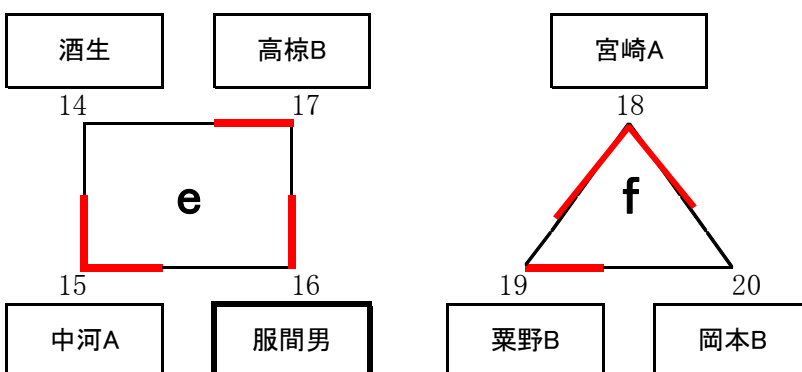

2015 第24回 福井県小学生ソフトバレーボール大会 【 中学年の部・予選リーグ① 】 三方体育館

三方体育館 Aコート

◆試合順序 (Aコート)

	対戦チーム番号		審判
①	1	× 2	4
②	5	× 6	7
③	3	× 4	2
④	6	× 7	5
⑤	2	× 3	1
⑥	7	× 5	6
⑦	4	× 1	3

三方体育館 Bコート

◆試合順序 (Bコート)

	対戦チーム番号		審判
①	8	× 9	10
②	11	× 12	13
③	9	× 10	8
④	12	× 13	11
⑤	10	× 8	9
⑥	13	× 11	12

三方体育館 Cコート

◆試合順序 (Cコート)

	対戦チーム番号		審判
①	14	× 15	17
②	18	× 19	20
③	16	× 17	15
④	19	× 20	18
⑤	15	× 16	14
⑥	20	× 18	19
⑦	17	× 14	16

 太枠は男子チーム

◆b・c・d・fリーグの1位、a・eリーグの1位・2位が決勝トーナメントに進出できる。

2015 第24回 福井県小学生ソフトバレーボール大会 【 中学年の部・予選リーグ② 】 三方体育館

三方体育館 Dコート

◆試合順序 (Dコート)

	対戦チーム番号			審判
①	21	×	22	23
②	24	×	25	26
③	22	×	23	21
④	25	×	26	24
⑤	23	×	21	22
⑥	26	×	24	25

2015 第24回 福井県小学生ソフトバレーボール大会 【 中学年の部・予選リーグ③ 】 三方小学校

三方小学校 E・Fコート

◆試合順序 (Eコート)

	対戦チーム番号			審判
①	27	×	28	29
②	30	×	31	32
③	28	×	29	27
④	29	×	27	28
⑤	32	×	30	31

◆試合順序 (Hコート)

	対戦チーム番号		審判	
①	40	×	41	43
②	46	×	47	45
③	45	×	46	44
④	41	×	42	40
⑤	47	×	44	46

◆試合順序 (Iコート)

	対戦チーム番号		審判	
①	44	×	45	47
②	48	×	49	51
③	50	×	51	49
④	49	×	50	48
⑤	51	×	48	50

◻太枠は男子チーム

◆各リーグの1位・2位が決勝トーナメントに進出できる。