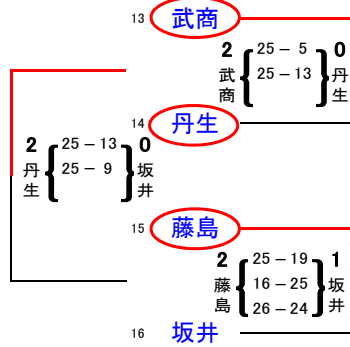

Dグループ

<決勝トーナメント進出> 武生商業 藤島 丹生