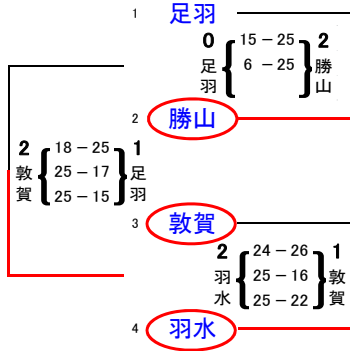

平成27年度 福井県高等学校春季総合体育大会(バレーボール競技) 結果

女子予選グループ戦

日時:平成27年 6月 5日 場所:武生高校

Aグループ

<決勝トーナメント進出> 勝山 羽水 敦賀