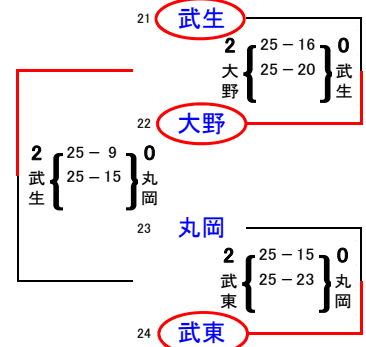

Bグループ

<決勝トーナメント進出> 啓新 美方

Dグループ

<決勝トーナメント進出> 武生商業 藤島 丹生

Fグループ

<決勝トーナメント進出> 大野 武生東 武生

平成27年度 福井県高等学校春季総合体育大会(バレーボール競技) 結果

女子決勝トーナメント

日時:平成27年 6月 6, 7日 場所:武生高校

優勝: 福井工業大学附属福井高校
 準優勝: 福井商業高校
 3位: 北陸高校
 4位: 仁愛女子高校

本大会の優勝チームは、7月28日～8月1日に大阪府此花区、岸和田市で行われる平成27年度全国高等学校総合体育大会に出場します。
 また、本大会の優勝から4位までのチームは、6月20日～21日に石川県金沢市で行われる平成27年度北信越高等学校バレーボール選手権大会に出場します。