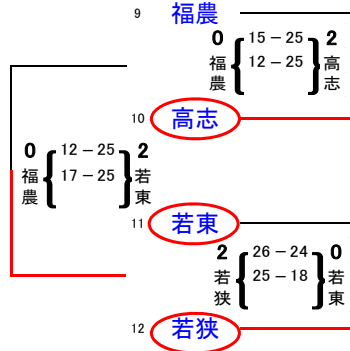

男子決勝トーナメント

日時:平成27年 6月 6, 7日 場所:高志高校・武生高校

本大会の優勝チームは、8月2日～6日 大阪府此花区岸和田市で行われる平成27年度全国高等学校総合体育大会に出場します。
また、本大会の優勝から4位までのチームは、6月20日～21日 石川県金沢市で行われる平成27年度北信越高等学校バレーボール選手権大会に出場します。

平成27年度 福井県高等学校春季総合体育大会(バレーボール競技) 結果

女子予選グループ戦

日時:平成27年 6月 5日 場所:武生高校

Aグループ

<決勝トーナメント進出> 勝山 羽水 敦賀

Cグループ

<決勝トーナメント進出> 高志 若狭 若狭東

Eグループ

<決勝トーナメント進出> 三国 金津 気比