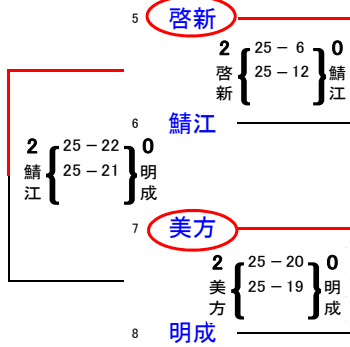

Bグループ

<決勝トーナメント進出> 啓新 美方