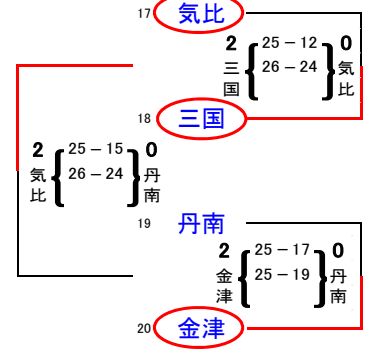

男子決勝トーナメント

日時:平成27年 6月 6, 7日 場所:高志高校・武生高校

本大会の優勝チームは、8月2日～6日 大阪府此花区岸和田市で行われる平成27年度全国高等学校総合体育大会に出場します。
また、本大会の優勝から4位までのチームは、6月20日～21日 石川県金沢市で行われる平成27年度北信越高等学校バレーボール選手権大会に出場します。

平成27年度 福井県高等学校春季総合体育大会(バレーボール競技) 結果

女子予選グループ戦

日時:平成27年 6月 5日 場所:武生高校

Aグループ

<決勝トーナメント進出> 勝山 羽水 敦賀

Cグループ

<決勝トーナメント進出> 高志 若狭 若狭東

Eグループ

<決勝トーナメント進出> 三国 金津 気比