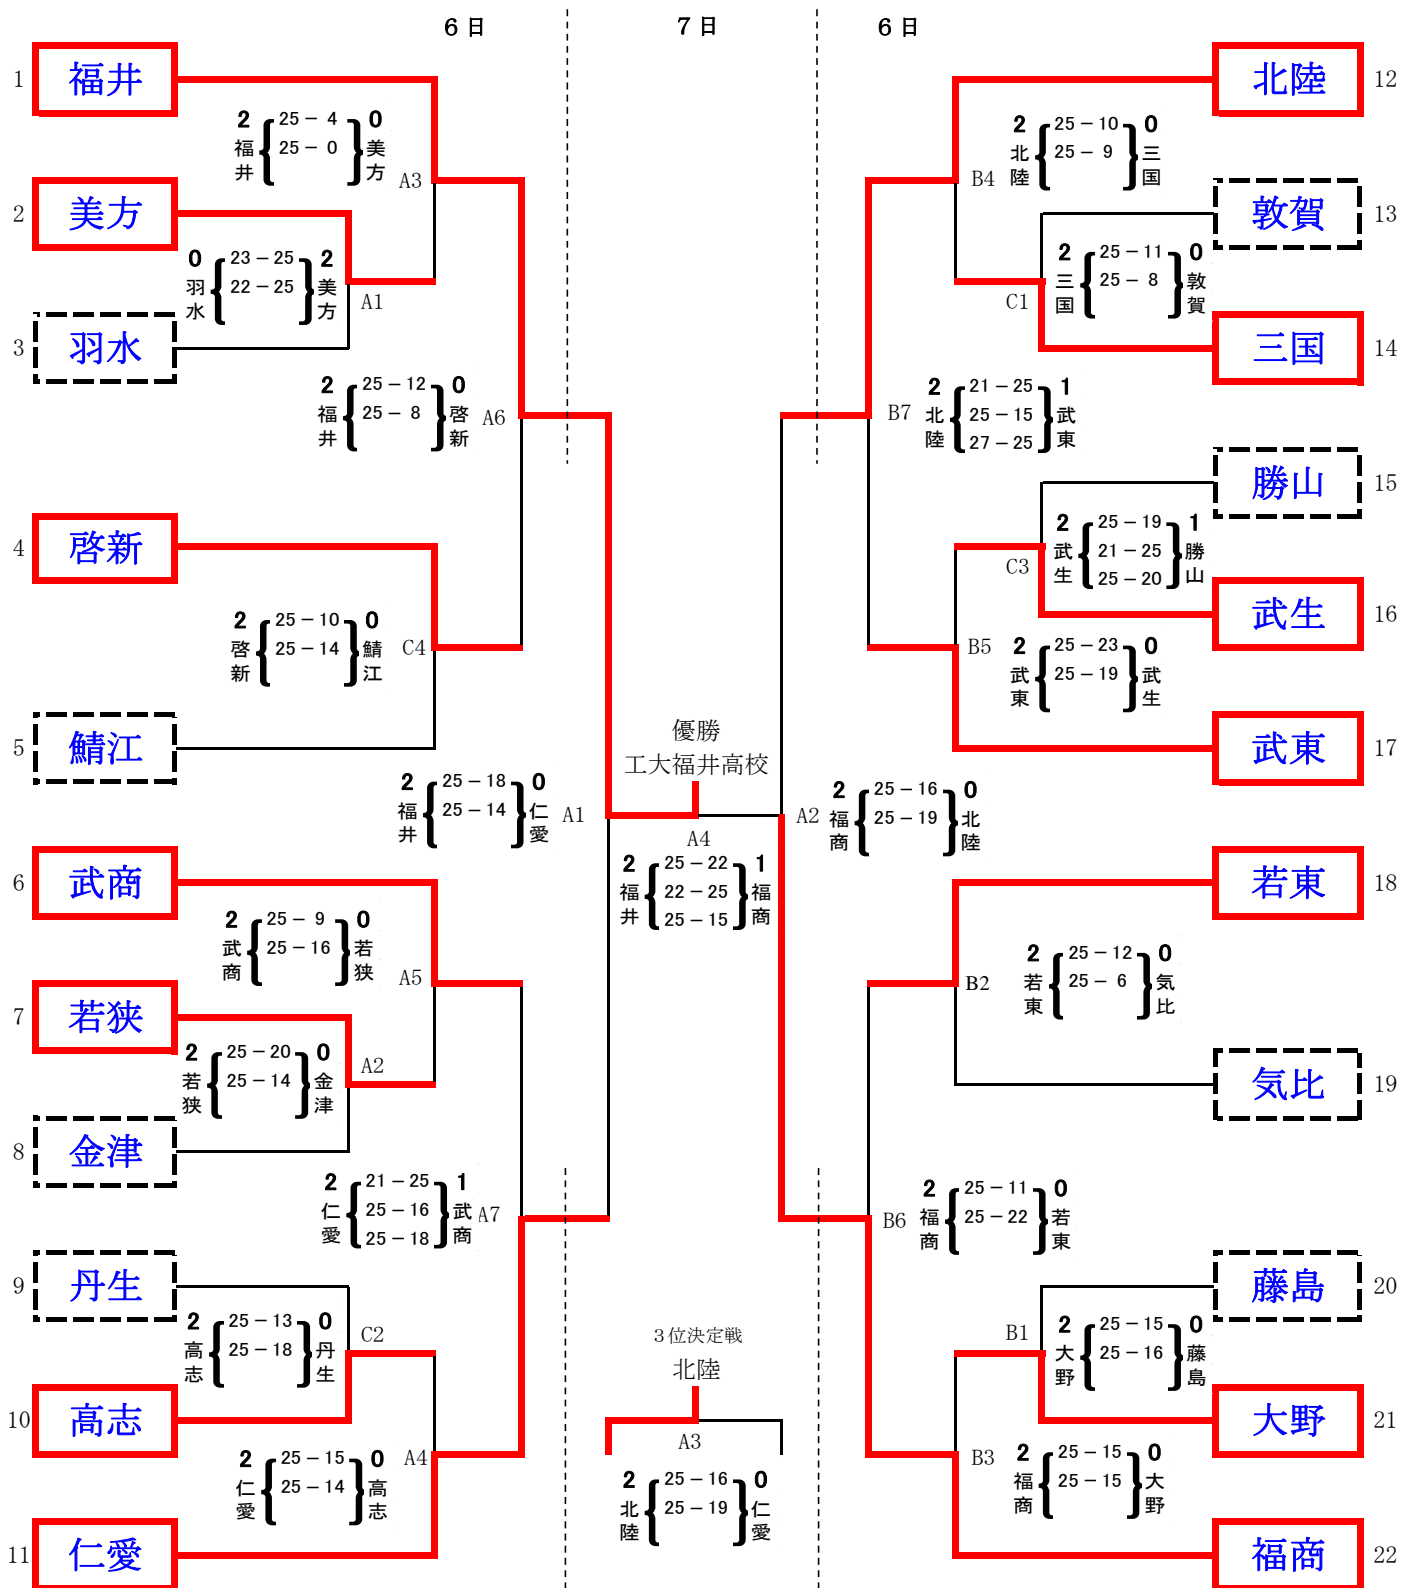

男子決勝トーナメント

日時:平成27年 6月 6, 7日 場所:高志高校・武生高校

本大会の優勝チームは、8月2日～6日 大阪府此花区岸和田市で行われる平成27年度全国高等学校総合体育大会に出場します。
また、本大会の優勝から4位までのチームは、6月20日～21日 石川県金沢市で行われる平成27年度北信越高等学校バレーボール選手権大会に出場します。

平成27年度 福井県高等学校春季総合体育大会(バレーボール競技) 結果

女子予選グループ戦

日時:平成27年 6月 5日 場所:武生高校

Aグループ

<決勝トーナメント進出> 勝山 羽水 敦賀

Cグループ

<決勝トーナメント進出> 高志 若狭 若狭東

Eグループ

<決勝トーナメント進出> 三国 金津 気比

Bグループ

<決勝トーナメント進出> 啓新 美方

Dグループ

<決勝トーナメント進出> 武生商業 藤島 丹生

Fグループ

<決勝トーナメント進出> 大野 武生東 武生

平成27年度 福井県高等学校春季総合体育大会(バレーボール競技) 結果

女子決勝トーナメント

日時:平成27年 6月 6, 7日 場所:武生高校

優勝: 福井工業大学附属福井高校
 準優勝: 福井商業高校
 3位: 北陸高校
 4位: 仁愛女子高校

本大会の優勝チームは、7月28日～8月1日に大阪府此花区、岸和田市で行われる平成27年度全国高等学校総合体育大会に出場します。
 また、本大会の優勝から4位までのチームは、6月20日～21日に石川県金沢市で行われる平成27年度北信越高等学校バレーボール選手権大会に出場します。