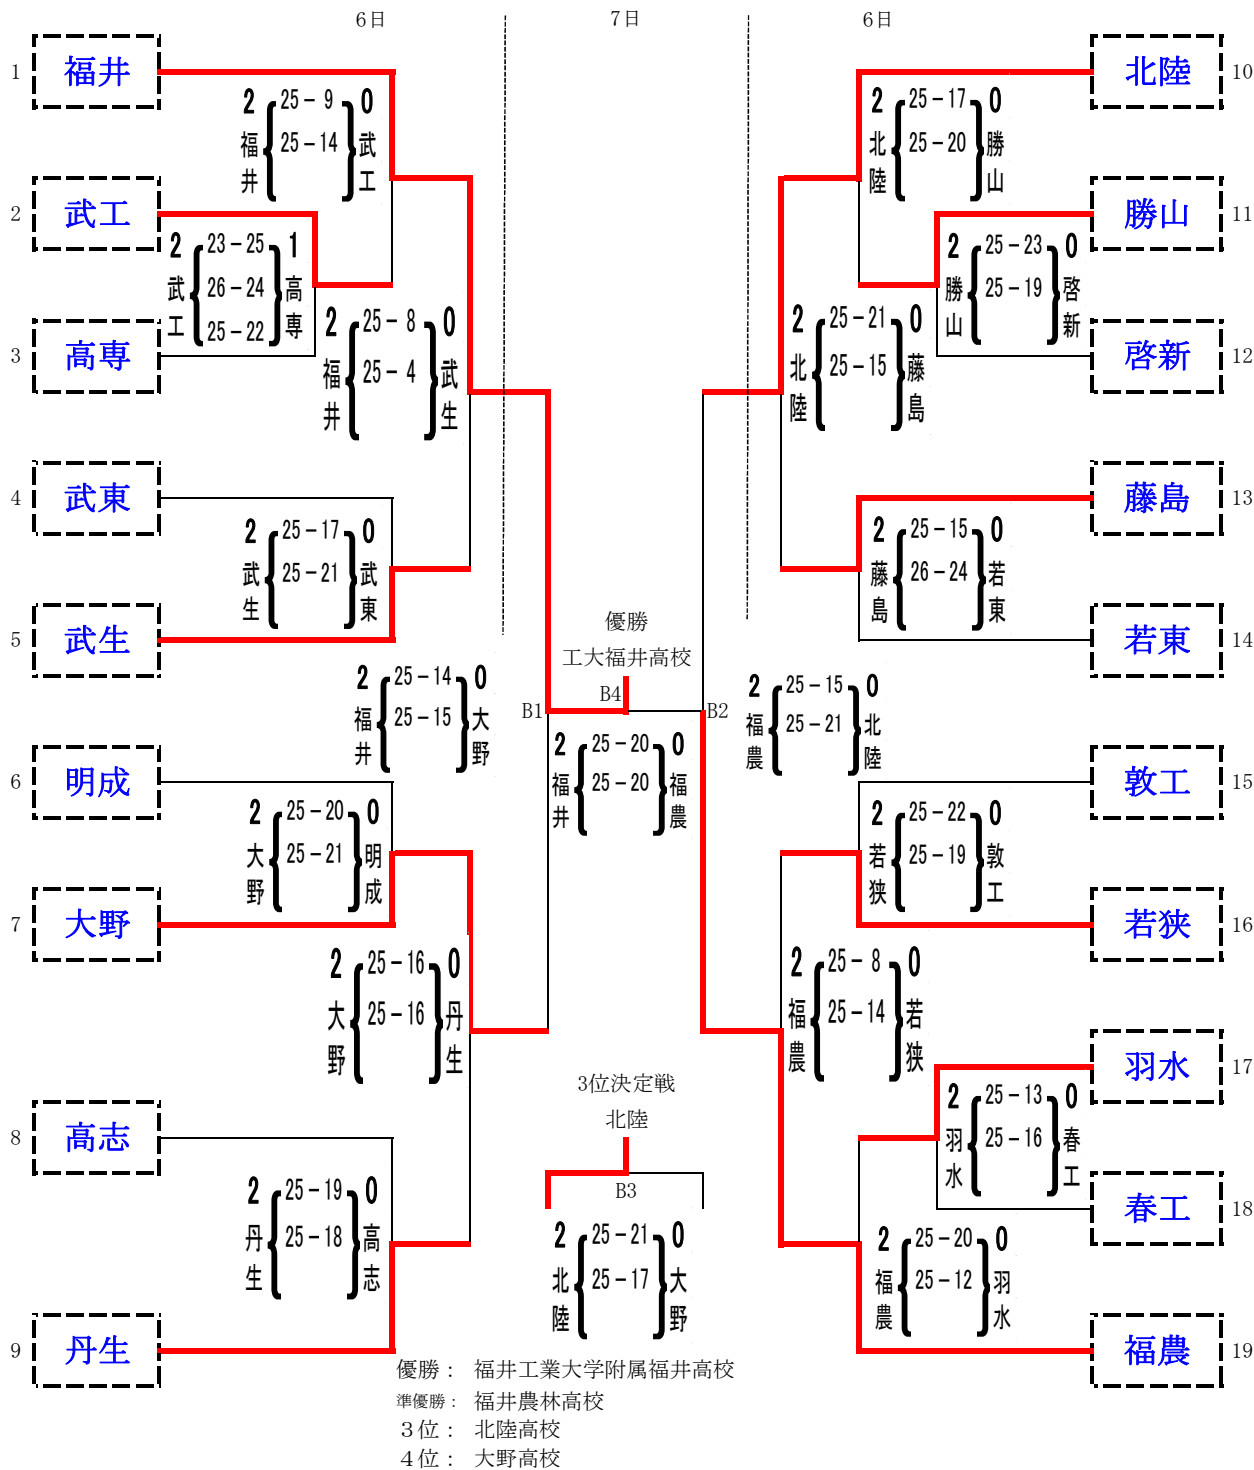

平成27年度 福井県高等学校春季総合体育大会(バレーボール競技) 結果

男子予選グループ戦

日時:平成27年 6月 5日 場所:高志高校

Aグループ	Bグループ	Cグループ
1 科技 <table border="1"> <tr><td>2</td><td>25-23</td><td>0</td></tr> <tr><td>高志</td><td>25-15</td><td>科技</td></tr> </table> 2 高志 <table border="1"> <tr><td>2</td><td>25-16</td><td>0</td></tr> <tr><td>啓新</td><td>25-19</td><td>科技</td></tr> </table> 3 啓新 <table border="1"> <tr><td>2</td><td>25-23</td><td>0</td></tr> <tr><td>高専</td><td>25-19</td><td>啓新</td></tr> </table> 4 高専	5 大野 <table border="1"> <tr><td>2</td><td>25-22</td><td>0</td></tr> <tr><td>大野</td><td>25-17</td><td>敦工</td></tr> </table> 6 敦工 <table border="1"> <tr><td>2</td><td>25-17</td><td>0</td></tr> <tr><td>敦工</td><td>25-16</td><td>敦賀</td></tr> </table> 7 武生 <table border="1"> <tr><td>2</td><td>25-19</td><td>0</td></tr> <tr><td>武生</td><td>25-14</td><td>敦賀</td></tr> </table> 8 敦賀	9 明成 <table border="1"> <tr><td>2</td><td>21-25</td><td>1</td></tr> <tr><td>勝山</td><td>25-19</td><td>明成</td></tr> <tr><td></td><td>25-20</td><td></td></tr> </table> 10 勝山 <table border="1"> <tr><td>2</td><td>25-16</td><td>0</td></tr> <tr><td>明成</td><td>25-17</td><td>鯖江</td></tr> </table> 11 若東 <table border="1"> <tr><td>2</td><td>25-17</td><td>0</td></tr> <tr><td>若東</td><td>25-19</td><td>鯖江</td></tr> </table> 12 鯖江
Dグループ	Eグループ	
13 坂井 <table border="1"> <tr><td>2</td><td>26-24</td><td>0</td></tr> <tr><td>藤島</td><td>25-15</td><td>坂井</td></tr> </table> 14 藤島 <table border="1"> <tr><td>2</td><td>24-26</td><td>1</td></tr> <tr><td>若狭</td><td>26-24</td><td>坂井</td></tr> <tr><td></td><td>25-16</td><td></td></tr> </table> 15 羽水 <table border="1"> <tr><td>2</td><td>32-30</td><td>0</td></tr> <tr><td>羽水</td><td>25-18</td><td>若狭</td></tr> </table> 16 若狭	17 武東 <table border="1"> <tr><td>2</td><td>25-17</td><td>1</td></tr> <tr><td>春工</td><td>22-25</td><td>武東</td></tr> <tr><td></td><td>25-23</td><td></td></tr> </table> 18 春工 <table border="1"> <tr><td>2</td><td>25-16</td><td>0</td></tr> <tr><td>武東</td><td>25-17</td><td>三国</td></tr> </table> 19 武工 <table border="1"> <tr><td>2</td><td>25-12</td><td>0</td></tr> <tr><td>武工</td><td>25-11</td><td>三国</td></tr> </table> 20 三国	

・○印の15チームとシードチーム(工大福井、福井農林、北陸、丹生)は、明日の決勝トーナメントに進出
なお、大会の優勝チームは、8月2日～6日 大阪府此花区岸和田市で行われる平成27年度全国高等学校総合体育大会に出場します。

また、大会の優勝から4位までのチームは、6月20日～21日 石川県金沢市で行われる平成27年度北信越高等学校バレーボール選手権大会に出場します。

平成27年度 福井県高等学校春季総合体育大会(バレーボール競技) 結果

男子決勝トーナメント

日時:平成27年 6月 6, 7日 場所:高志高校・武生高校

本大会の優勝チームは、8月2日～6日 大阪府此花区岸和田市で行われる平成27年度全国高等学校総合体育大会に出場します。
また、本大会の優勝から4位までのチームは、6月20日～21日 石川県金沢市で行われる平成27年度北信越高等学校バレーボール選手権大会に出場します。