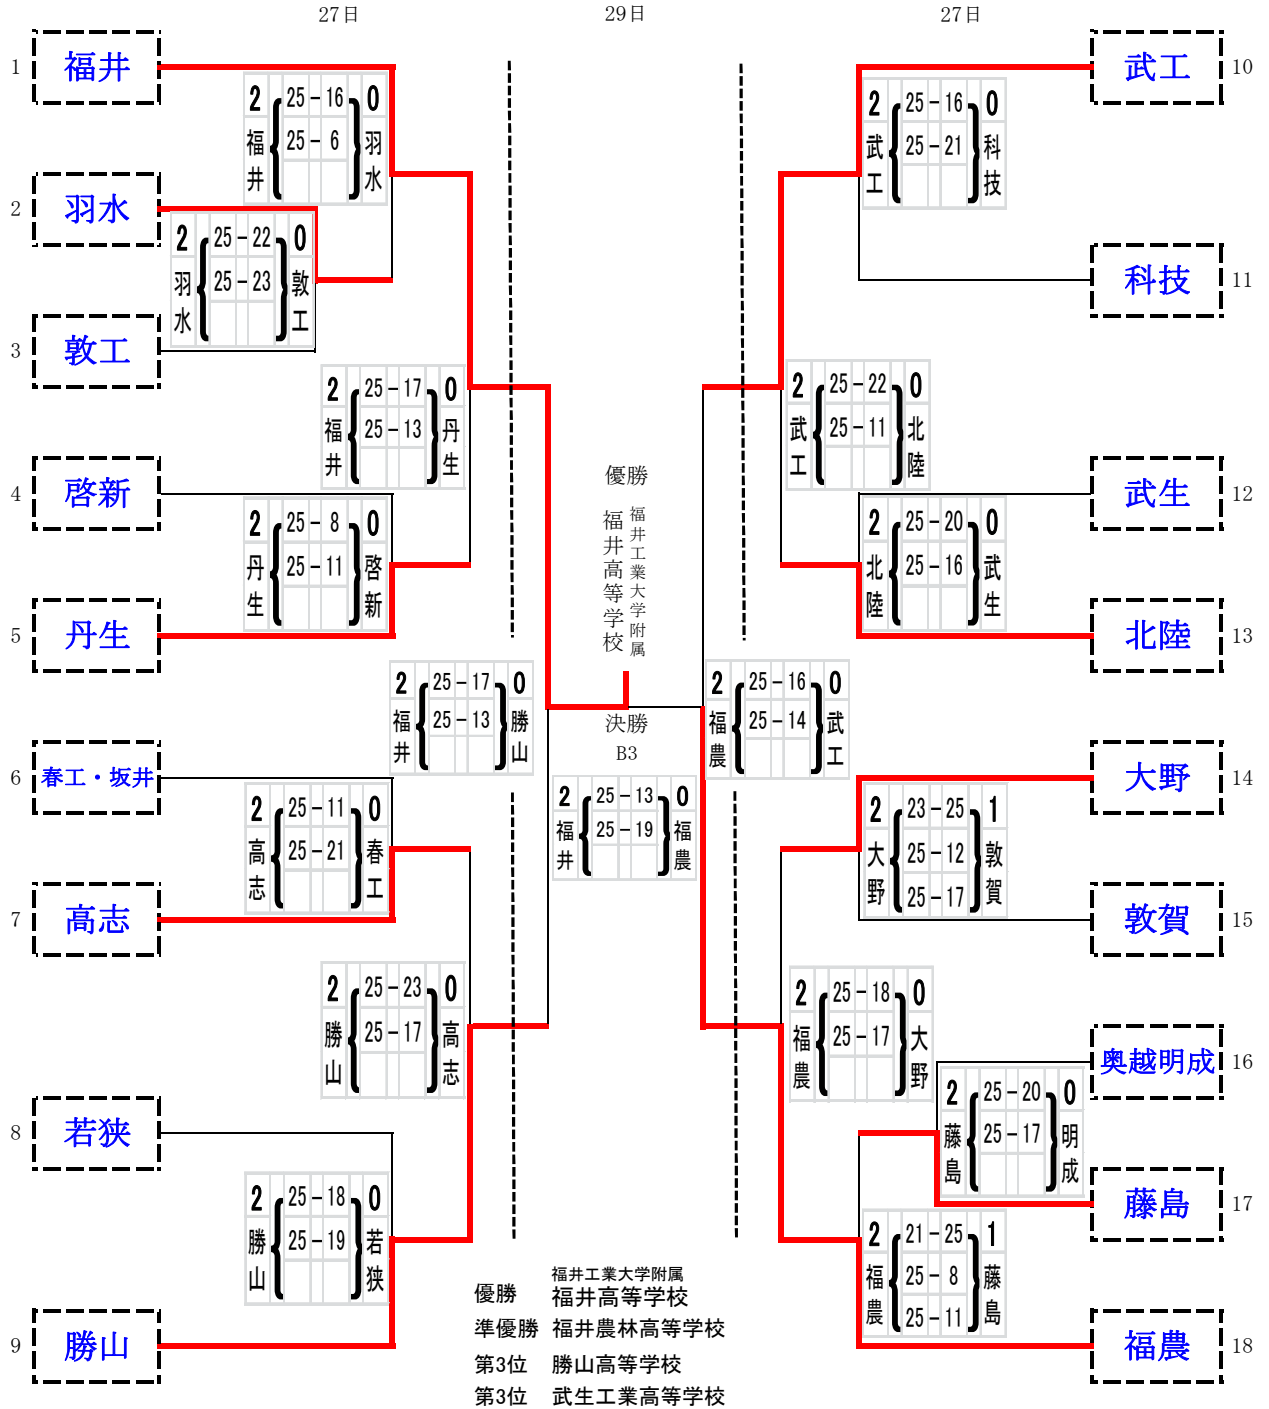

平成26年度 福井県高等学校バレーボール大会 兼中部日本6人制バレーボール総合男女選手権大会福井県予選 結果

男子予選グループ戦

日時:平成26年 4月 26日 場所:高志高校

Aグループ	Bグループ	Cグループ																
<p>1 明成</p> <p>2 敦工</p> <p>3 若東</p> <p>4 武生</p>	<p>5 北陸</p> <p>6 武東</p> <p>7 高志</p> <p>8 若狭</p>	<p>9 大野</p> <p>10 高専</p> <p>11 藤島</p> <p>12 敦賀</p>																
<p>13 春工・坂井</p> <p>14 三国</p> <p>15 啓新</p> <p>16 科技</p>	<table border="1"> <thead> <tr> <th></th> <th>丹生</th> <th>鯖江</th> <th>羽水</th> </tr> </thead> <tbody> <tr> <th>1 丹生</th> <td></td> <td>2 25-19 0 丹生 鯖江</td> <td>2 25-18 0 丹生 羽水</td> </tr> <tr> <th>18 鯖江</th> <td></td> <td></td> <td>1 25-23 2 鯖江 羽水</td> </tr> <tr> <th>19 羽水</th> <td></td> <td></td> <td></td> </tr> </tbody> </table>		丹生	鯖江	羽水	1 丹生		2 25-19 0 丹生 鯖江	2 25-18 0 丹生 羽水	18 鯖江			1 25-23 2 鯖江 羽水	19 羽水				
	丹生	鯖江	羽水															
1 丹生		2 25-19 0 丹生 鯖江	2 25-18 0 丹生 羽水															
18 鯖江			1 25-23 2 鯖江 羽水															
19 羽水																		

○印の14チームとシードチーム(工大福井、福井農林、武生工業、勝山)は、明日の決勝トーナメントに進出。

なお、大会の優勝チームは、7月19日～21日 岐阜県高山市で行われる、第64回中部日本6人制総合男女選手権大会に出場します。

男子決勝トーナメント

日時:平成26年 4月 27, 29日 場所:高志高校

なお、大会の優勝チームは、7月19日～21日 岐阜県高山市で行われる、第64回中部日本6人制総合男女選手権大会に出場します。

平成26年度 福井県高等学校バレーボール大会 兼中部日本6人制バレーボール総合男女選手権大会福井県予選 結果

男子予選グループ戦

日時:平成26年 4月 26日 場所:高志高校

記載責任者 宇城敏史 (090-9449-8046)

○印の14チームとシードチーム(工大福井、福井農林、武生工業、勝山)は、明日の決勝トーナメントに進出。

なお、大会の優勝チームは、7月19日～21日 岐阜県高山市で行われる、第64回中部日本6人制総合男女選手権大会に出場します。