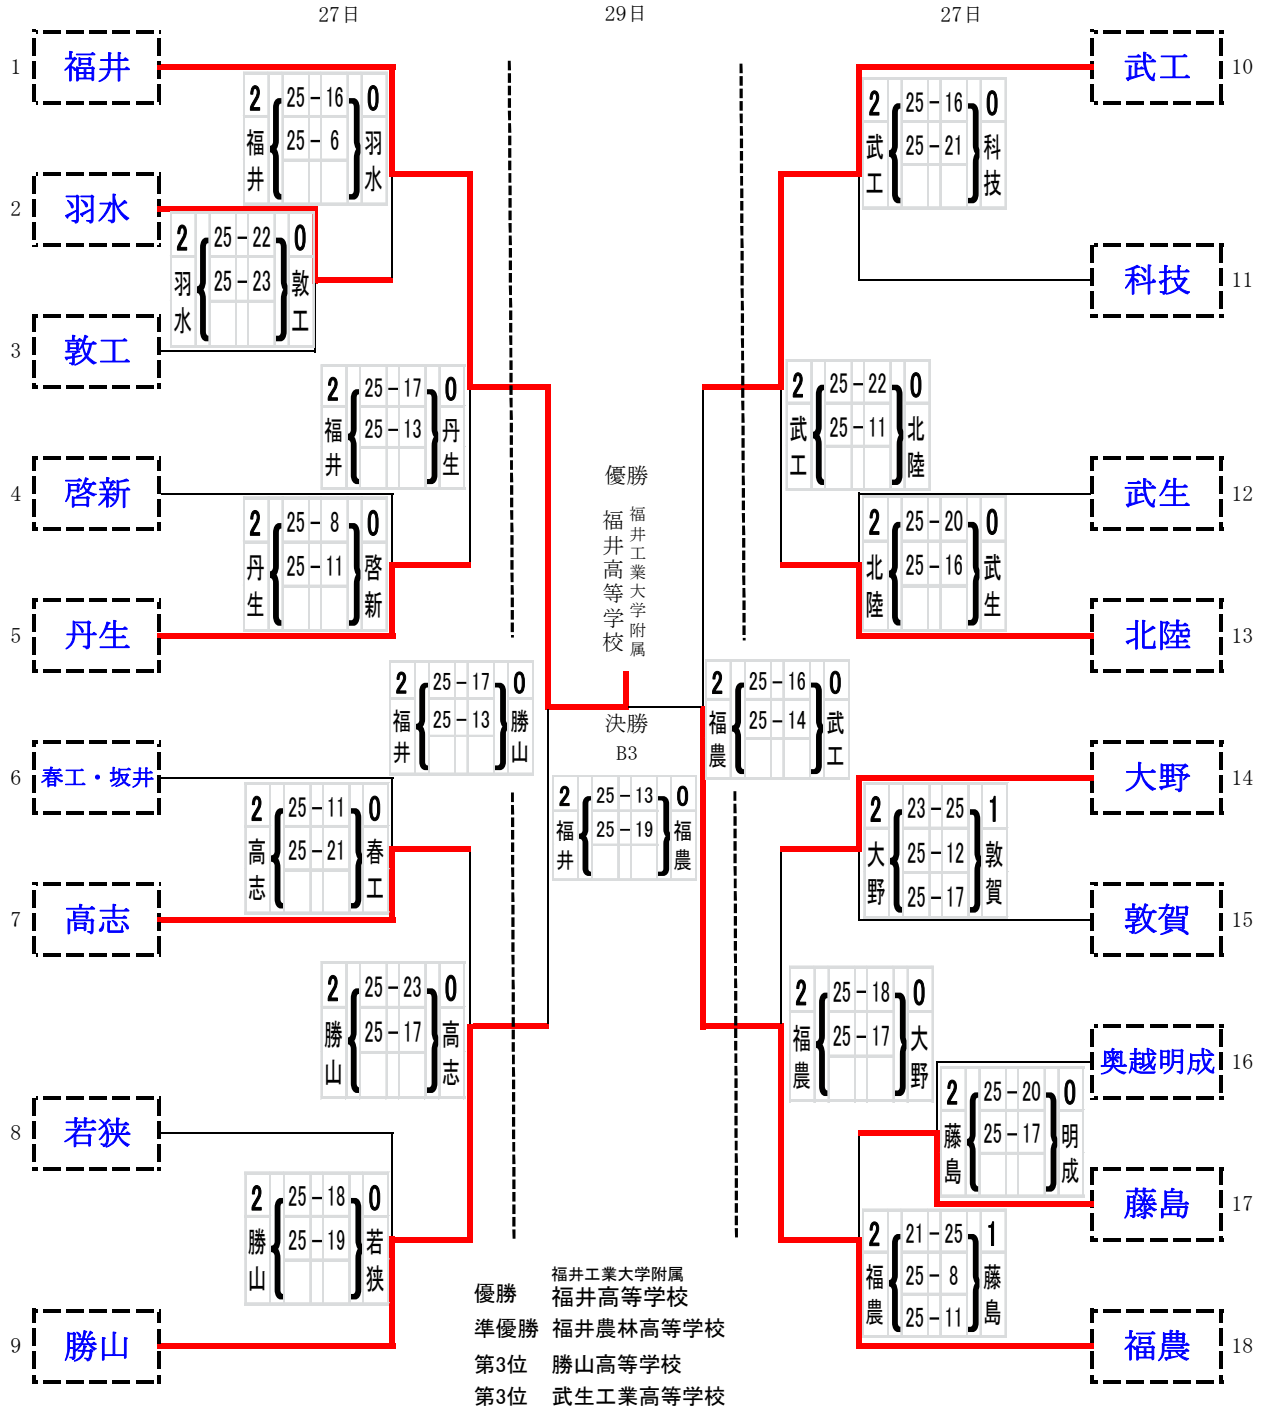

○印の14チームとシードチーム(工大福井、福井農林、武生工業、勝山)は、明日の決勝トーナメントに進出。

なお、大会の優勝チームは、7月19日～21日 岐阜県高山市で行われる、第64回中部日本6人制総合男女選手権大会に出場します。

男子決勝トーナメント

日時:平成26年 4月 27, 29日 場所:高志高校

なお、大会の優勝チームは、7月19日～21日 岐阜県高山市で行われる、第64回中部日本6人制総合男女選手権大会に出場します。

平成26年度 福井県高等学校バレーボール大会 兼中部日本6人制バレーボール総合男女選手権大会福井県予選 結果

男子予選グループ戦

日時:平成26年 4月 26日 場所:高志高校

記載責任者 宇城敏史 (090-9449-8046)

○印の14チームとシードチーム(工大福井、福井農林、武生工業、勝山)は、明日の決勝トーナメントに進出。

なお、大会の優勝チームは、7月19日～21日 岐阜県高山市で行われる、第64回中部日本6人制総合男女選手権大会に出場します。

男子決勝トーナメント

日時:平成26年 4月 27, 29日 場所:高志高校

なお、大会の優勝チームは、7月19日～21日 岐阜県高山市で行われる、第64回中部日本6人制総合男女選手権大会に出場します。

平成26年度 福井県高等学校バレーボール大会 兼中部日本6人制バレーボール総合男女選手権大会福井県予選 結果

女子予選グループ戦

日時:平成26年 4月 26日 場所:武生東高校

Aグループ

1	啓新	2	25-10	0	丹南
	啓新		25-14		丹南
2	丹南	2	25-18	1	明成
	丹南		20-25		明成
	丹南		25-16		明成
3	美方	2	25-15	0	明成
	美方		25-10		明成
4	明成				