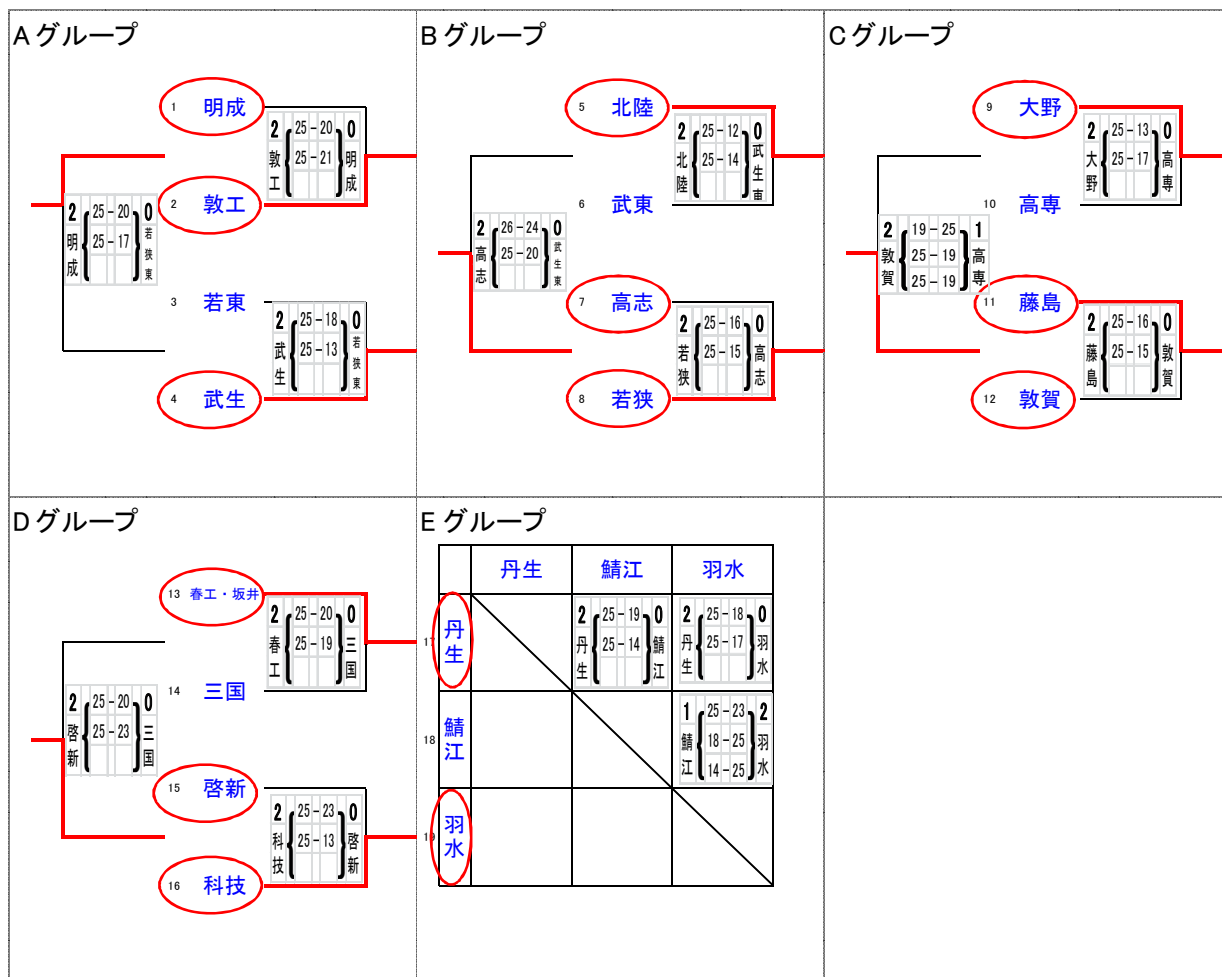

平成26年度 福井県高等学校バレーボール大会 兼中部日本6人制バレーボール総合男女選手権大会福井県予選 結果

男子予選グループ戦

日時:平成26年 4月 26日 場所:高志高校

記載責任者 宇城敏史 (090-9449-8046)

○印の14チームとシードチーム(工大福井、福井農林、武生工業、勝山)は、明日の決勝トーナメントに進出。

なお、大会の優勝チームは、7月19日～21日 岐阜県高山市で行われる、第64回中部日本6人制総合男女選手権大会に出場します。