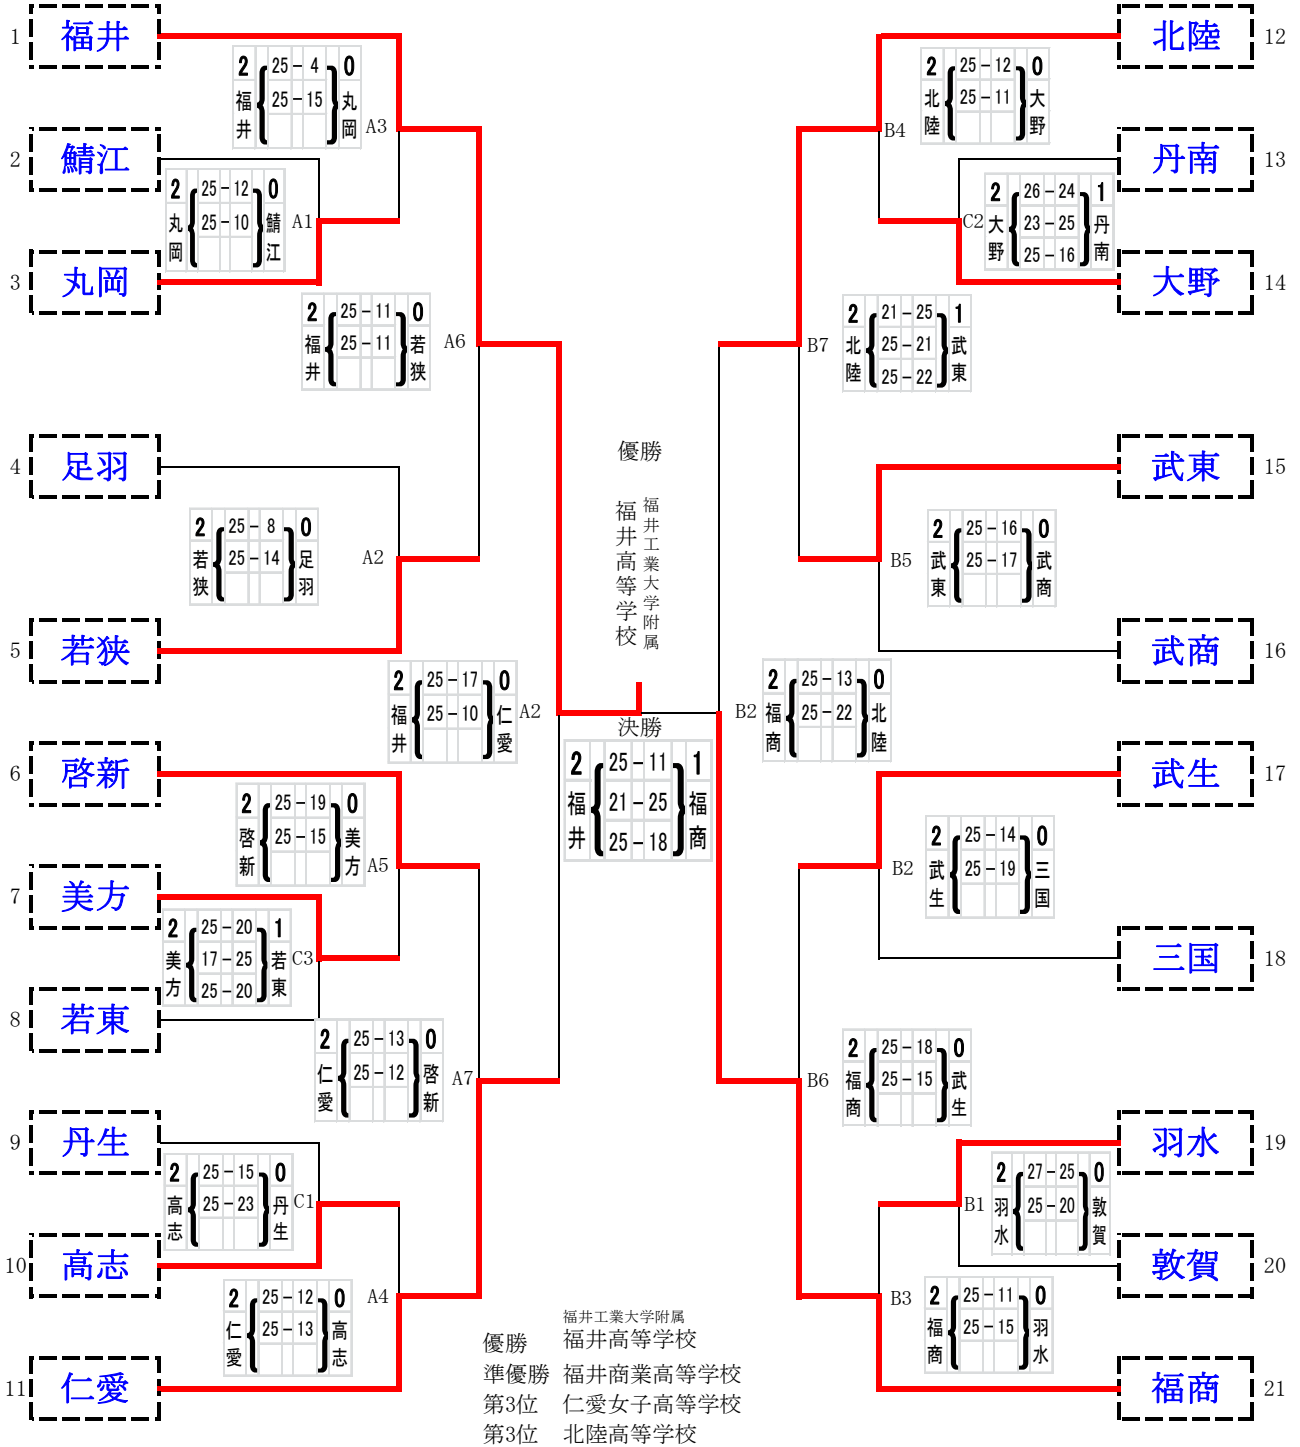

平成26年度 福井県高等学校バレーボール大会 兼中部日本6人制バレーボール総合男女選手権大会福井県予選 結果

女子予選グループ戦

日時:平成26年 4月 26日 場所:武生東高校

Aグループ

1	啓新	2	25-10	0	丹南
	啓新		25-14		丹南
2	丹南	2	25-18	1	明成
	丹南		20-25		明成
	丹南		25-16		明成
3	美方	2	25-15	0	明成
	美方		25-10		明成
4	明成				

【決勝トーナメント出場】 啓新 丹南 美方

Bグループ

5	若狭	2	24-26	1	丹生
	若狭		25-18		丹生
	若狭		25-18		丹生
6	丹生	2	25-18	0	勝山
	丹生		25-20		勝山
7	高志	2	26-28	1	勝山
	高志		25-11		勝山
	高志		25-18		勝山
8	勝山				

【決勝トーナメント出場】 若狭 丹生 高志

Cグループ

9	丸岡	2	25-23	0	丸岡
	丸岡		25-22		丸岡
10	羽水	2	25-18	0	金津
	丸岡		25-19		金津
11	金津	2	25-12	0	金津
	敦賀		25-13		金津
12	敦賀				

【決勝トーナメント出場】 丸岡 羽水 敦賀

Dグループ

13	武生	2	25-12	1	若東
	武生		19-25		若東
	武生		25-18		若東
14	若東	2	25-12	0	気比
	若東		25-13		気比
15	武東	2	25-10	0	気比
	武東		25-8		気比
16	気比				

【決勝トーナメント出場】 武生 若狭東 武生東

Eグループ

17	鯖江	2	25-21	0	鯖江
	足羽		26-24		鯖江
18	足羽	2	25-23	0	藤島
	鯖江		25-23		藤島
19	大野	2	25-8	0	藤島
	大野		25-15		藤島
20	藤島				

【決勝トーナメント出場】 鯖江 足羽 大野

Fグループ

	武商	三国	福農
21	武商	2 25-14 1 武商 23-25 三国 25-13	2 25-23 0 武商 25-16 福農
22	三国		2 25-14 0 三国 25-16 福農
23	福農		

【決勝トーナメント出場】 武生商業 三国

平成26年度 福井県高等学校バレーボール大会 兼中部日本6人制バレーボール総合男女選手権大会福井県予選 結果
女子決勝トーナメント

日時:平成26年 4月 27, 29日 場所:武生高校・高志高校

なお、大会の優勝チームは、7月19日～21日 岐阜県高山市で行われる、第64回中部日本6人制総合男女選手権大会に出場します。