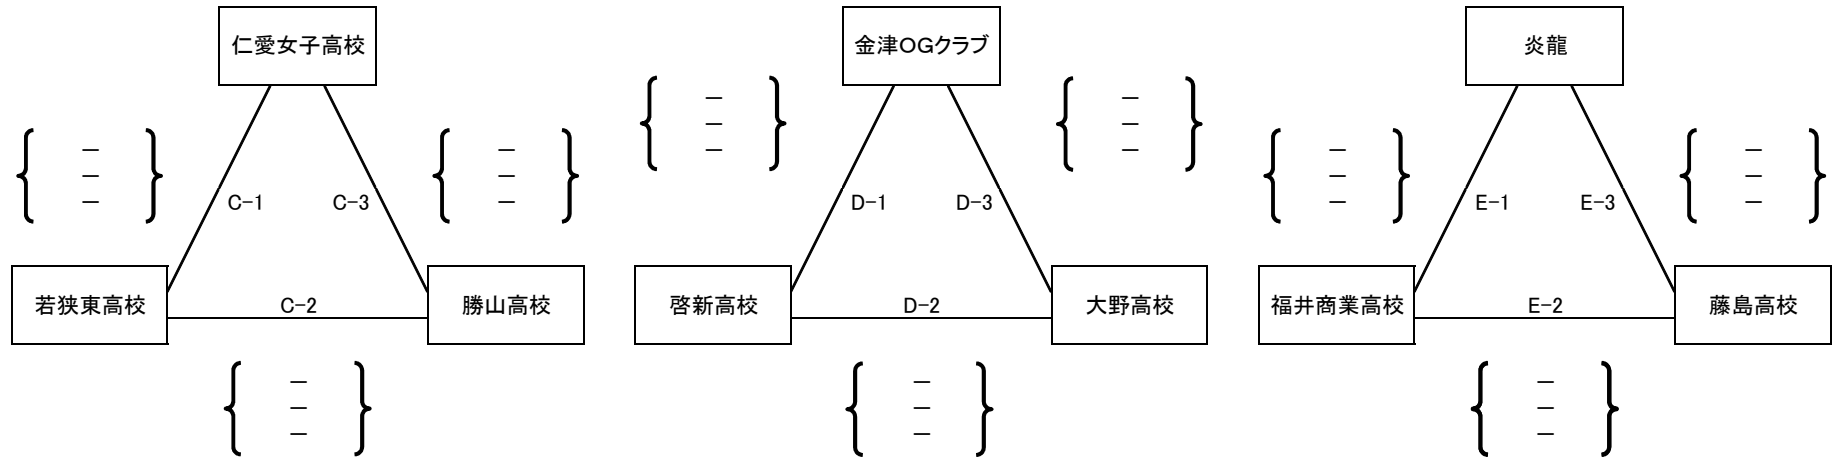

平成26年度 天皇杯皇后杯全日本バレーボール選手権大会 福井県ラウンド

会場:大野高校体育館

女子予選グループ