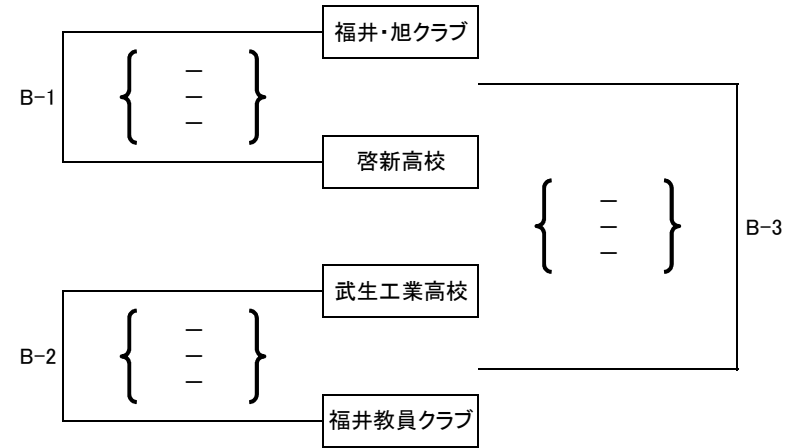

平成26年度 天皇杯皇后杯全日本バレーボール選手権大会 福井県ラウンド

出場チーム一覧

【男子】

	申込順	カテゴリー	備考
1	福井工業大学	大学	シード(大学リーグ最上位)
2	啓新高校	高校	
3	越前クラブ	クラブ	
4	福井教員クラブ	クラブ	
5	福井高校	高校	シード(高校総体県予選優勝)
6	福井・旭クラブ	クラブ	シード(クラブカップ県予選優勝)
7	丹生高校	高校	
8	武生工業高校	高校	

【女子】

	申込順	カテゴリー	備考
1	福井商業高校	高校	
2	啓新高校	高校	
3	炎龍	クラブ	
4	若狭東高校	高校	
5	仁愛女子高校	高校	
6	金津OGクラブ	クラブ	
7	大野高校	高校	
8	勝山高校	高校	
9	藤島高校	高校	

平成26年度 天皇杯皇后杯全日本バレーボール選手権大会 福井県ラウンド

会場:丹生高校体育館

男子予選グループ

男子決勝トーナメント