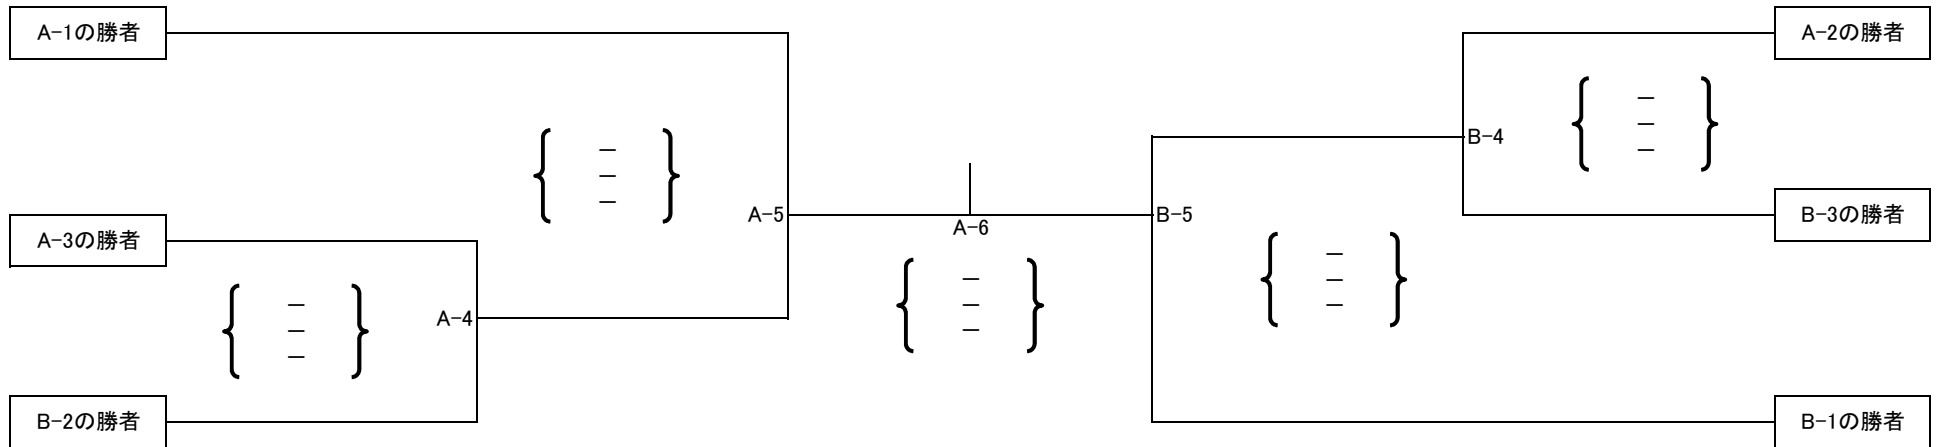

【女子】

	申込順	カテゴリー	備考
1	福井商業高校	高校	
2	啓新高校	高校	
3	炎龍	クラブ	
4	若狭東高校	高校	
5	仁愛女子高校	高校	
6	金津OGクラブ	クラブ	
7	大野高校	高校	
8	勝山高校	高校	
9	藤島高校	高校	

平成26年度 天皇杯皇后杯全日本バレーボール選手権大会 福井県ラウンド

会場:丹生高校体育館

男子予選グループ

男子決勝トーナメント

# 平成26年度 天皇杯皇后杯全日本バレーボール選手権大会 福井県ラウンド

会場:大野高校体育館