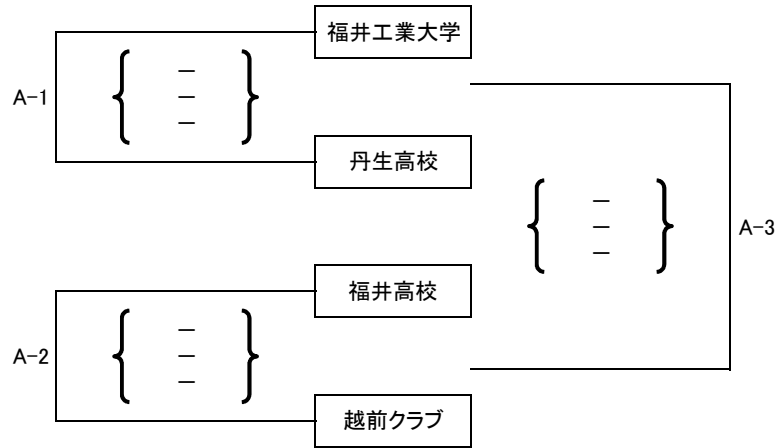

平成26年度 天皇杯皇后杯全日本バレーボール選手権大会 福井県ラウンド

出場チーム一覧

【男子】

	申込順	カテゴリー	備考
1	福井工業大学	大学	シード(大学リーグ最上位)
2	啓新高校	高校	
3	越前クラブ	クラブ	
4	福井教員クラブ	クラブ	
5	福井高校	高校	シード(高校総体県予選優勝)
6	福井・旭クラブ	クラブ	シード(クラブカップ県予選優勝)
7	丹生高校	高校	
8	武生工業高校	高校	

【女子】

	申込順	カテゴリー	備考
1	福井商業高校	高校	
2	啓新高校	高校	
3	炎龍	クラブ	
4	若狭東高校	高校	
5	仁愛女子高校	高校	
6	金津OGクラブ	クラブ	
7	大野高校	高校	
8	勝山高校	高校	
9	藤島高校	高校	

平成26年度 天皇杯皇后杯全日本バレーボール選手権大会 福井県ラウンド

会場:丹生高校体育館

男子予選グループ

男子決勝トーナメント