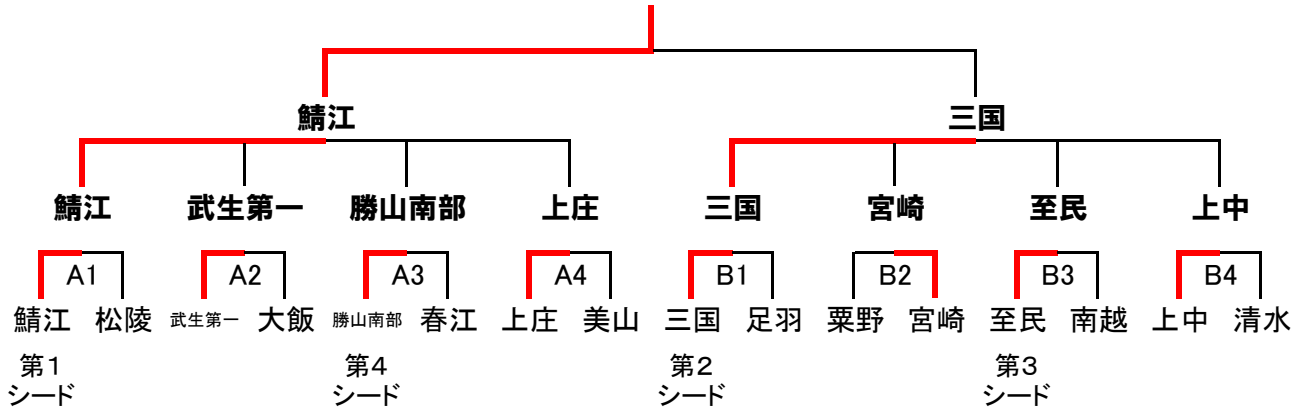

平成25年度 福井県中学校バレーボール大会

男子の部

期日 平成26年1月25日(土)～26日(日)

会場 南越中学校体育館

鯖江中学校

| | | Aコート | | Bコート | | | |
|------------------------|------------------------|-------------------------------|-------------------------------------|-----------|-------------------------------|-------------------------------------|---|
| 予選 トーナメント | 1日目 第1試合 (10:10) | 鯖江 2 | 松陵 25 - 1 25 - 7 - | 0 | 三国 2 | 足羽 23 - 25 26 - 24 25 - 9 | 1 |
| | 第2試合 (11:20) | 武生第一 2 | 大飯 25 - 0 25 - 0 - | 0 | 栗野 0 | 宮崎 20 - 25 10 - 25 - | 2 |
| | 第3試合 (12:30) | 勝山南部 2 | 春江 25 - 10 25 - 17 - | 0 | 至民 2 | 南越 25 - 15 25 - 23 - | 0 |
| | 第4試合 (13:40) | 上庄 2 | 美山 22 - 25 25 - 15 25 - 12 | 1 | 上中 2 | 清水 25 - 20 20 - 25 25 - 16 | 1 |
| 準決 勝リーグ | 第5試合 (14:50) | 鯖江 2 | 武生第一 25 - 20 25 - 15 - | 0 | 三国 2 | 宮崎 25 - 20 25 - 14 - | 0 |
| | 第6試合 (16:00) | 勝山南部 2 | 上庄 25 - 20 25 - 17 - | 0 | 至民 2 | 上中 25 - 11 25 - 9 - | 0 |
| | 2日目 第1試合 (9:30) | 鯖江 2 | 上庄 25 - 18 25 - 11 - | 0 | 三国 2 | 上中 25 - 6 25 - 8 - | 0 |
| | 第2試合 (10:40) | 武生第一 0 | 勝山南部 13 - 25 19 - 25 - | 2 | 宮崎 2 | 至民 25 - 22 22 - 25 26 - 24 | 1 |
| | 第3試合 (11:50) | 鯖江 2 | 勝山南部 25 - 17 25 - 16 - | 0 | 三国 2 | 至民 25 - 10 25 - 18 - | 0 |
| 第4試合 (13:00) | 武生第一 0 | 上庄 20 - 25 21 - 25 - | 2 | 宮崎 2 | 上中 25 - 18 25 - 17 - | 0 | |
| 第5試合 (14:10) 決勝戦 | 鯖江 2 | 三国 25 - 16 25 - 16 - | 0 | 3位 決定戦 | 勝山南部 2 | 宮崎 25 - 22 25 - 22 - | 0 |