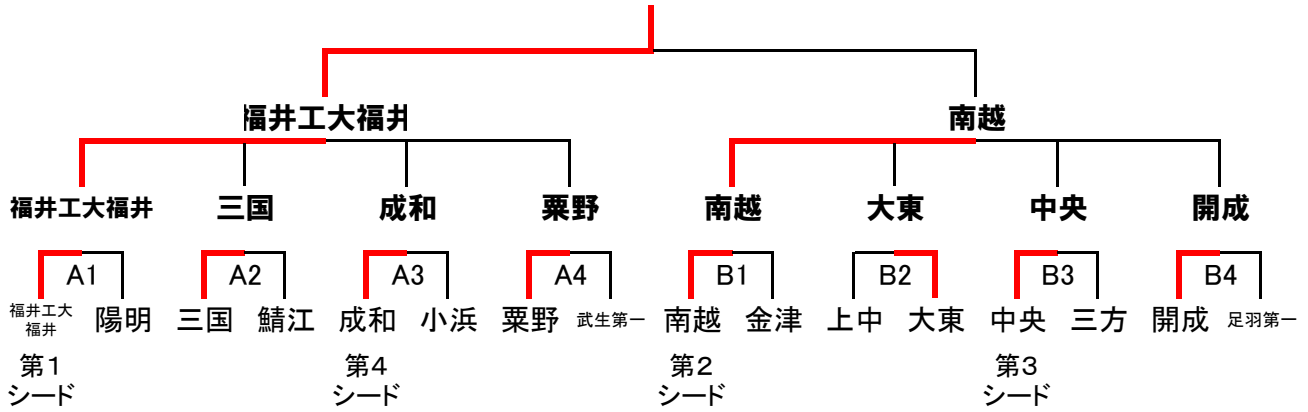

平成25年度 福井県中学校バレーボール大会

女子の部

期日 平成25年1月25日(土)～26日(日)

会場 朝日中学校体育館

福井工業大学附属福井中学校

		Aコート		Bコート			
予選 トーナメント	1日目 第1試合 (10:10)	福工大福井 2	陽明 25 - 12 25 - 20 -	0	南越 2	金津 25 - 7 25 - 15 -	0
	第2試合 (11:20)	三国 2	鯖江 25 - 22 25 - 21 -	0	上中 0	大東 23 - 25 21 - 25 -	2
	第3試合 (12:30)	成和 2	小浜 25 - 5 25 - 6 -	0	中央 2	三方 25 - 13 25 - 6 -	0
	第4試合 (13:40)	粟野 0	武生第一 10 - 25 10 - 25 -	2	開成 2	足羽第一 25 - 13 25 - 20 -	0
準決 勝リーグ	第5試合 (14:50)	福工大福井 2	三国 25 - 11 25 - 14 -	0	南越 2	大東 25 - 6 25 - 16 -	0
	第6試合 (16:00)	成和 0	武生第一 19 - 25 21 - 25 -	2	中央 2	開成 25 - 16 25 - 21 -	0
	2日目 第1試合 (9:30)	福工大福井 2	武生第一 25 - 11 25 - 20 -	0	南越 2	開成 26 - 24 25 - 10 -	0
	第2試合 (10:40)	三国 1	成和 25 - 14 17 - 25 20 - 25	2	大東 0	中央 18 - 25 7 - 25 -	2
	第3試合 (11:50)	福工大福井 2	成和 25 - 13 25 - 15 -	0	南越 2	中央 15 - 25 25 - 15 25 - 16	1
第4試合 (13:00)	三国 2	武生第一 25 - 23 28 - 26 -	0	大東 0	開成 18 - 25 17 - 25 -	2	
第5試合 (14:10) 決勝戦	福工大福井 2	南越 25 - 21 25 - 15 -	0	3位 決定戦	三国 0	中央 18 - 25 14 - 25 -	2

優勝	福井工業大学附属 福井中学校	2位	南越中学校	3位	中央中学校	4位	三国中学校