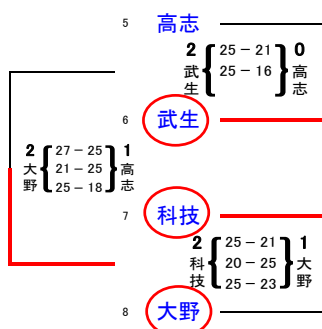

平成25年度 福井県高等学校バレーボール大会 兼中部日本6人制バレーボール総合男女選手権大会福井県予選 結果

男子予選グループ戦

日時:平成25年 4月 27日 場所:高志高校

A グループ	B グループ	C グループ																																
<p>D グループ</p> <table border="1"> <tr> <td></td> <td>武東</td> <td>高専</td> <td>三国</td> </tr> <tr> <td>13 武東</td> <td></td> <td>2 武東 { 25-20 } 1 高専 { 23-25 } 26-24 } 0 三国</td> <td>2 武東 { 25-19 } 25-19 } 0 三国</td> </tr> <tr> <td>14 高専</td> <td></td> <td></td> <td>2 高専 { 25-14 } 25-16 } 0 三国</td> </tr> <tr> <td>15 三国</td> <td></td> <td></td> <td></td> </tr> </table>		武東	高専	三国	13 武東		2 武東 { 25-20 } 1 高専 { 23-25 } 26-24 } 0 三国	2 武東 { 25-19 } 25-19 } 0 三国	14 高専			2 高専 { 25-14 } 25-16 } 0 三国	15 三国				<p>E グループ</p> <table border="1"> <tr> <td></td> <td>福農</td> <td>藤島</td> <td>羽水</td> </tr> <tr> <td>16 福農</td> <td></td> <td>2 福農 { 20-25 } 25-15 } 1 藤島 { 25-16 } 1 福農 { 25-17 } 0 羽水</td> <td>2 福農 { 25-19 } 25-17 } 0 羽水</td> </tr> <tr> <td>17 藤島</td> <td></td> <td></td> <td></td> </tr> <tr> <td>18 羽水</td> <td></td> <td>2 羽水 { 25-23 } 16-25 } 1 藤島 { 25-20 } 1 藤島</td> <td></td> </tr> </table>		福農	藤島	羽水	16 福農		2 福農 { 20-25 } 25-15 } 1 藤島 { 25-16 } 1 福農 { 25-17 } 0 羽水	2 福農 { 25-19 } 25-17 } 0 羽水	17 藤島				18 羽水		2 羽水 { 25-23 } 16-25 } 1 藤島 { 25-20 } 1 藤島		
	武東	高専	三国																															
13 武東		2 武東 { 25-20 } 1 高専 { 23-25 } 26-24 } 0 三国	2 武東 { 25-19 } 25-19 } 0 三国																															
14 高専			2 高専 { 25-14 } 25-16 } 0 三国																															
15 三国																																		
	福農	藤島	羽水																															
16 福農		2 福農 { 20-25 } 25-15 } 1 藤島 { 25-16 } 1 福農 { 25-17 } 0 羽水	2 福農 { 25-19 } 25-17 } 0 羽水																															
17 藤島																																		
18 羽水		2 羽水 { 25-23 } 16-25 } 1 藤島 { 25-20 } 1 藤島																																

男子決勝トーナメント

日時:平成25年 4月 28, 29日 場所:高志高校

女子予選グループ戦

日時:平成25年 4月 27日 場所:武生高校

女子決勝トーナメント

日時:平成25年 4月 28, 29日 場所:武生高校・高志高校