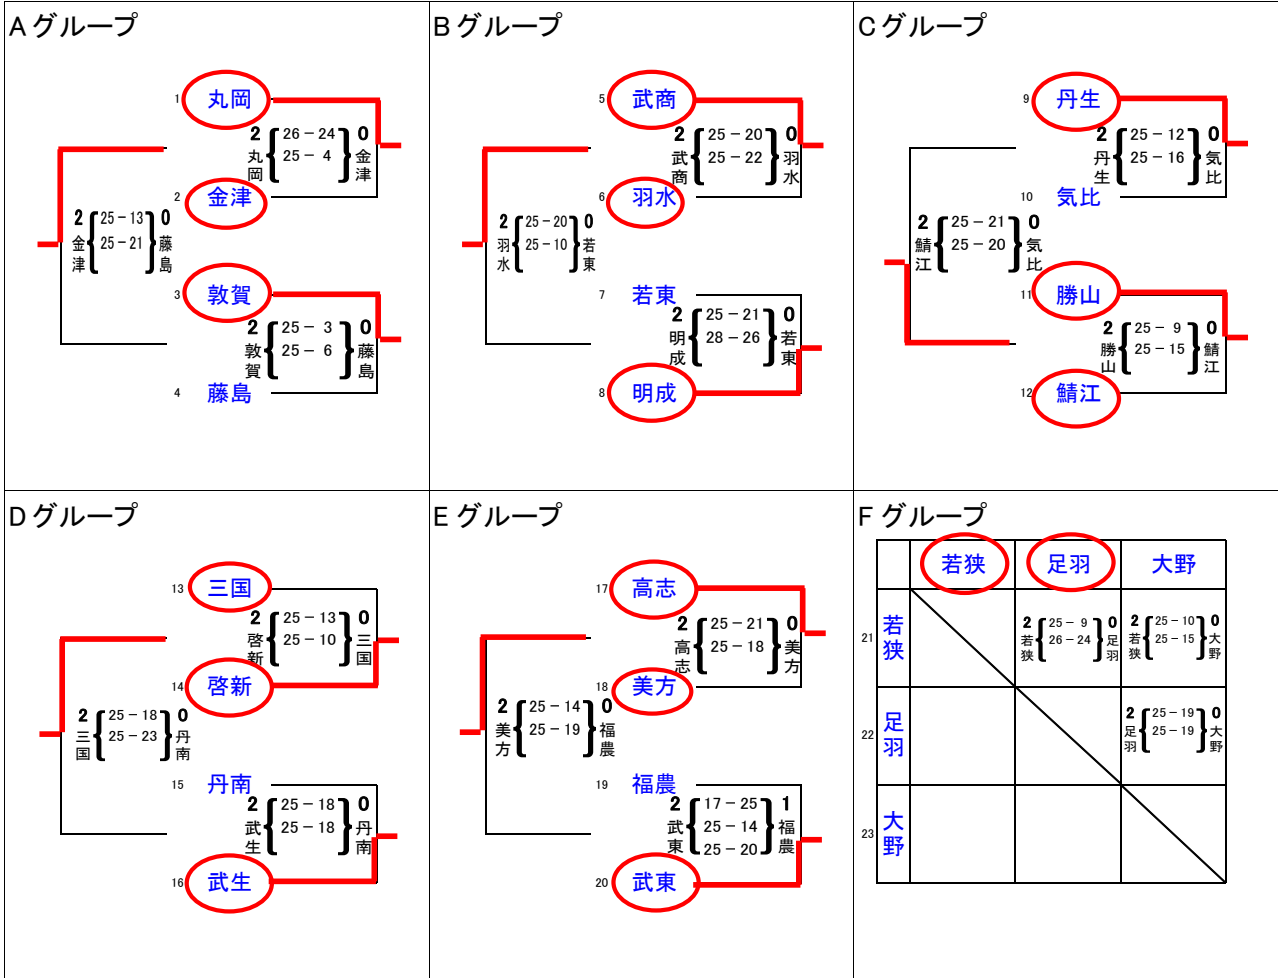

平成25年度 福井県高等学校バレーボール大会 兼中部日本6人制バレーボール総合男女選手権大会福井県予選 結果

男子予選グループ戦

日時:平成25年 4月 27日 場所:高志高校

A グループ	B グループ	C グループ																																
<p>D グループ</p> <table border="1"> <tr> <td></td> <td>武東</td> <td>高専</td> <td>三国</td> </tr> <tr> <td>13 武東</td> <td></td> <td>2 武東 { 25-20 } 1 高専 { 23-25 } 26-24 } 0 三国</td> <td>2 武東 { 25-19 } 25-19 } 0 三国</td> </tr> <tr> <td>14 高専</td> <td></td> <td></td> <td>2 高専 { 25-14 } 25-16 } 0 三国</td> </tr> <tr> <td>15 三国</td> <td></td> <td></td> <td></td> </tr> </table>		武東	高専	三国	13 武東		2 武東 { 25-20 } 1 高専 { 23-25 } 26-24 } 0 三国	2 武東 { 25-19 } 25-19 } 0 三国	14 高専			2 高専 { 25-14 } 25-16 } 0 三国	15 三国				<p>E グループ</p> <table border="1"> <tr> <td></td> <td>福農</td> <td>藤島</td> <td>羽水</td> </tr> <tr> <td>16 福農</td> <td></td> <td>2 福農 { 20-25 } 25-15 } 1 藤島 { 25-16 } 1 福農 { 25-17 } 0 羽水</td> <td>2 福農 { 25-19 } 25-17 } 0 羽水</td> </tr> <tr> <td>17 藤島</td> <td></td> <td></td> <td></td> </tr> <tr> <td>18 羽水</td> <td></td> <td>2 羽水 { 25-23 } 16-25 } 1 藤島 { 25-20 } 1 藤島</td> <td></td> </tr> </table>		福農	藤島	羽水	16 福農		2 福農 { 20-25 } 25-15 } 1 藤島 { 25-16 } 1 福農 { 25-17 } 0 羽水	2 福農 { 25-19 } 25-17 } 0 羽水	17 藤島				18 羽水		2 羽水 { 25-23 } 16-25 } 1 藤島 { 25-20 } 1 藤島		
	武東	高専	三国																															
13 武東		2 武東 { 25-20 } 1 高専 { 23-25 } 26-24 } 0 三国	2 武東 { 25-19 } 25-19 } 0 三国																															
14 高専			2 高専 { 25-14 } 25-16 } 0 三国																															
15 三国																																		
	福農	藤島	羽水																															
16 福農		2 福農 { 20-25 } 25-15 } 1 藤島 { 25-16 } 1 福農 { 25-17 } 0 羽水	2 福農 { 25-19 } 25-17 } 0 羽水																															
17 藤島																																		
18 羽水		2 羽水 { 25-23 } 16-25 } 1 藤島 { 25-20 } 1 藤島																																

男子決勝トーナメント

日時:平成25年 4月 28, 29日 場所:高志高校

女子予選グループ戦

日時:平成25年 4月 27日 場所:武生高校

女子決勝トーナメント

日時:平成25年 4月 28, 29日 場所:武生高校・高志高校