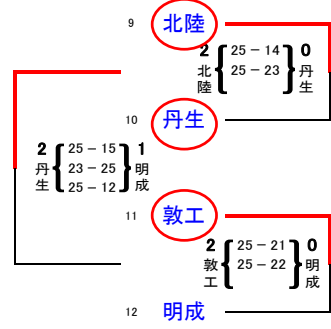

平成25年度 福井県高等学校バレーボール大会 兼中部日本6人制バレーボール総合男女選手権大会福井県予選 結果

男子予選グループ戦

日時:平成25年 4月 27日 場所:高志高校

A グループ	B グループ	C グループ																																
<p>D グループ</p> <table border="1"> <tr> <td></td> <td>武東</td> <td>高専</td> <td>三国</td> </tr> <tr> <td>13 武東</td> <td></td> <td>2 武東 { 25-20 } 1 高専 { 23-25 } 26-24 } 0 三国</td> <td>2 武東 { 25-19 } 25-19 } 0 三国</td> </tr> <tr> <td>14 高専</td> <td></td> <td></td> <td>2 高専 { 25-14 } 25-16 } 0 三国</td> </tr> <tr> <td>15 三国</td> <td></td> <td></td> <td></td> </tr> </table>		武東	高専	三国	13 武東		2 武東 { 25-20 } 1 高専 { 23-25 } 26-24 } 0 三国	2 武東 { 25-19 } 25-19 } 0 三国	14 高専			2 高専 { 25-14 } 25-16 } 0 三国	15 三国				<p>E グループ</p> <table border="1"> <tr> <td></td> <td>福農</td> <td>藤島</td> <td>羽水</td> </tr> <tr> <td>16 福農</td> <td></td> <td>2 福農 { 20-25 } 25-15 } 1 藤島 { 25-16 } 1 福農 { 25-17 } 0 羽水</td> <td>2 福農 { 25-19 } 25-17 } 0 羽水</td> </tr> <tr> <td>17 藤島</td> <td></td> <td></td> <td></td> </tr> <tr> <td>18 羽水</td> <td></td> <td>2 羽水 { 25-23 } 16-25 } 1 藤島 { 25-20 } 1 藤島</td> <td></td> </tr> </table>		福農	藤島	羽水	16 福農		2 福農 { 20-25 } 25-15 } 1 藤島 { 25-16 } 1 福農 { 25-17 } 0 羽水	2 福農 { 25-19 } 25-17 } 0 羽水	17 藤島				18 羽水		2 羽水 { 25-23 } 16-25 } 1 藤島 { 25-20 } 1 藤島		
	武東	高専	三国																															
13 武東		2 武東 { 25-20 } 1 高専 { 23-25 } 26-24 } 0 三国	2 武東 { 25-19 } 25-19 } 0 三国																															
14 高専			2 高専 { 25-14 } 25-16 } 0 三国																															
15 三国																																		
	福農	藤島	羽水																															
16 福農		2 福農 { 20-25 } 25-15 } 1 藤島 { 25-16 } 1 福農 { 25-17 } 0 羽水	2 福農 { 25-19 } 25-17 } 0 羽水																															
17 藤島																																		
18 羽水		2 羽水 { 25-23 } 16-25 } 1 藤島 { 25-20 } 1 藤島																																

男子決勝トーナメント

日時:平成25年 4月 28, 29日 場所:高志高校

女子予選グループ戦

日時:平成25年 4月 27日 場所:武生高校

女子決勝トーナメント

日時:平成25年 4月 28, 29日 場所:武生高校・高志高校