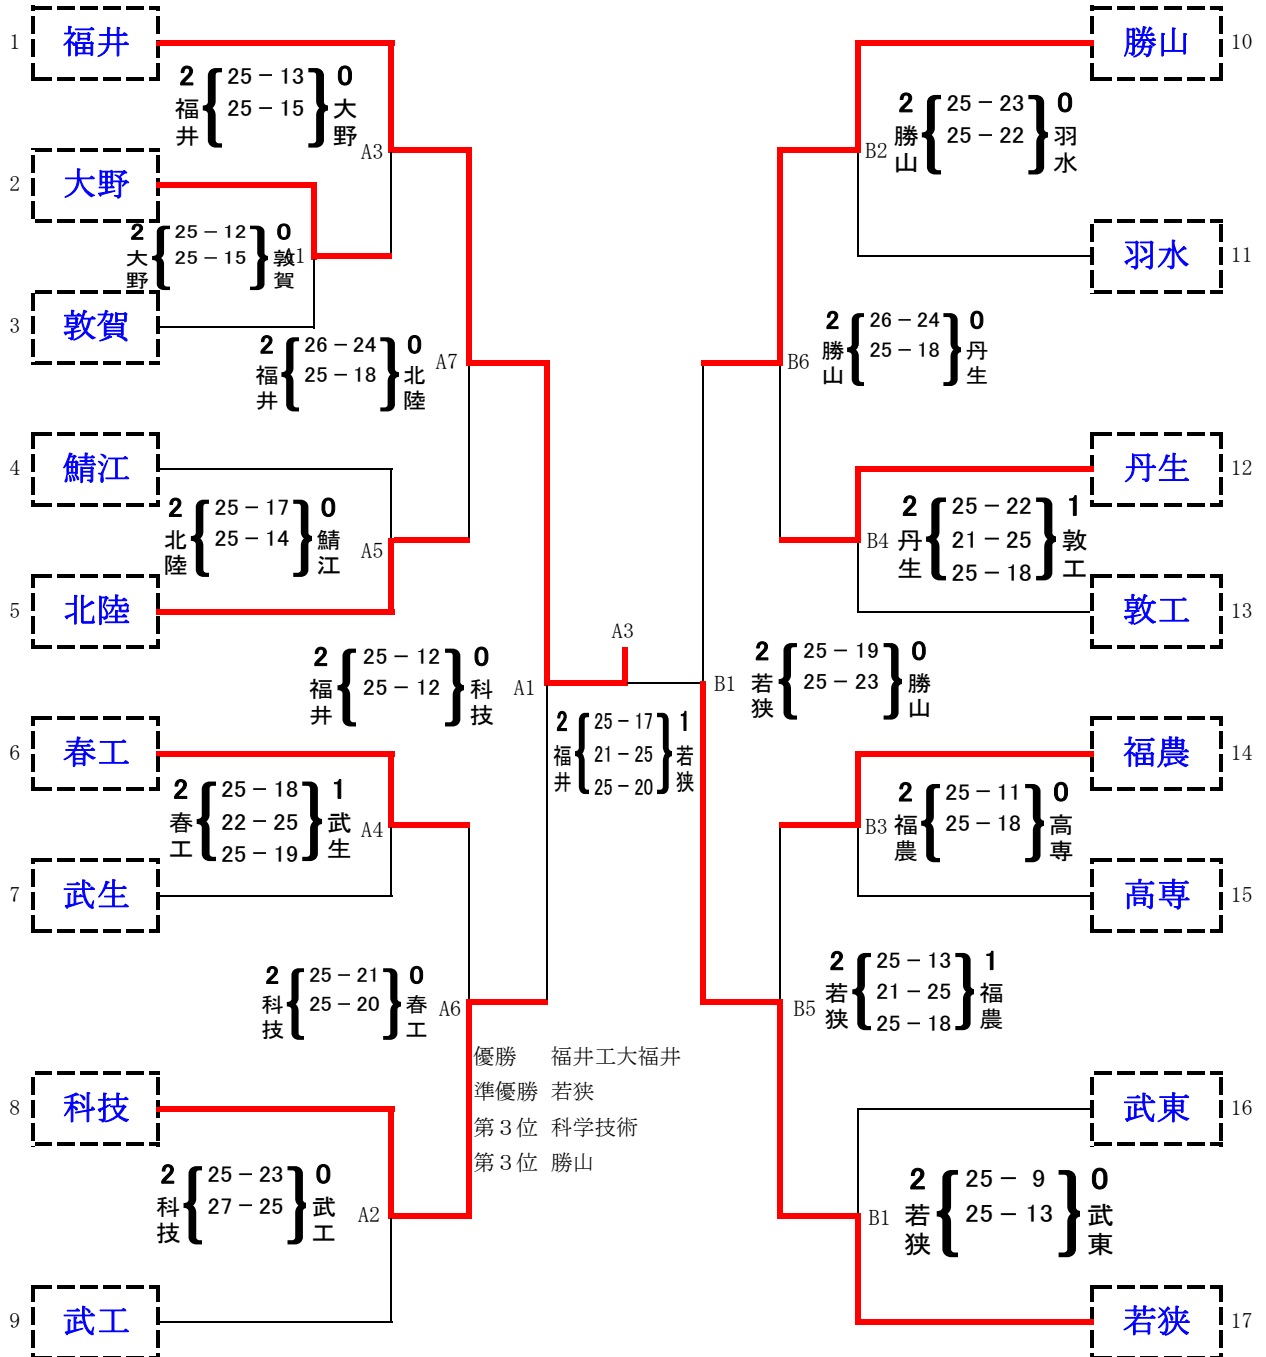

平成25年度 福井県高等学校バレーボール大会 兼中部日本6人制バレーボール総合男女選手権大会福井県予選 結果

男子予選グループ戦

日時:平成25年 4月 27日 場所:高志高校

A グループ	B グループ	C グループ																																
<p>D グループ</p> <table border="1"> <tr> <td></td> <td>武東</td> <td>高専</td> <td>三国</td> </tr> <tr> <td>13 武東</td> <td></td> <td>2 武東 { 25-20 } 1 高専 { 23-25 } 26-24 } 0 三国</td> <td>2 武東 { 25-19 } 25-19 } 0 三国</td> </tr> <tr> <td>14 高専</td> <td></td> <td></td> <td>2 高専 { 25-14 } 25-16 } 0 三国</td> </tr> <tr> <td>15 三国</td> <td></td> <td></td> <td></td> </tr> </table>		武東	高専	三国	13 武東		2 武東 { 25-20 } 1 高専 { 23-25 } 26-24 } 0 三国	2 武東 { 25-19 } 25-19 } 0 三国	14 高専			2 高専 { 25-14 } 25-16 } 0 三国	15 三国				<p>E グループ</p> <table border="1"> <tr> <td></td> <td>福農</td> <td>藤島</td> <td>羽水</td> </tr> <tr> <td>16 福農</td> <td></td> <td>2 福農 { 20-25 } 25-15 } 1 藤島 { 25-16 } 1 福農 { 25-17 } 0 羽水</td> <td>2 福農 { 25-19 } 25-17 } 0 羽水</td> </tr> <tr> <td>17 藤島</td> <td></td> <td></td> <td></td> </tr> <tr> <td>18 羽水</td> <td></td> <td>2 羽水 { 25-23 } 16-25 } 1 藤島 { 25-20 } 1 藤島</td> <td></td> </tr> </table>		福農	藤島	羽水	16 福農		2 福農 { 20-25 } 25-15 } 1 藤島 { 25-16 } 1 福農 { 25-17 } 0 羽水	2 福農 { 25-19 } 25-17 } 0 羽水	17 藤島				18 羽水		2 羽水 { 25-23 } 16-25 } 1 藤島 { 25-20 } 1 藤島		
	武東	高専	三国																															
13 武東		2 武東 { 25-20 } 1 高専 { 23-25 } 26-24 } 0 三国	2 武東 { 25-19 } 25-19 } 0 三国																															
14 高専			2 高専 { 25-14 } 25-16 } 0 三国																															
15 三国																																		
	福農	藤島	羽水																															
16 福農		2 福農 { 20-25 } 25-15 } 1 藤島 { 25-16 } 1 福農 { 25-17 } 0 羽水	2 福農 { 25-19 } 25-17 } 0 羽水																															
17 藤島																																		
18 羽水		2 羽水 { 25-23 } 16-25 } 1 藤島 { 25-20 } 1 藤島																																

男子決勝トーナメント

日時:平成25年 4月 28, 29日 場所:高志高校

女子予選グループ戦

日時:平成25年 4月 27日 場所:武生高校

女子決勝トーナメント

日時:平成25年 4月 28, 29日 場所:武生高校・高志高校