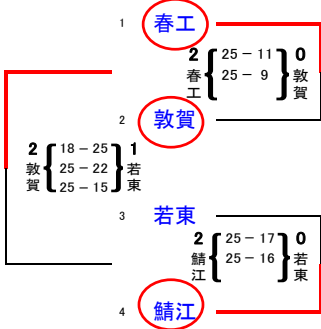

平成25年度 福井県高等学校バレーボール大会 兼中部日本6人制バレーボール総合男女選手権大会福井県予選 結果

男子予選グループ戦

日時:平成25年 4月 27日 場所:高志高校

A グループ	B グループ	C グループ																																
<p>D グループ</p> <table border="1"> <tr> <td></td> <td>武東</td> <td>高専</td> <td>三国</td> </tr> <tr> <td>13 武東</td> <td></td> <td>2 武東 { 25-20 } 1 高専 { 23-25 } 26-24 } 0 三国</td> <td>2 武東 { 25-19 } 25-19 } 0 三国</td> </tr> <tr> <td>14 高専</td> <td></td> <td></td> <td>2 高専 { 25-14 } 25-16 } 0 三国</td> </tr> <tr> <td>15 三国</td> <td></td> <td></td> <td></td> </tr> </table>		武東	高専	三国	13 武東		2 武東 { 25-20 } 1 高専 { 23-25 } 26-24 } 0 三国	2 武東 { 25-19 } 25-19 } 0 三国	14 高専			2 高専 { 25-14 } 25-16 } 0 三国	15 三国				<p>E グループ</p> <table border="1"> <tr> <td></td> <td>福農</td> <td>藤島</td> <td>羽水</td> </tr> <tr> <td>16 福農</td> <td></td> <td>2 福農 { 20-25 } 25-15 } 1 藤島 { 25-16 } 1 福農 { 25-17 } 0 羽水</td> <td>2 福農 { 25-19 } 25-17 } 0 羽水</td> </tr> <tr> <td>17 藤島</td> <td></td> <td></td> <td></td> </tr> <tr> <td>18 羽水</td> <td></td> <td>2 羽水 { 25-23 } 16-25 } 1 藤島 { 25-20 } 1 藤島</td> <td></td> </tr> </table>		福農	藤島	羽水	16 福農		2 福農 { 20-25 } 25-15 } 1 藤島 { 25-16 } 1 福農 { 25-17 } 0 羽水	2 福農 { 25-19 } 25-17 } 0 羽水	17 藤島				18 羽水		2 羽水 { 25-23 } 16-25 } 1 藤島 { 25-20 } 1 藤島		
	武東	高専	三国																															
13 武東		2 武東 { 25-20 } 1 高専 { 23-25 } 26-24 } 0 三国	2 武東 { 25-19 } 25-19 } 0 三国																															
14 高専			2 高専 { 25-14 } 25-16 } 0 三国																															
15 三国																																		
	福農	藤島	羽水																															
16 福農		2 福農 { 20-25 } 25-15 } 1 藤島 { 25-16 } 1 福農 { 25-17 } 0 羽水	2 福農 { 25-19 } 25-17 } 0 羽水																															
17 藤島																																		
18 羽水		2 羽水 { 25-23 } 16-25 } 1 藤島 { 25-20 } 1 藤島																																

男子決勝トーナメント

日時:平成25年 4月 28, 29日 場所:高志高校

女子予選グループ戦

日時:平成25年 4月 27日 場所:武生高校

女子決勝トーナメント

日時:平成25年 4月 28, 29日 場所:武生高校・高志高校