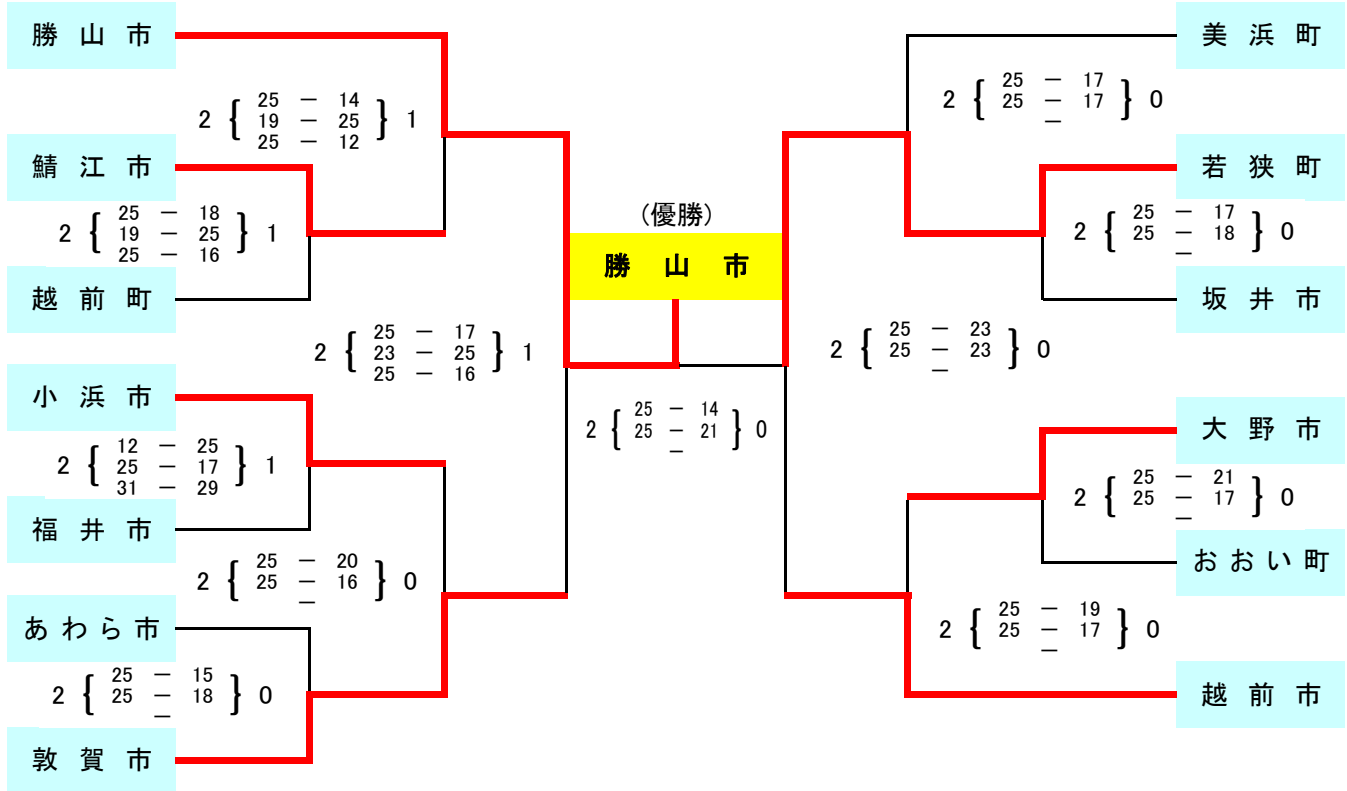

13 県民スポーツ祭 バレーボール競技 市町対抗の部 結果

開催日 平成25年8月3日(土)・4日(日)

会場 武生中央公園体育館

男子

女子

会場 岡本小学校体育館・武生中央公園体育館