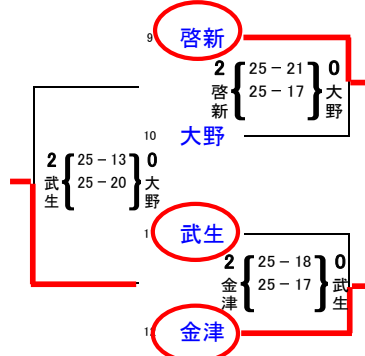

平成25年度 福井県高等学校春季総合体育大会(バレーボール競技) 結果 男子決勝トーナメント

日時:平成25年 6月 1, 2日 場所:高志高校・武生高校

平成25年度 福井県高等学校春季総合体育大会(バレーボール競技) 結果

女子予選グループ戦

日時:平成25年 5月 31日 場所:武生高校

A グループ

決勝トーナメント進出: 丸岡 羽水 美方

C グループ

決勝トーナメント進出: 啓新 武生 金津

E グループ

決勝トーナメント進出: 奥越明成 三国 若狭東

B グループ

決勝トーナメント進出: 武生商業 福井農林 足羽

D グループ

決勝トーナメント進出: 高志 武生東 丹生

F グループ