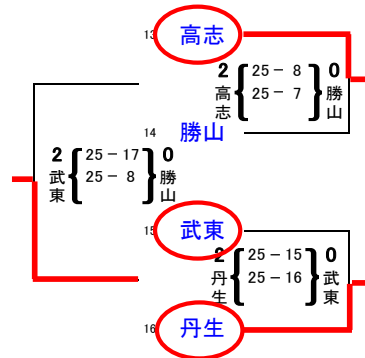

決勝トーナメント進出: 啓新 武生 金津

E グループ

決勝トーナメント進出: 奥越明成 三国 若狭東

B グループ

決勝トーナメント進出: 武生商業 福井農林 足羽

D グループ

決勝トーナメント進出: 高志 武生東 丹生

F グループ