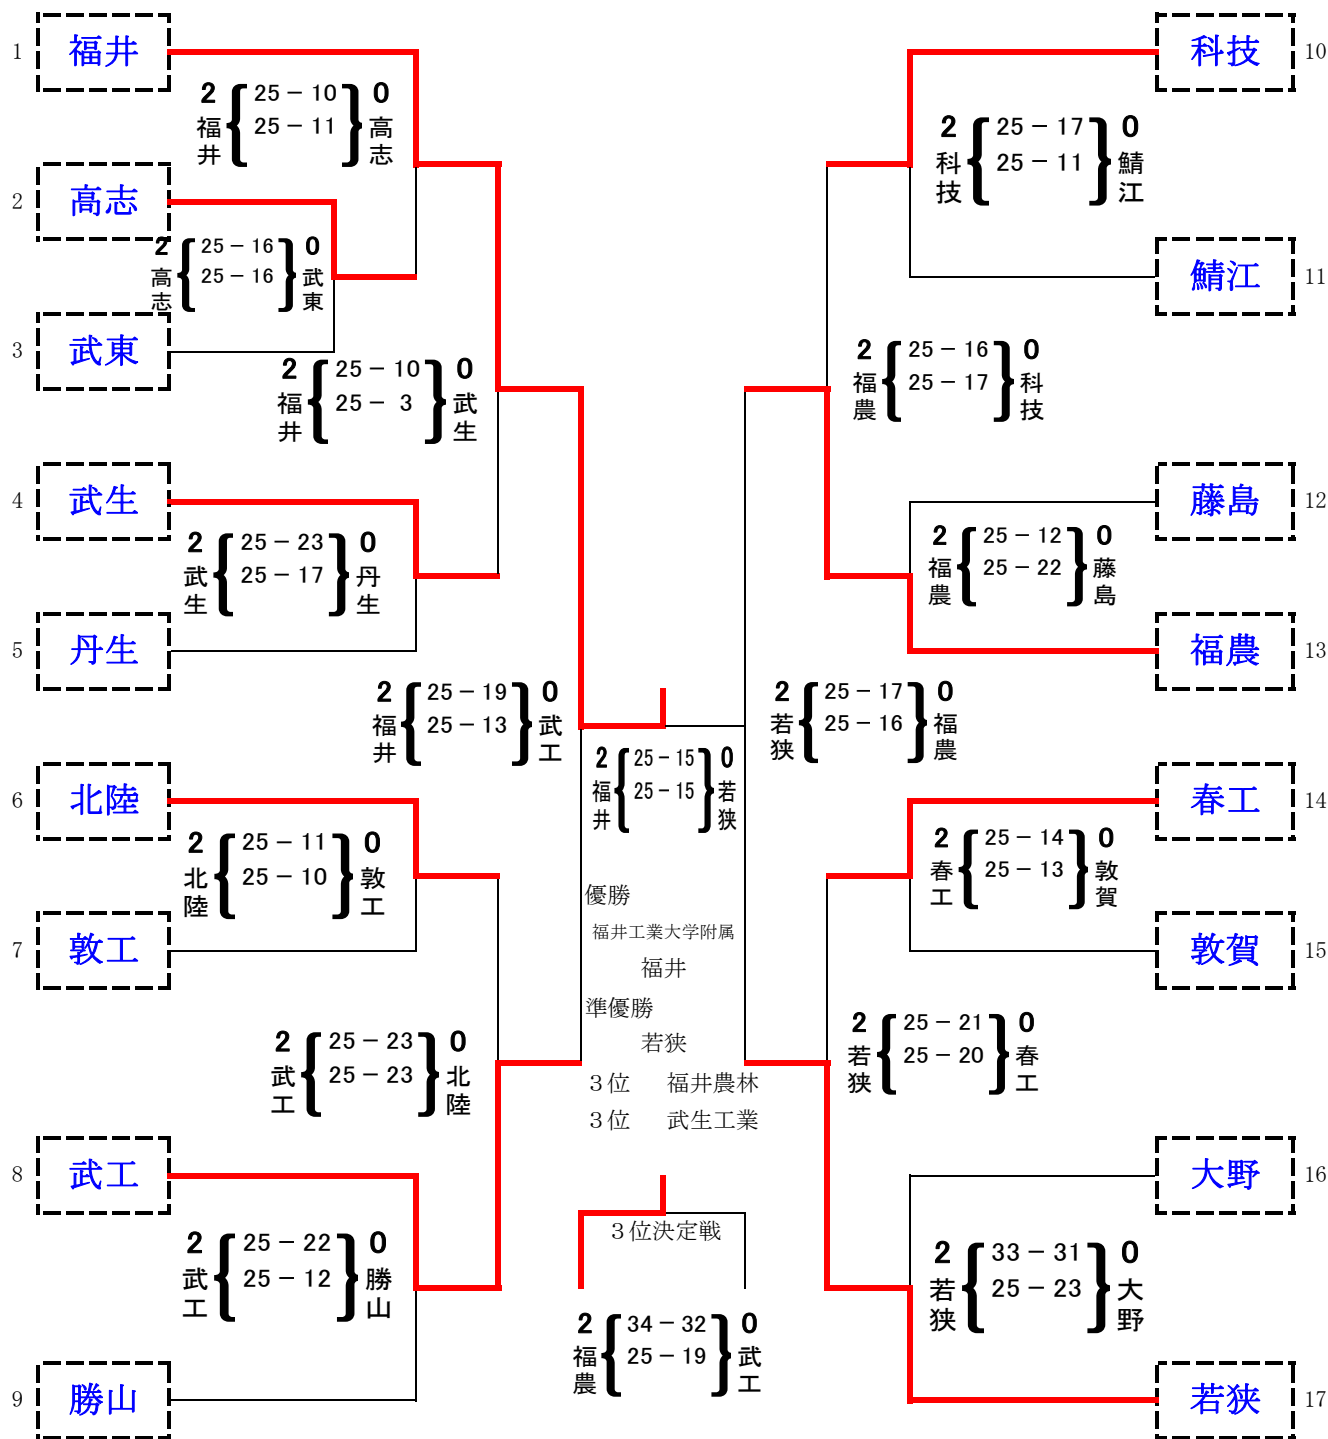

平成25年度 福井県高等学校春季総合体育大会(バレーボール競技) 結果 男子決勝トーナメント

日時:平成25年 6月 1, 2日 場所:高志高校・武生高校

平成25年度 福井県高等学校春季総合体育大会(バレーボール競技) 結果

女子予選グループ戦

日時:平成25年 5月 31日 場所:武生高校

A グループ

決勝トーナメント進出: 丸岡 羽水 美方

C グループ