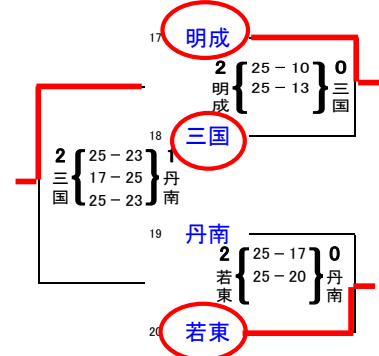

平成25年度 福井県高等学校春季総合体育大会(バレーボール競技) 結果

女子予選グループ戦

日時:平成25年 5月 31日 場所:武生高校

A グループ

決勝トーナメント進出: 丸岡 羽水 美方

C グループ

決勝トーナメント進出: 啓新 武生 金津

E グループ

決勝トーナメント進出: 奥越明成 三国 若狭東

B グループ

決勝トーナメント進出: 武生商業 福井農林 足羽

D グループ

決勝トーナメント進出: 高志 武生東 丹生

F グループ

決勝トーナメント進出: 敦賀 若狭 敦賀気比