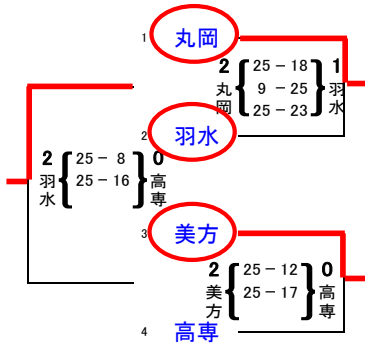

平成25年度 福井県高等学校春季総合体育大会(バレーボール競技) 結果 男子決勝トーナメント

日時:平成25年 6月 1, 2日 場所:高志高校・武生高校

平成25年度 福井県高等学校春季総合体育大会(バレーボール競技) 結果

女子予選グループ戦

日時:平成25年 5月 31日 場所:武生高校

A グループ

決勝トーナメント進出: 丸岡 羽水 美方

C グループ