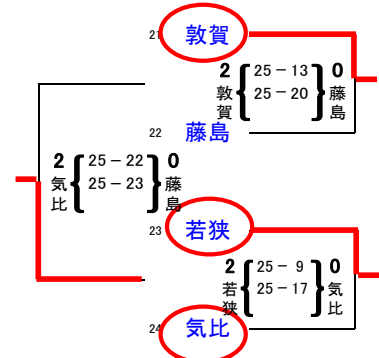

平成25年度 福井県高等学校春季総合体育大会(バレーボール競技) 結果 男子決勝トーナメント

日時:平成25年 6月 1, 2日 場所:高志高校・武生高校

平成25年度 福井県高等学校春季総合体育大会(バレーボール競技) 結果

女子予選グループ戦

日時:平成25年 5月 31日 場所:武生高校

A グループ

決勝トーナメント進出: 丸岡 羽水 美方

C グループ

決勝トーナメント進出: 啓新 武生 金津

E グループ

決勝トーナメント進出: 奥越明成 三国 若狭東

B グループ

決勝トーナメント進出: 武生商業 福井農林 足羽

D グループ

決勝トーナメント進出: 高志 武生東 丹生

F グループ

決勝トーナメント進出: 敦賀 若狭 敦賀気比

平成25年度 福井県高等学校春季総合体育大会(バレーボール競技)結果 女子決勝トーナメント

日時:平成25年 6月 1, 2日 場所:武生高校