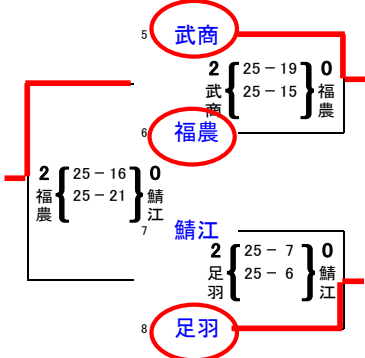

平成25年度 福井県高等学校春季総合体育大会(バレーボール競技) 結果

女子予選グループ戦

日時:平成25年 5月 31日 場所:武生高校

A グループ

決勝トーナメント進出: 丸岡 羽水 美方

C グループ

決勝トーナメント進出: 啓新 武生 金津

E グループ

決勝トーナメント進出: 奥越明成 三国 若狭東

B グループ

決勝トーナメント進出: 武生商業 福井農林 足羽

D グループ

決勝トーナメント進出: 高志 武生東 丹生

F グループ

決勝トーナメント進出: 敦賀 若狭 敦賀気比