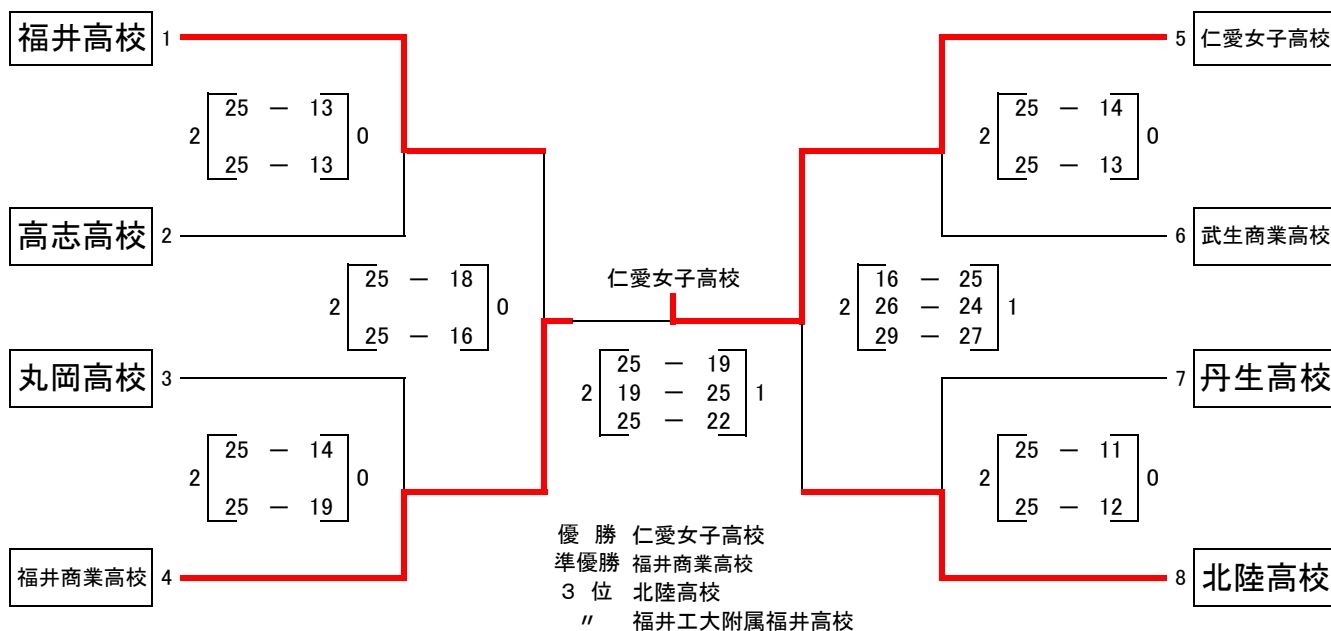

第13回北信越高等学校新人バレーボール大会福井県選抜大会

(男子の部)

平成 25年1月26日(土)
会場: 鯖江市総合体育館

(女子の部)

ベスト4に残った(男子: 福井工大附属福井高校、若狭高校、勝山高校、武生工業高校 女子: 仁愛女子高校、福井商業高校、北陸高校、福井工大附属福井高校)は、平成25年2月9日(土)・10日(日)石川県金沢市・羽咋市で行われる、第13回北信越高等学校新人バレーボール大会へ出場します。