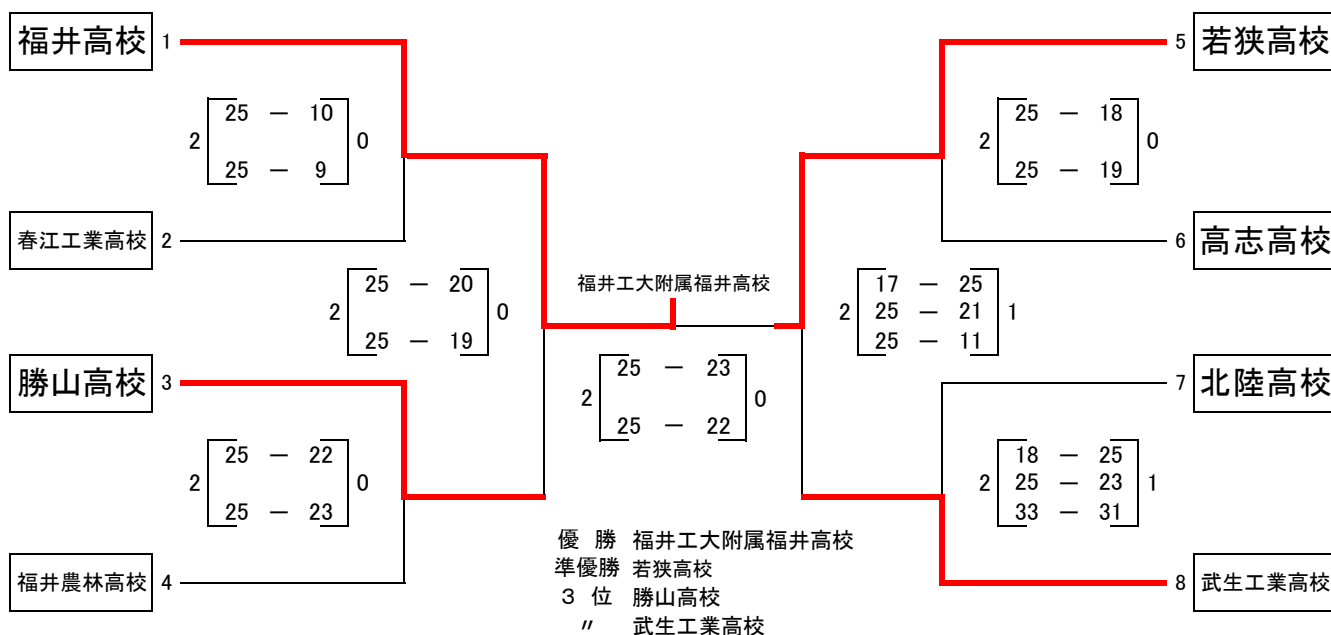

第13回北信越高等学校新人バレーボール大会福井県選抜大会

(男子の部)

平成 25年1月26日(土)
会場: 鯖江市総合体育館

(女子の部)

ベスト4に残った(男子: 福井工大附属福井高校、若狭高校、勝山高校、武生工業高校 女子: 仁愛女子高校、福井商業高校、北陸高校、福井工大附属福井高校)は、平成25年2月9日(土)・10日(日)石川県金沢市・羽咋市で行われる、第13回北信越高等学校新人バレーボール大会へ出場します。