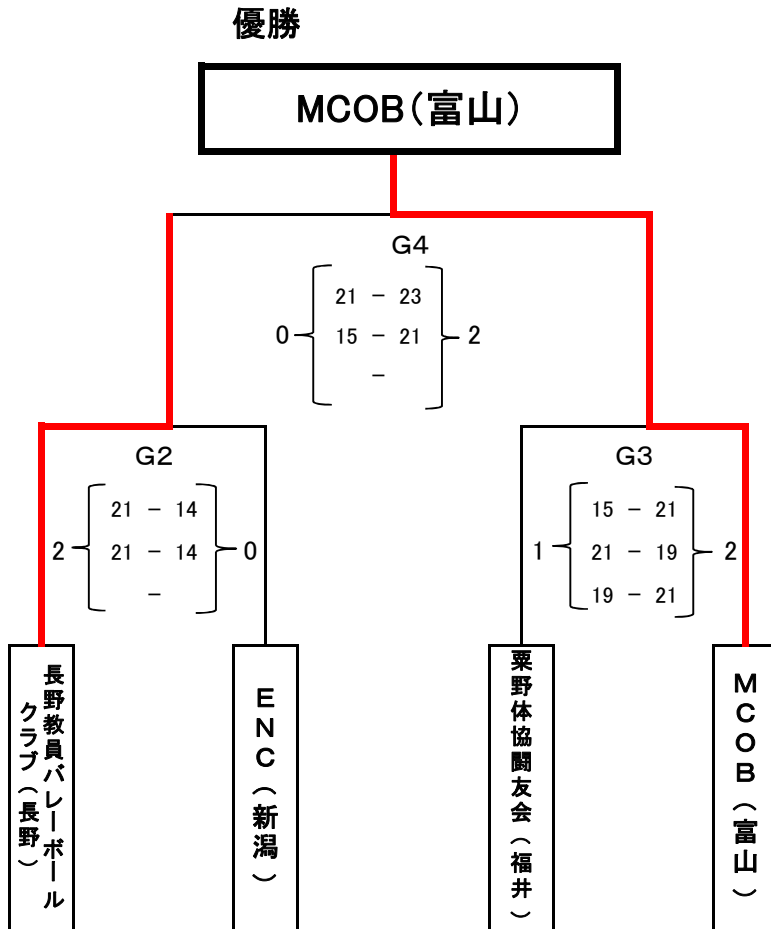

23日トーナメント戦

9人制男子2部 丸岡体育館 【Gコート】