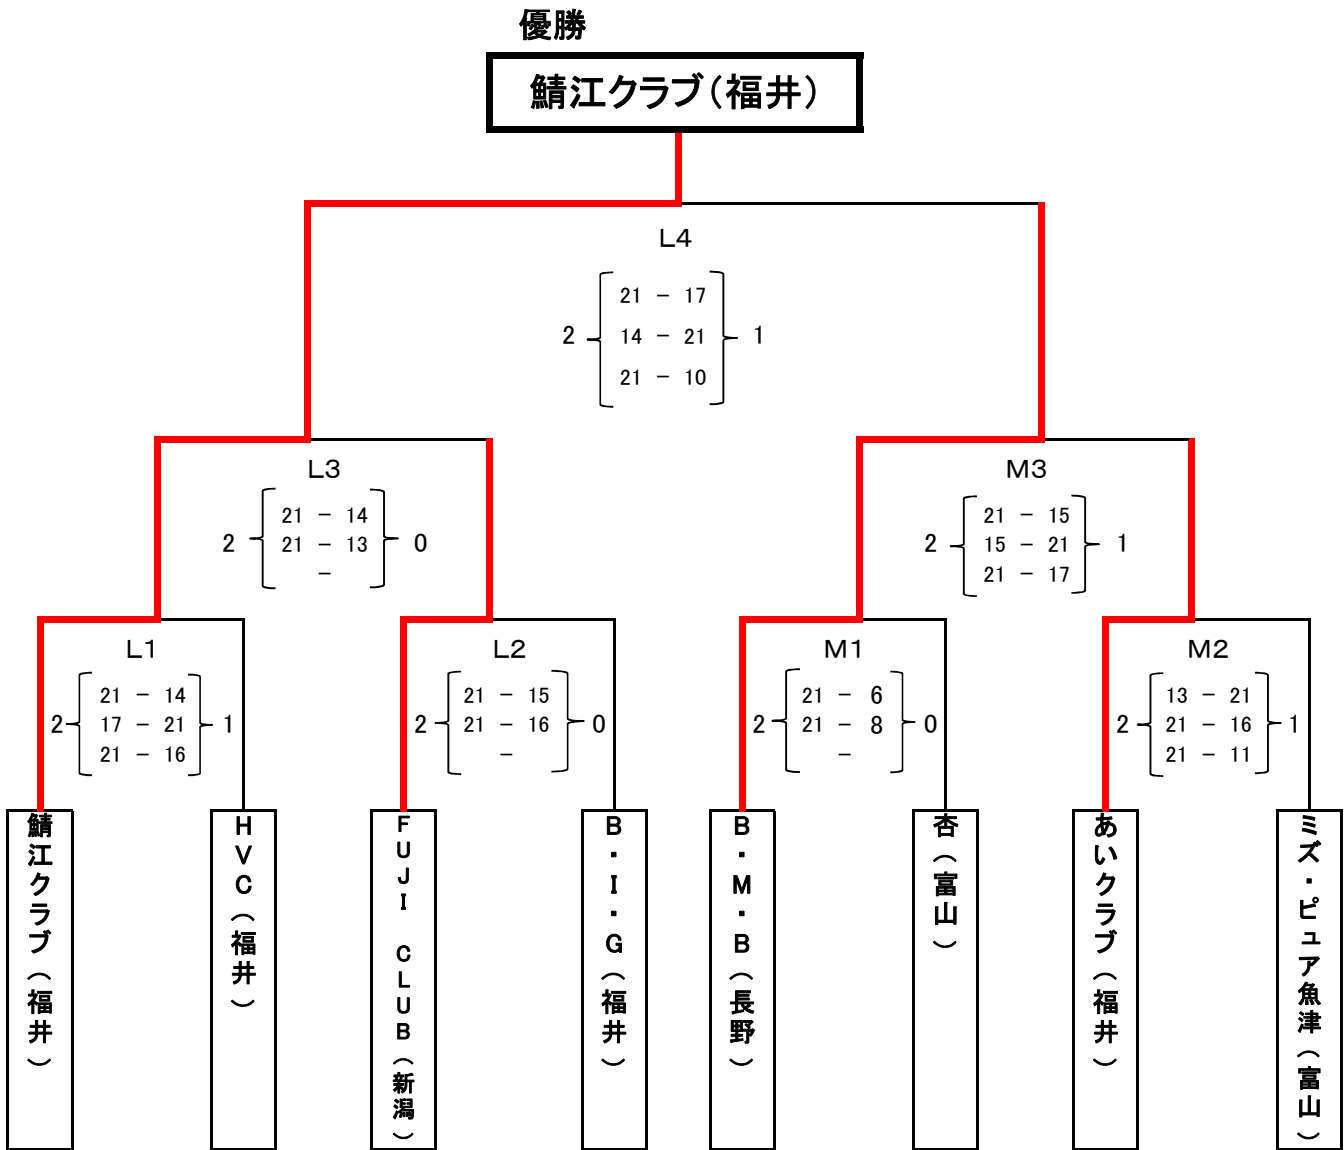

22日グループ戦

9人制女子 坂井体育館 【Lコート・Mコート】

【ゾーン①】

L1	2	$\left[\begin{array}{l} 21 - 13 \\ 21 - 18 \\ - \end{array} \right]$	0	鯖江クラブ (福井)	$\left[\begin{array}{l} 21 - 14 \\ 18 - 21 \\ 21 - 19 \end{array} \right]$	2	1	L3
				ミズ・ピュア魚津 (富山)				
L2	2	$\left[\begin{array}{l} 21 - 13 \\ 21 - 19 \\ - \end{array} \right]$	0	B・I・G (福井)				
				B. M. B (長野)				

【ゾーン②】

M1	2	$\left[\begin{array}{l} 21 - 12 \\ 21 - 14 \\ - \end{array} \right]$	0	HVC (福井)	$\left[\begin{array}{l} 21 - 10 \\ 21 - 11 \\ - \end{array} \right]$	2	0	M3
				FUJI CLUB (新潟)				
M2	2	$\left[\begin{array}{l} 21 - 7 \\ 21 - 11 \\ - \end{array} \right]$	0	あいクラブ (福井)				
				杏 (富山)				

23日トーナメント戦

9人制女子 坂井体育館【Lコート・Mコート】