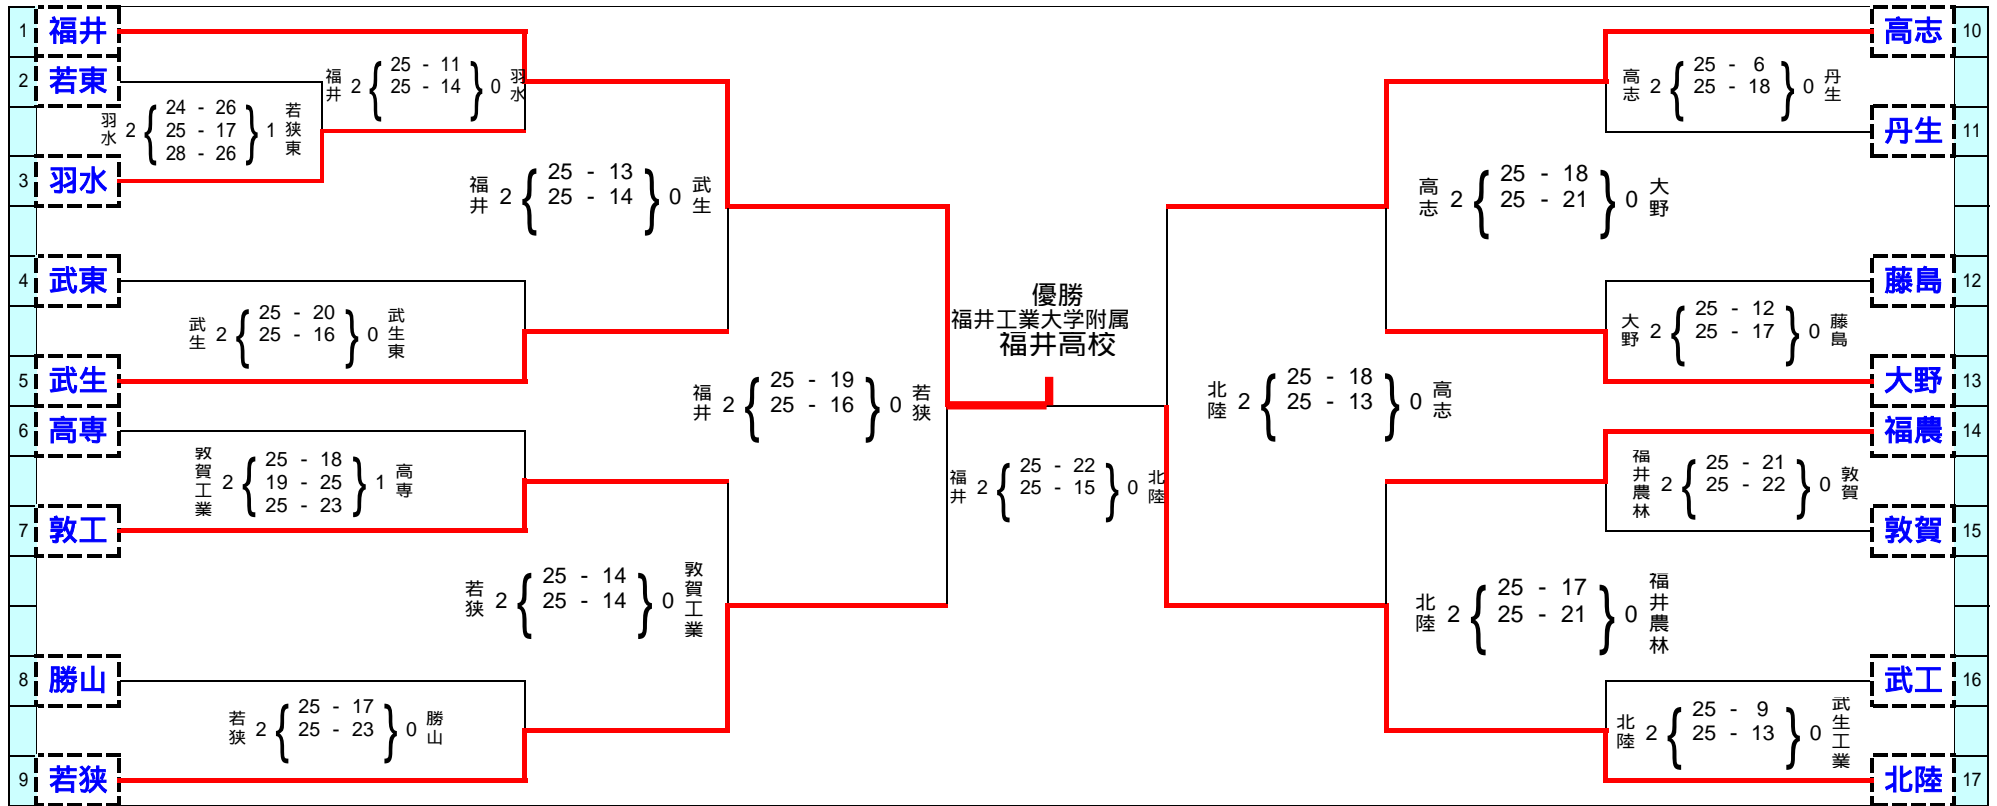

印のチームは25日(日)の決勝トーナメントへ進出

今大会優勝チームは、7月(愛知県名古屋市)に開催される中部日本6人制バレーボール総合男女選手権大会に出場します。

平成22年度福井県高等学校バレーボール大会 兼
中部日本6人制バレーボール総合男女選手権大会福井県予選

男子

決勝トーナメント

日時： 平成 22 年 4 月 29 日

今大会優勝の男子福井高校、女子北陸高校チームは、7月(愛知県名古屋市)に開催される中部日本6人制バレーボール総合男女選手権大会に出場します。