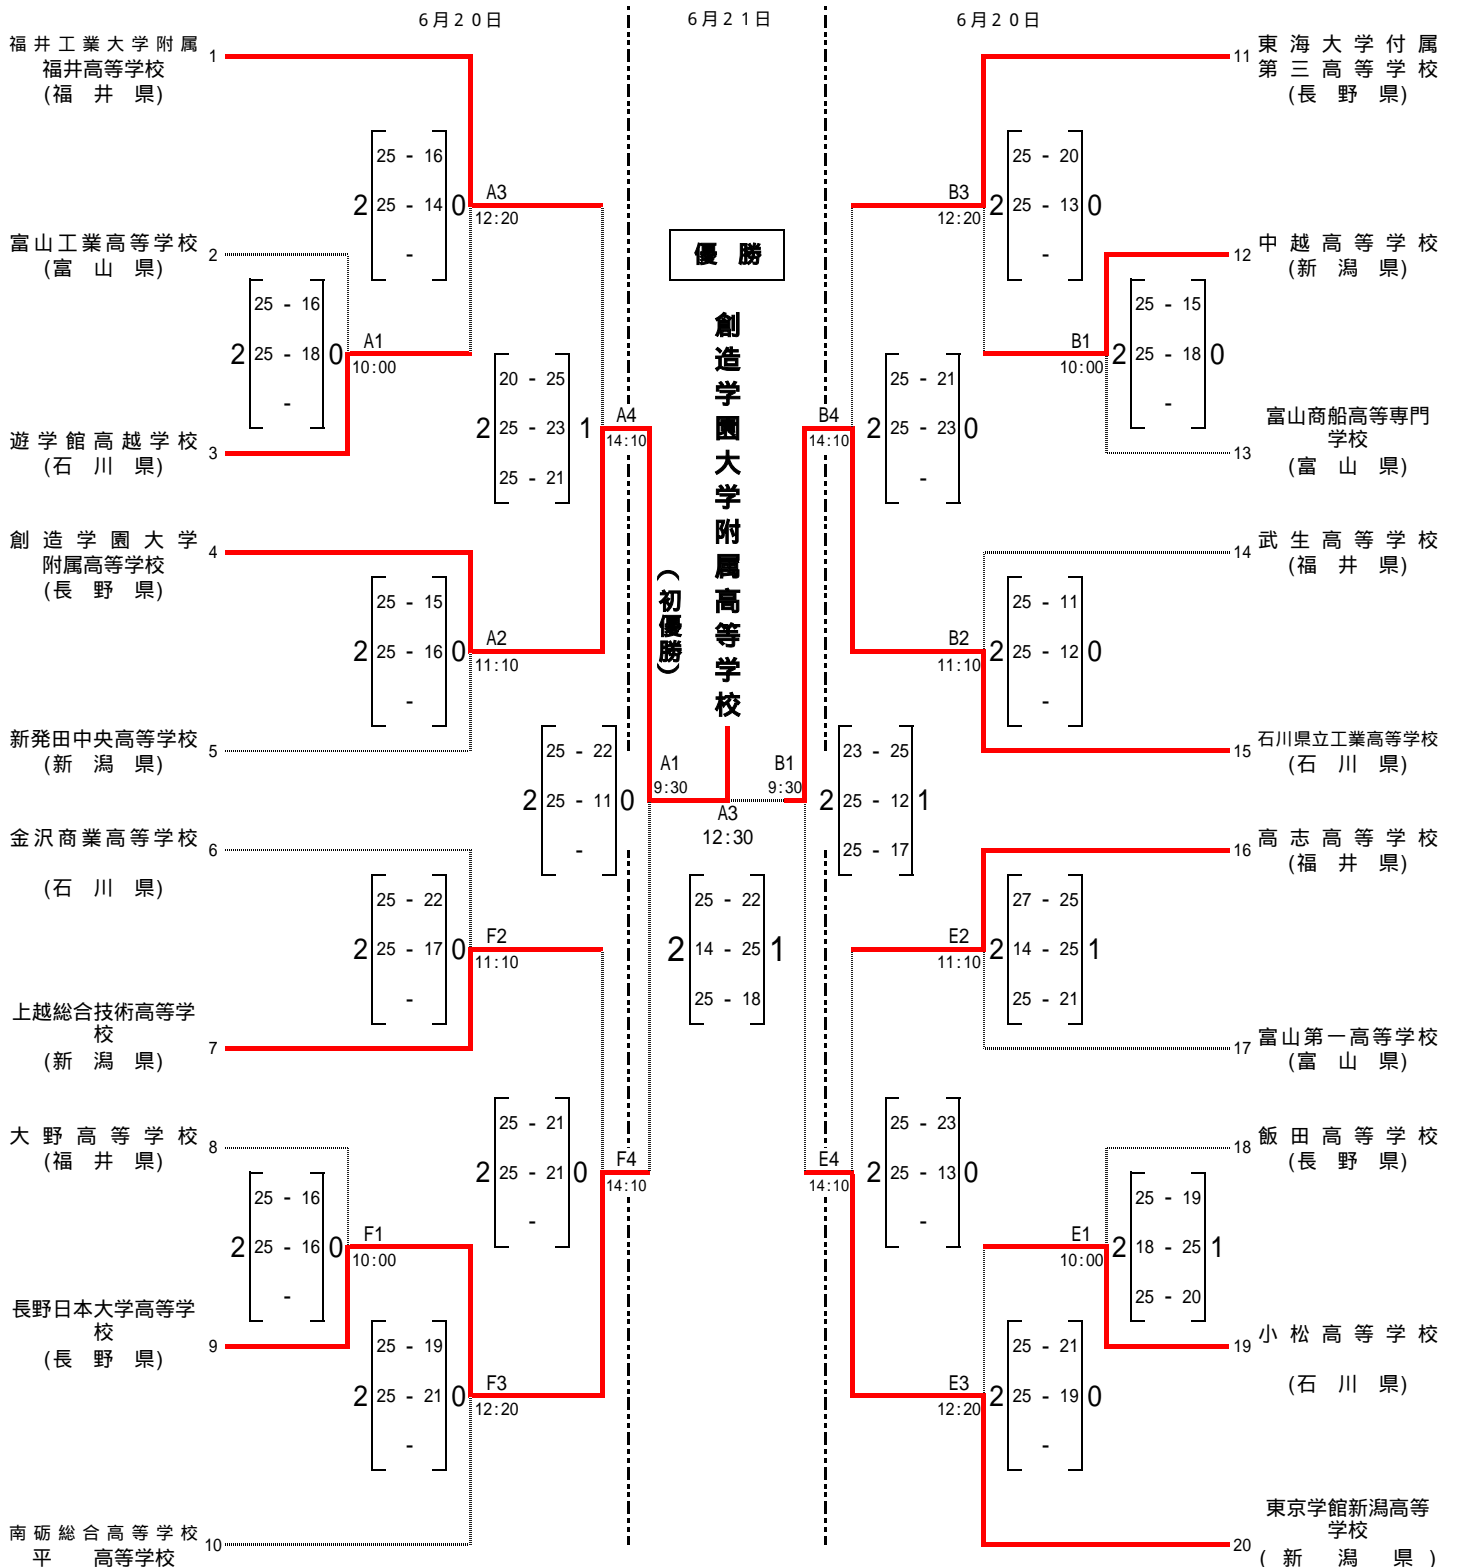

平成 21 年度 北 信 越 高 等 学 校 体 育 大 会 第 45 回 北 信 越 高 等 学 校 バ レ ー ボ ー ル 選 手 権 大 会

【 男 子 】

期 日 平成 20 年 6 月 20 日 (土) ~ 21 日 (日) 開 会 式 6 月 19 日 (金) 17 : 00 三 国 体 育 館
会 場 ト リ ム パ ー ク かな づ 体 育 館 (A ・ B コ ー ト)
農 業 者 ト レ ー ニ ン グ セ ン タ ー (E ・ F コ ー ト)

優 勝 創造学園大学附属高等学校 (長野県)
準優勝 石川県立工業高等学校 (石川県)
第 3 位 長野日本大学高等学校 (長野県)
第 3 位 東京学館新潟高等学校 (新潟県)

平成 21 年度 北 信 越 高 等 学 校 体 育 大 会 第 45 回 北 信 越 高 等 学 校 バ レ ー ボ ー ル 選 手 権 大 会

【 女 子 】

期 日 平成 20 年 6 月 20 日 (土) ~ 21 日 (日) 開 会 式 6 月 19 日 (金) 17 : 00 三 国 体 育 館
会 場 三 国 体 育 館 (C ・ D コ ー ト)
金 沢 高 校 第 一 体 育 館 (G ・ H コ ー ト)