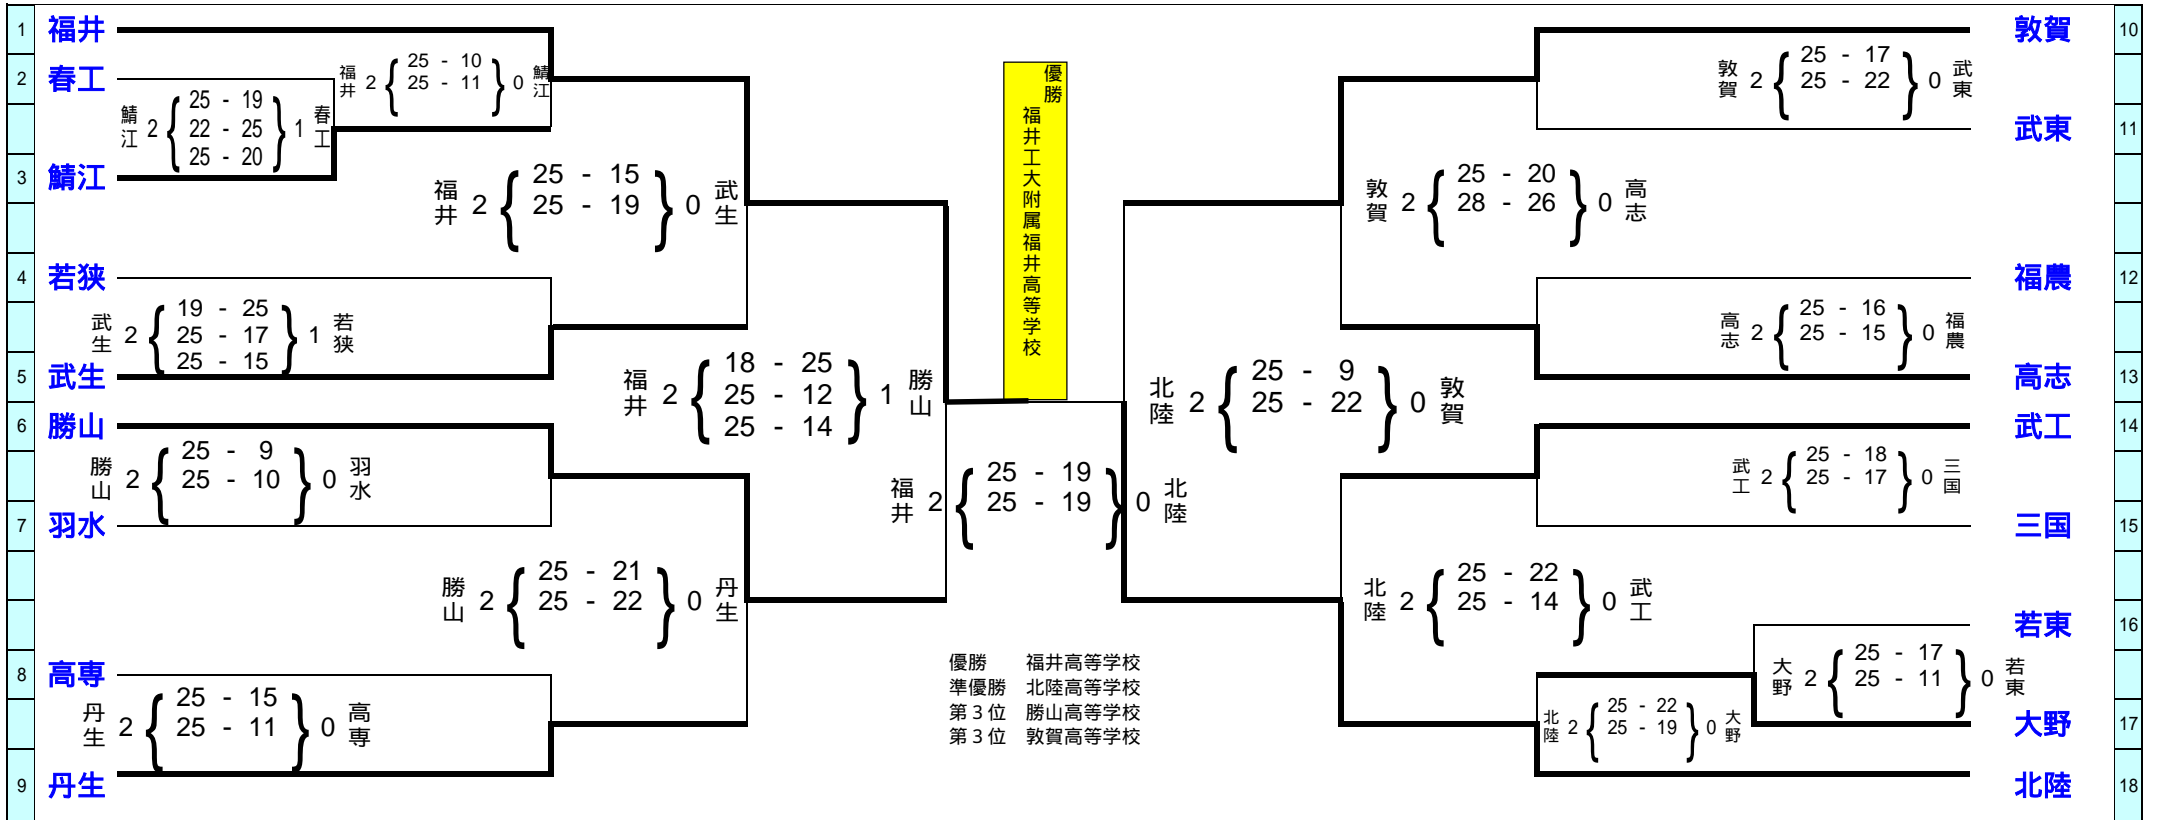

平成20年度 福井県高等学校バレーボール大会兼中部日本バレーボール総合男女選手権大会福井県予選

決勝トーナメント 男子部

平成20年4月29日 場所 鯖江市総合体育館