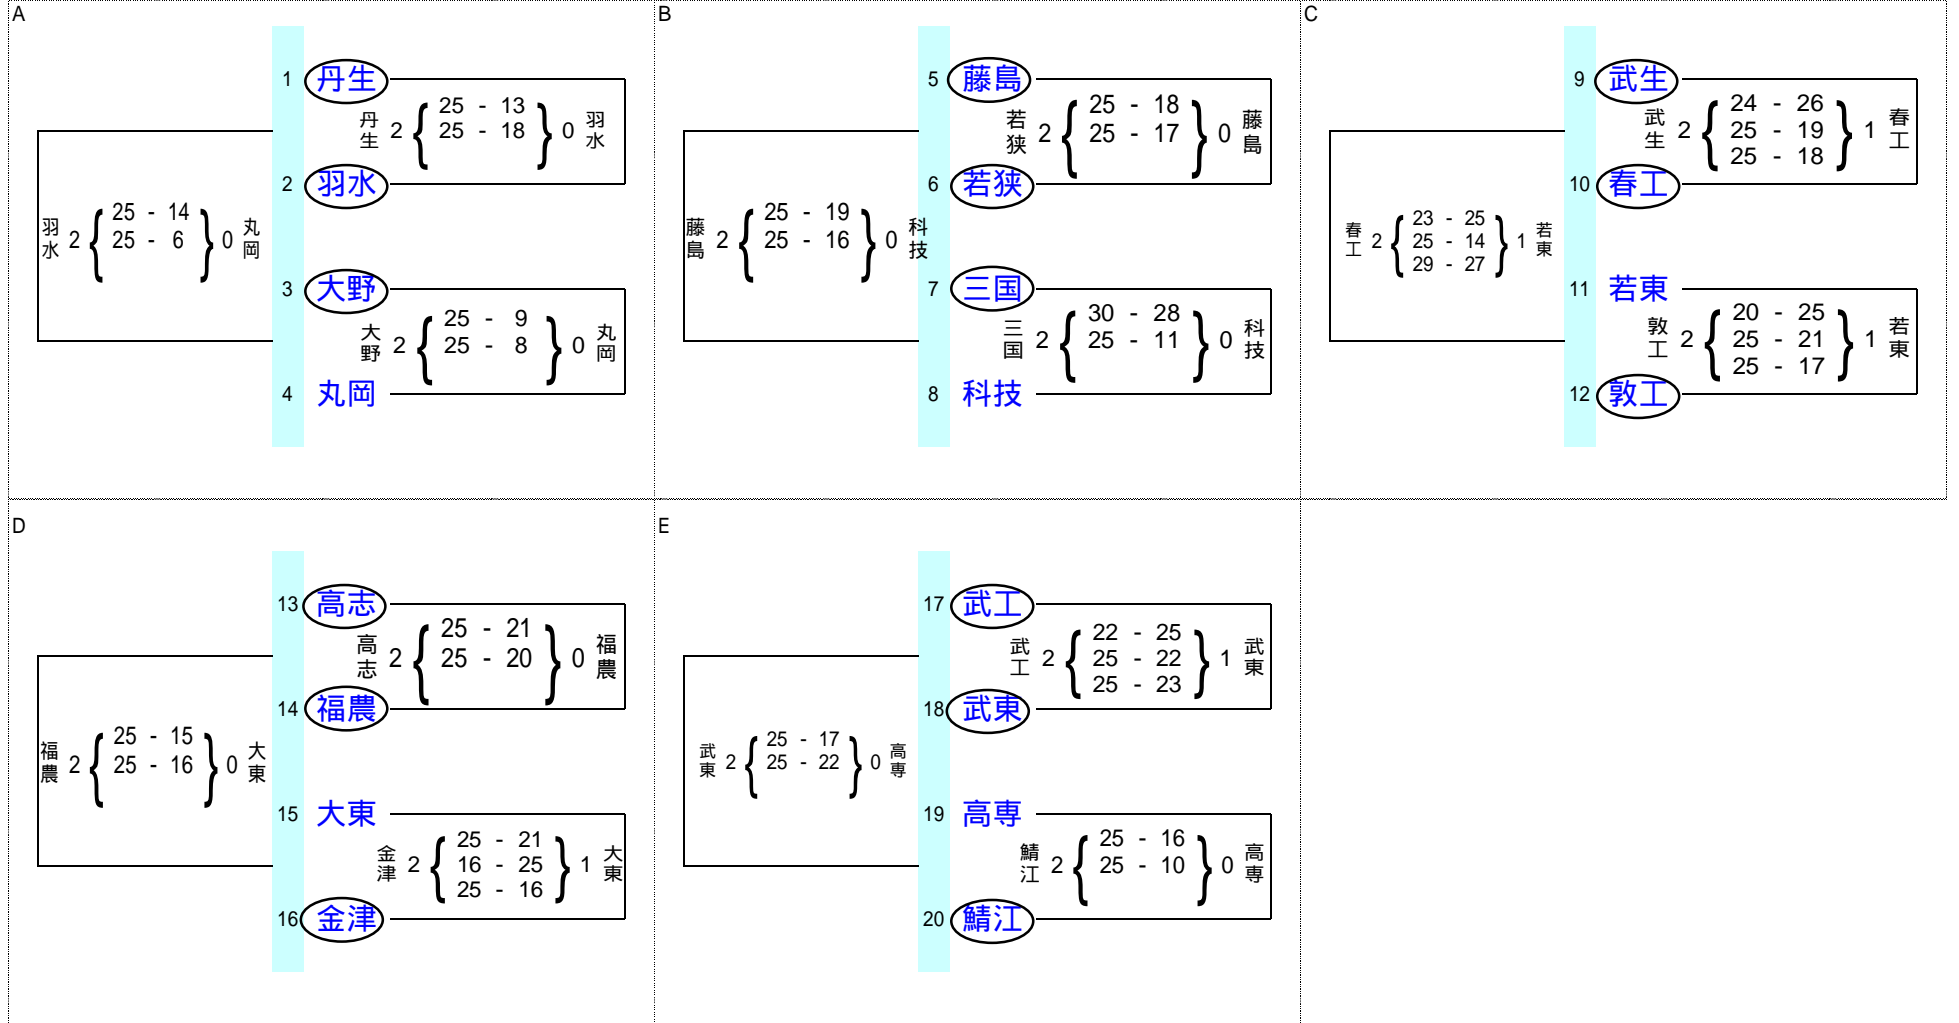

予選グループ戦

日時： 平成 20 年

6 月 6 日

場所： 高志高校

バレーボール男子

決勝トーナメント

日時： 平成 20 年

6 月