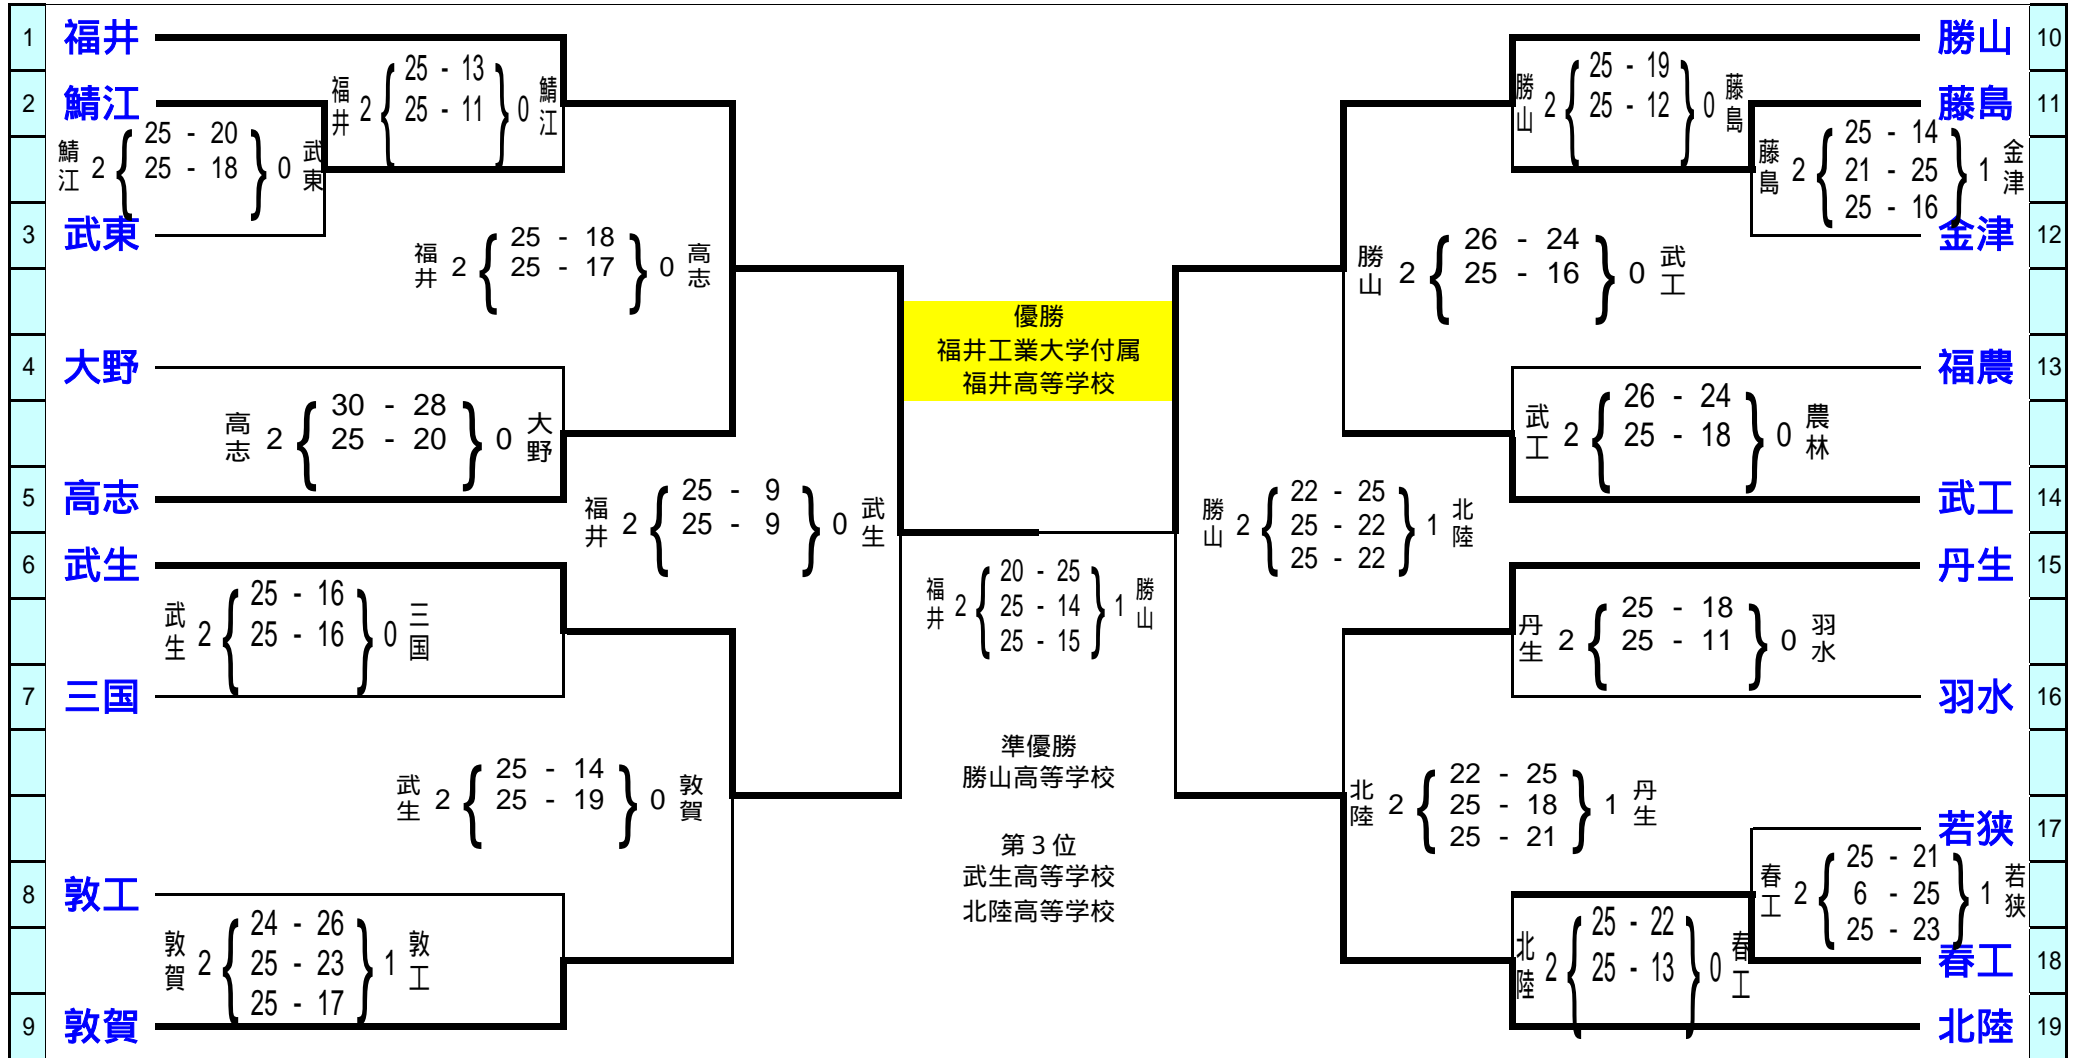

予選グループ戦

日時： 平成 20 年

6 月 6 日

場所： 高志高校

バレーボール男子

決勝トーナメント

日時： 平成 20 年

6 月

7、8 日

場 清水中学校

H20春季総体
バレーボール競技 女子
予選グループ戦

決勝トーナメント出場校

日時： 平成 20 年

6 月 6 日

場所： 武生高校

Aリーグ

勝山 2	$\left\{ \begin{array}{l} 25 - 21 \\ 25 - 12 \end{array} \right\}$	0	丸岡
3	丸岡		
2	勝山		
4	鯖江		
鯖江 2	$\left\{ \begin{array}{l} 25 - 23 \\ 25 - 18 \end{array} \right\}$	0	丸岡
1	三国		
三国 2	$\left\{ \begin{array}{l} 26 - 24 \\ 25 - 9 \end{array} \right\}$	0	勝山