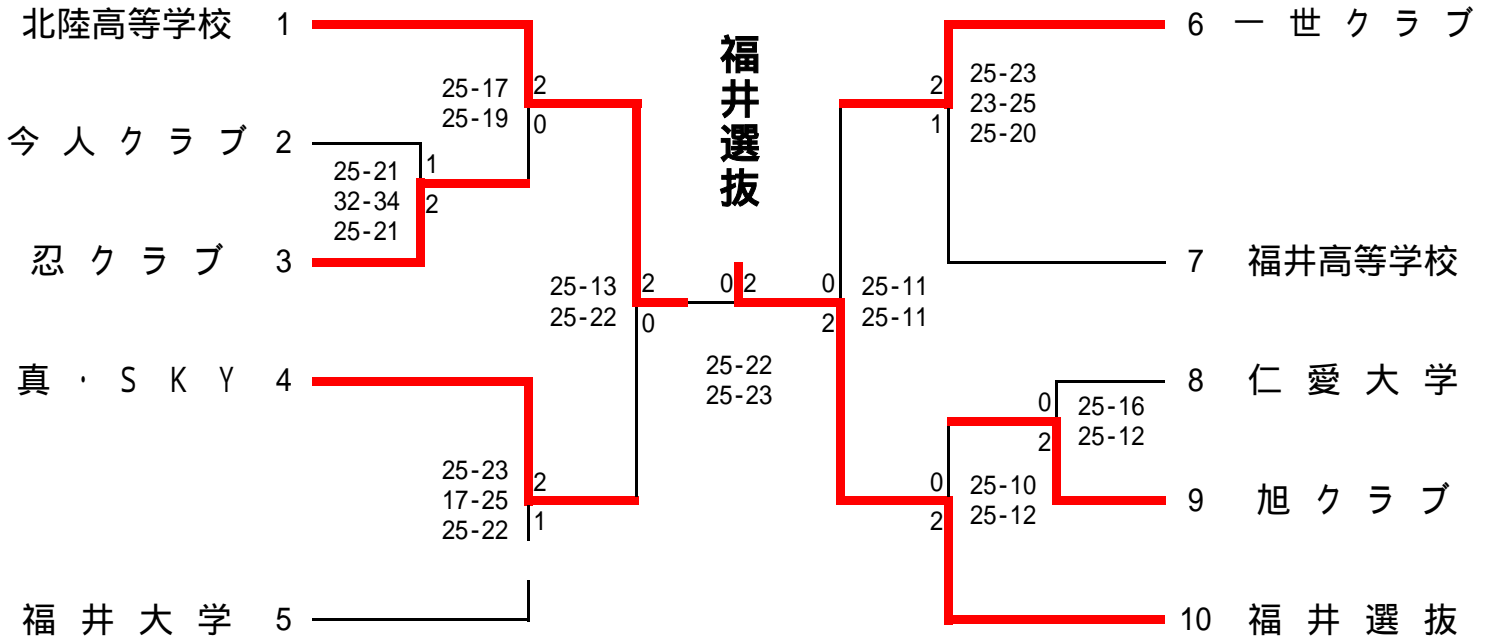

平成19年度 天皇杯・皇后杯全日本バレーボール選手権大会福井県予選 組合せ表

平成19年7月1日

【 男子 】

10チーム

丹生高校体育館

【 女子 】

14チーム

清水中学校体育館

< 注意 >

1. 試合設定時刻は、プロトコール開始時刻とする。
2. 前試合が試合設定時刻を過ぎた場合は、追い込みで行う。
ただし、試合が連続する場合は15分後にプロトコールに入る。