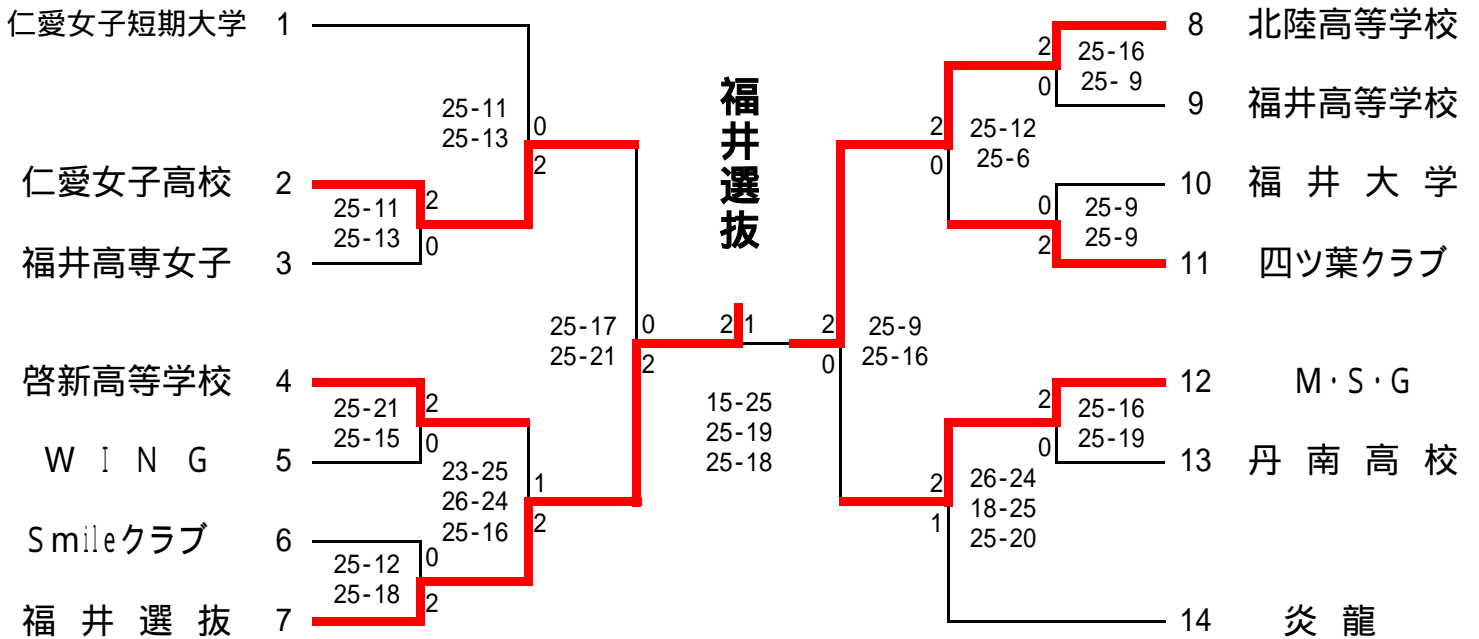

平成19年度 天皇杯・皇后杯全日本バレーボール選手権大会福井県予選 組合せ表

平成19年7月1日

【 男子 】

10チーム

丹生高校体育館

【 女子 】

14チーム

清水中学校体育館

< 注意 >

1. 試合設定時刻は、プロトコール開始時刻とする。
2. 前試合が試合設定時刻を過ぎた場合は、追い込みで行う。
ただし、試合が連続する場合は15分後にプロトコールに入る。