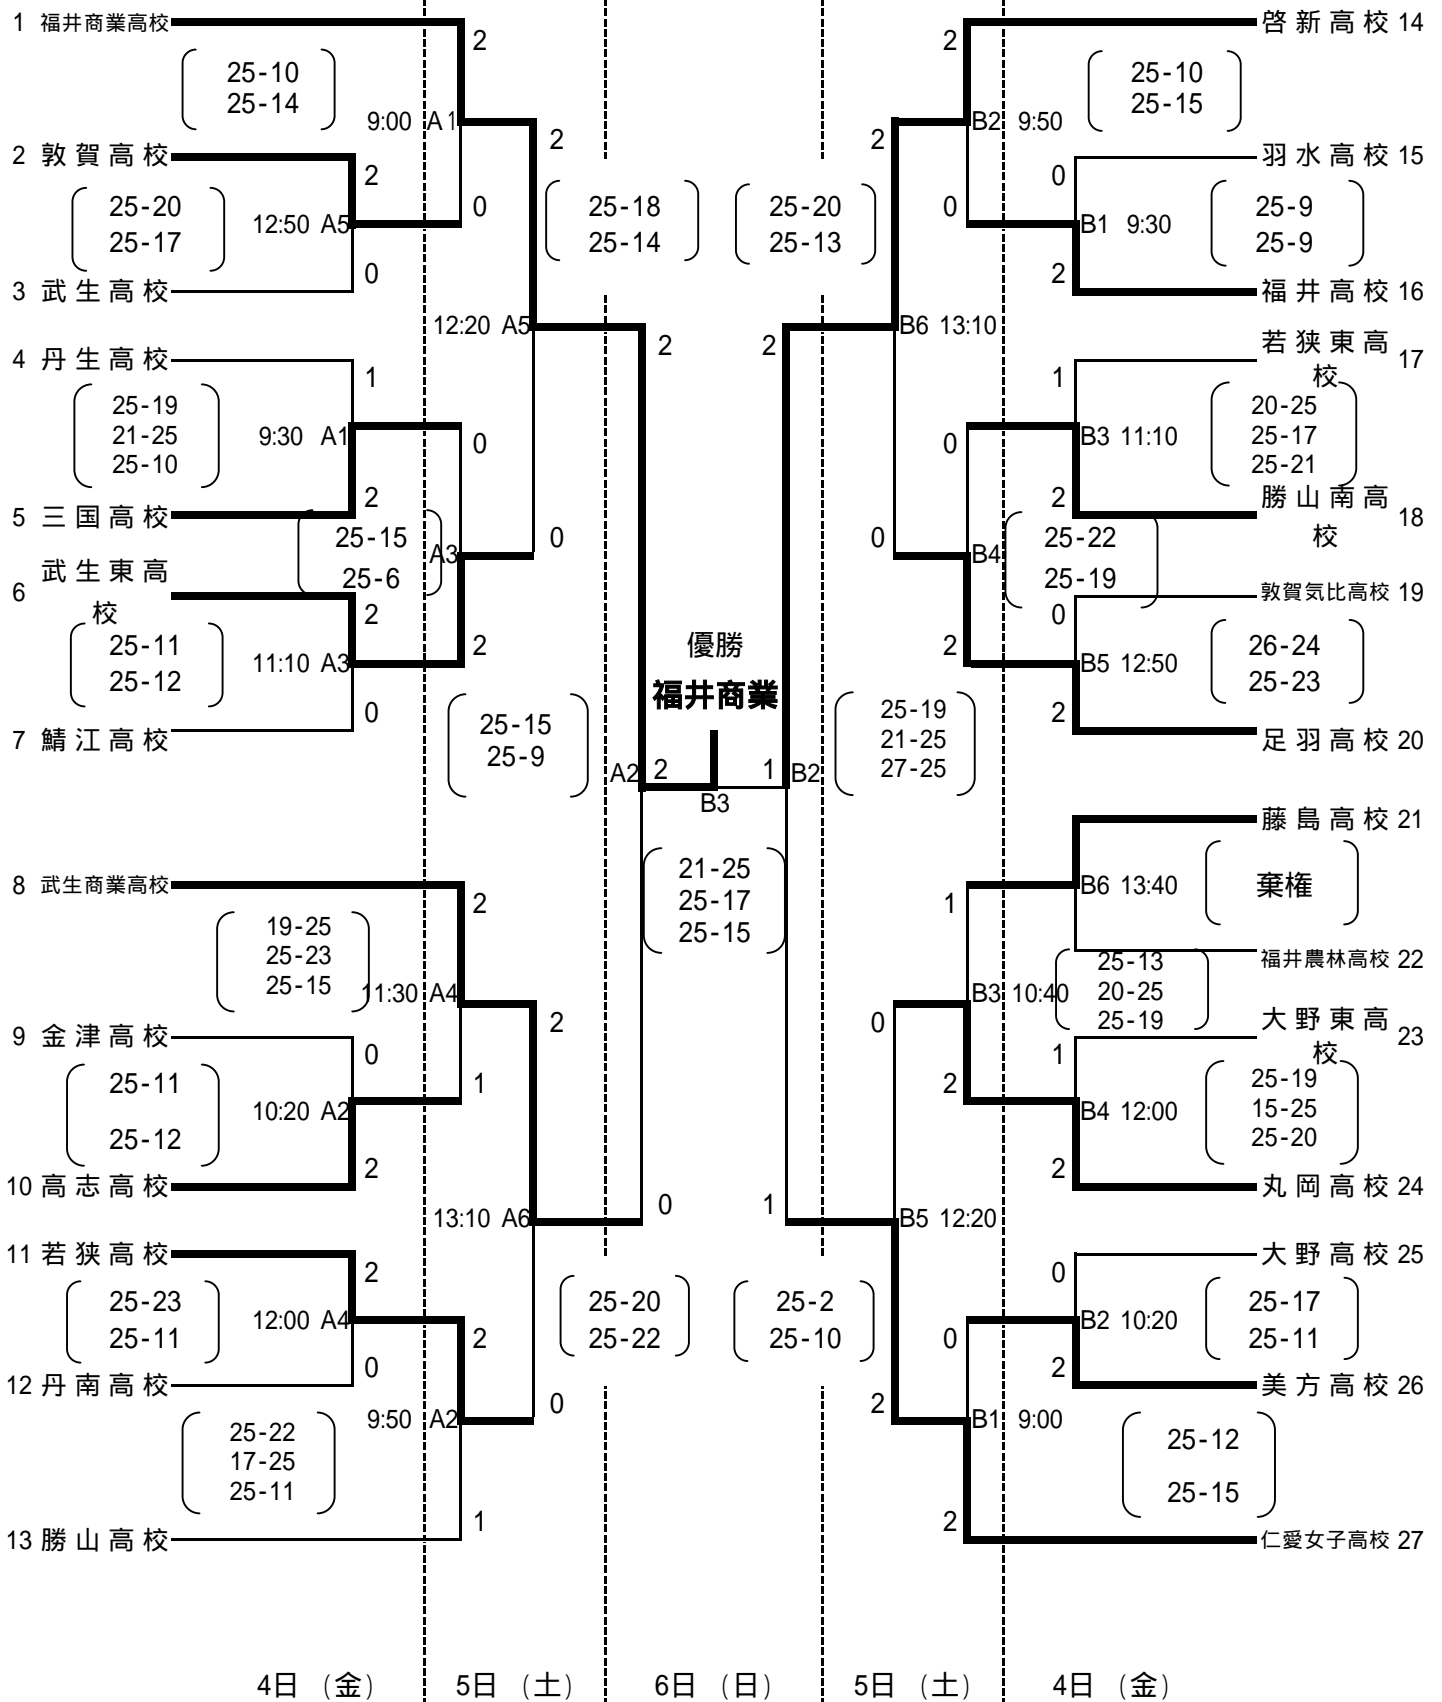

バレーボール競技組み合わせ表  
高校男子

会場	8月4日(金)	丹南高校体育館
	8月5日(土)	丹南高校体育館
	8月6日(日)	福井商業高校体育館
開始式	8月4日(金)	9:00

バレーボール競技組み合わせ表  
高校女子

会場	8月4日(金)	福井商業高校
	8月5日(土)	福井商業高校
	8月6日(日)	福井商業高校
開始式	8月4日(金)	9:00