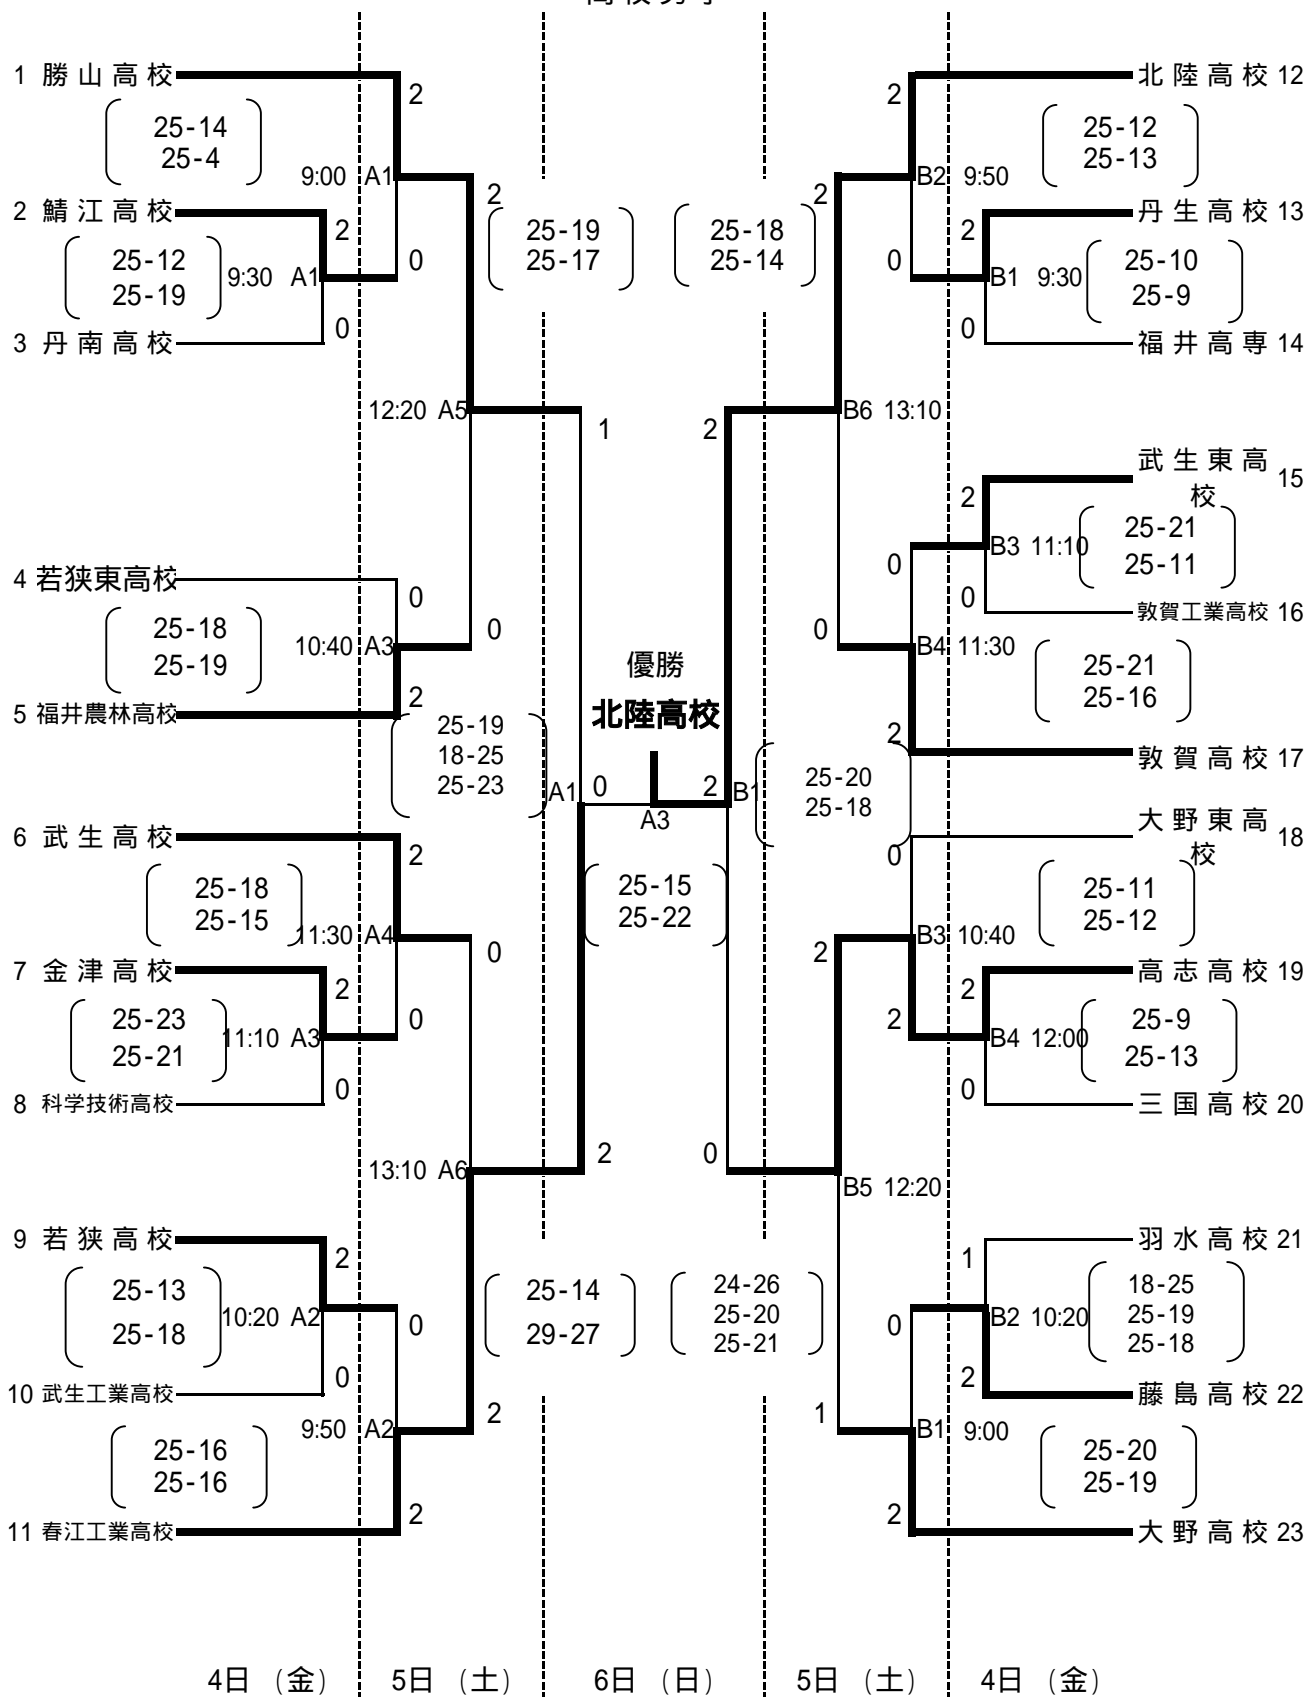

バレーボール競技組み合わせ表  
高校男子

会場	8月4日(金)	丹南高校体育館
	8月5日(土)	丹南高校体育館
	8月6日(日)	福井商業高校体育館
開始式	8月4日(金)	9:00

バレーボール競技組み合わせ表  
高校女子

会場	8月4日(金)	福井商業高校
	8月5日(土)	福井商業高校
	8月6日(日)	福井商業高校
開始式	8月4日(金)	9:00