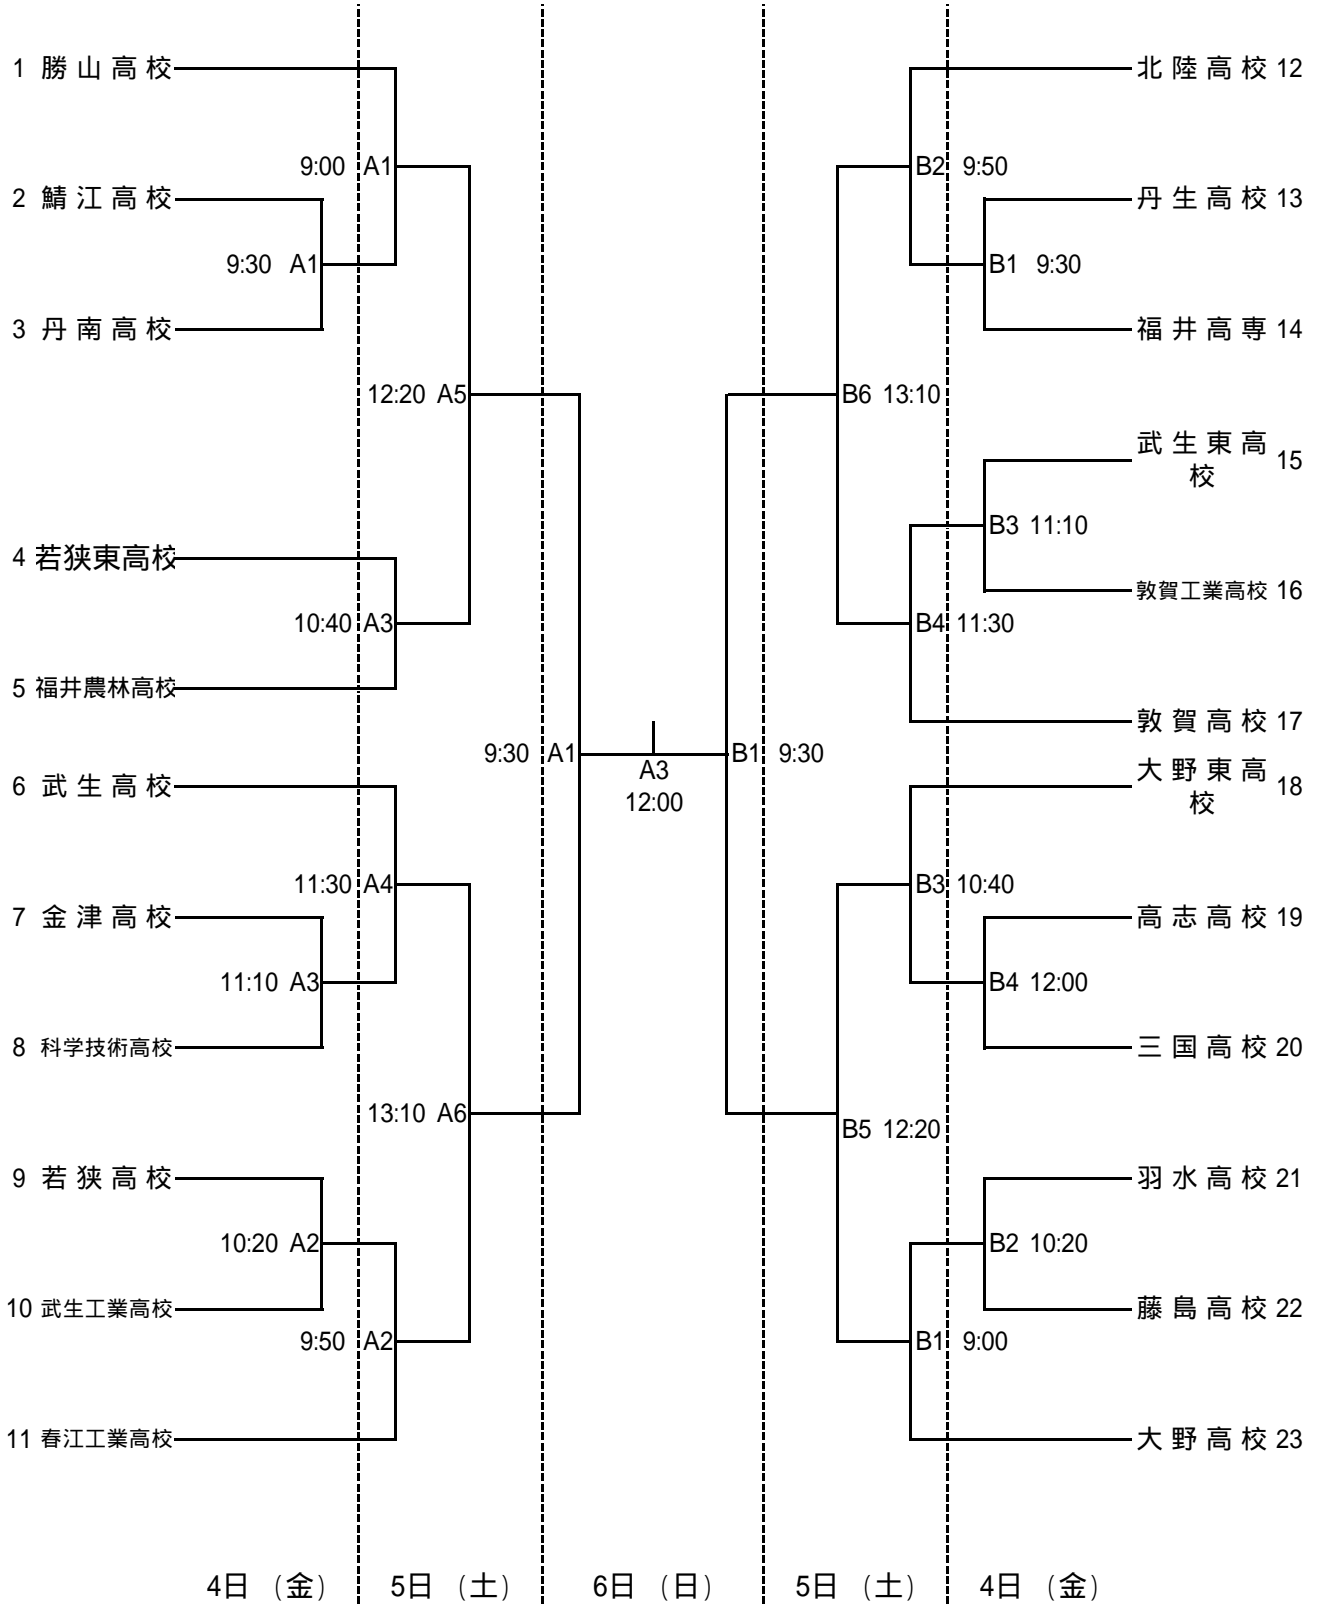

バレーボール競技組み合わせ表
高校男子

会場	8月4日(金)	丹南高校体育館
	8月5日(土)	丹南高校体育館
	8月6日(日)	福井商業高校体育館
開始式	8月4日(金)	9:00

バレーボール競技組み合わせ表
高校女子

会場	8月4日(金)	福井商業高校
	8月5日(土)	福井商業高校
	8月6日(日)	福井商業高校
開始式	8月4日(金)	9:00