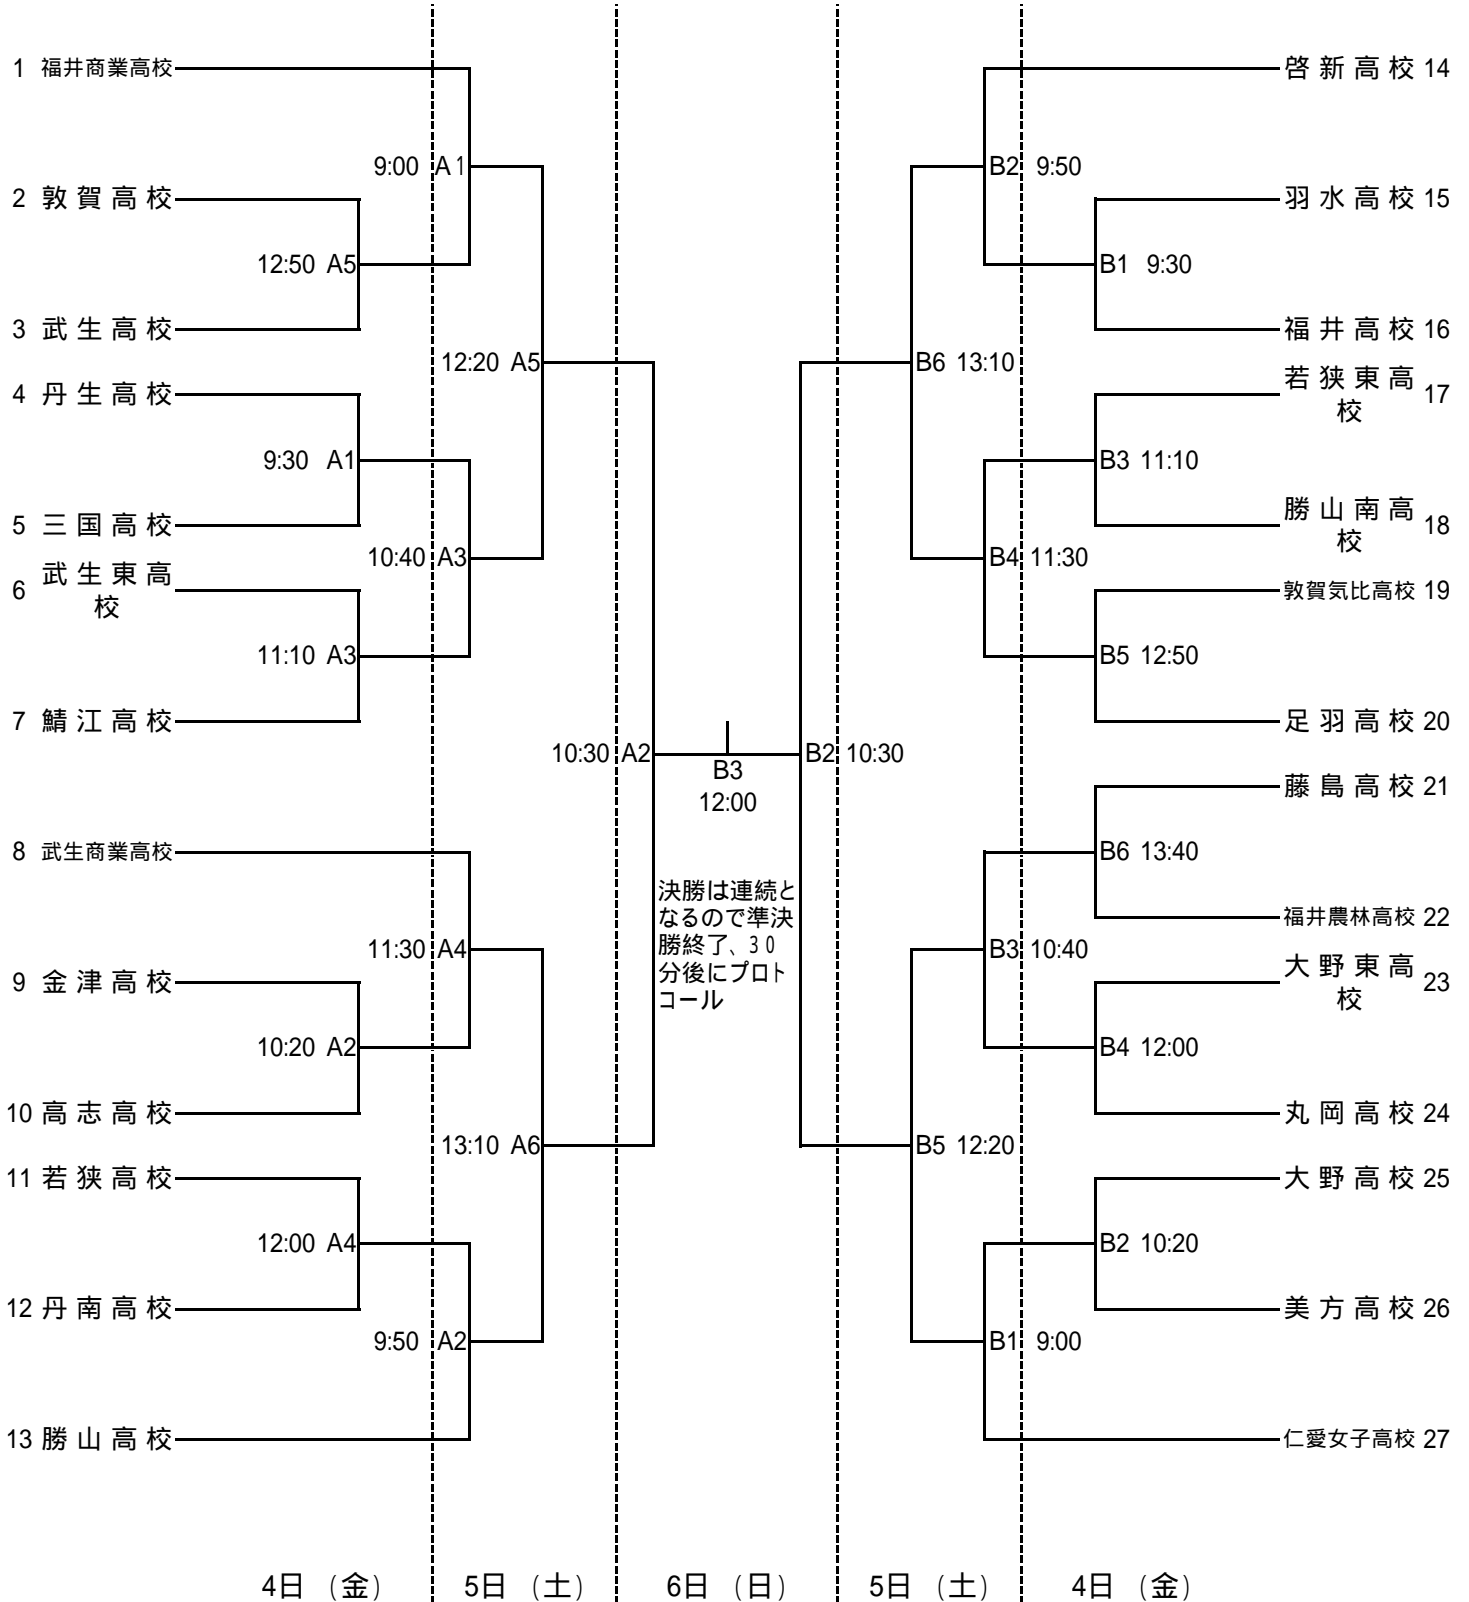

バレーボール競技組み合わせ表
高校男子

会場	8月4日(金)	丹南高校体育館
	8月5日(土)	丹南高校体育館
	8月6日(日)	福井商業高校体育館
開始式	8月4日(金)	9:00

バレーボール競技組み合わせ表
高校女子

会場	8月4日(金)	福井商業高校
	8月5日(土)	福井商業高校
	8月6日(日)	福井商業高校
開始式	8月4日(金)	9:00