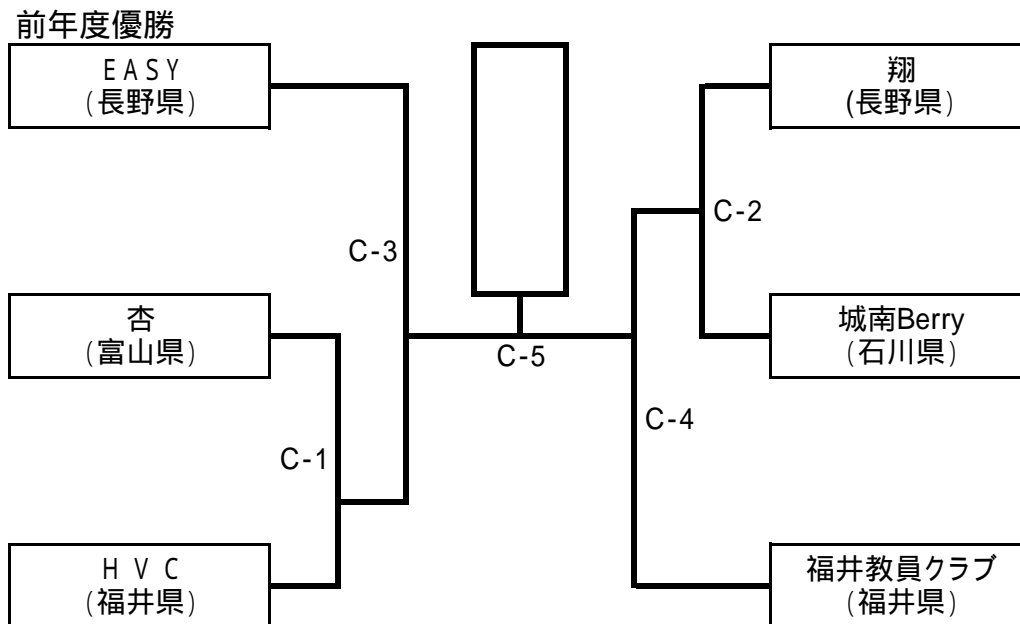

【 6人制男子 】 坂井市三国体育館 (F ・ G コート)

【 9人制男子 】 あわら市農業者トレーニングセンター (D ・ E コート)

【 6人制女子 】 トリムパークかなづ (A ・ B コート)

【 9人制女子 】 トリムパークかなづ (C コート)

【 女子9人制2部 】 坂井中学校体育館 (H コート)

【 男子9人制2部 】 坂井中学校体育館 (I コート)