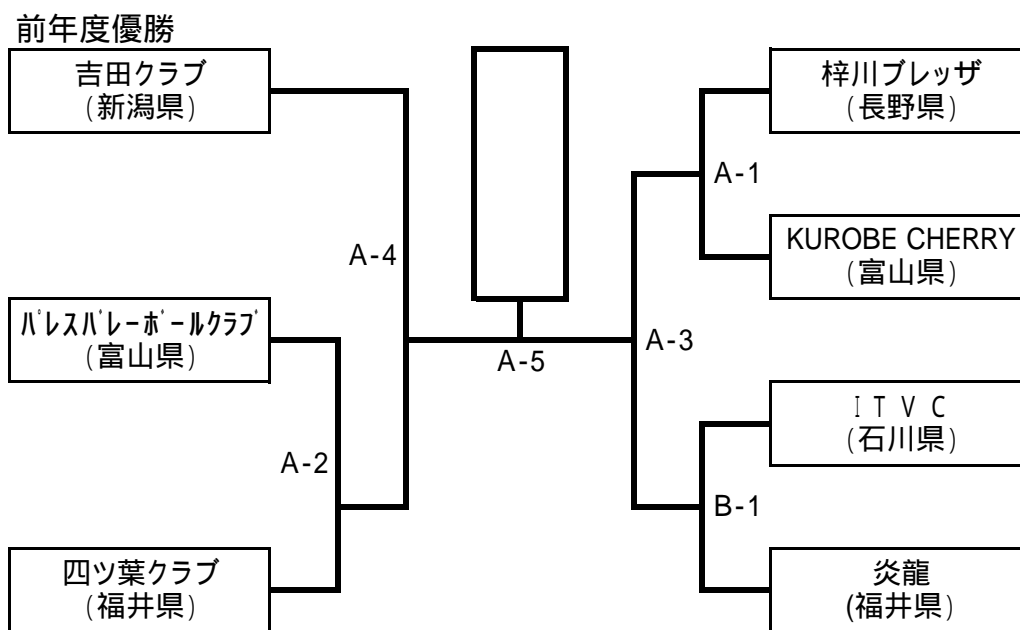

【 6人制男子 】 坂井市三国体育館 (F ・ G コート)

【 9人制男子 】 あわら市農業者トレーニングセンター (D ・ E コート)

【 6人制女子 】 トリムパークかなづ (A ・ B コート)

【 9人制女子 】 トリムパークかなづ (C コート)

【 女子9人制2部 】 坂井中学校体育館 (H コート)

【 男子9人制2部 】 坂井中学校体育館 (I コート)