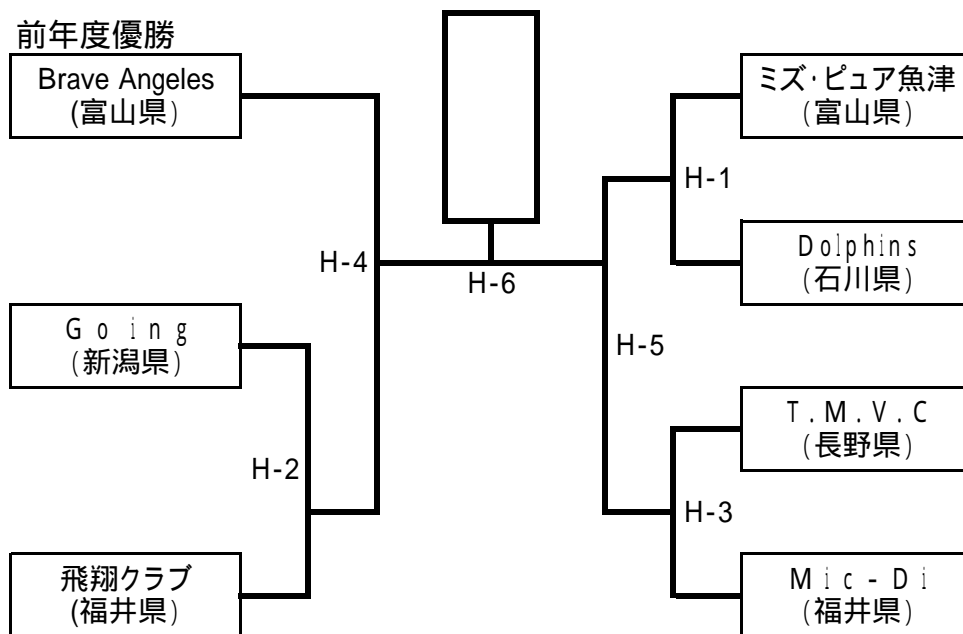

【 6人制男子 】 坂井市三国体育館 (F ・ G コート)

【 9人制男子 】 あわら市農業者トレーニングセンター (D ・ E コート)

【 6人制女子 】 トリムパークかなづ (A ・ B コート)

【 9人制女子 】 トリムパークかなづ (C コート)

【 女子9人制2部 】 坂井中学校体育館 (H コート)

【 男子9人制2部 】 坂井中学校体育館 (I コート)