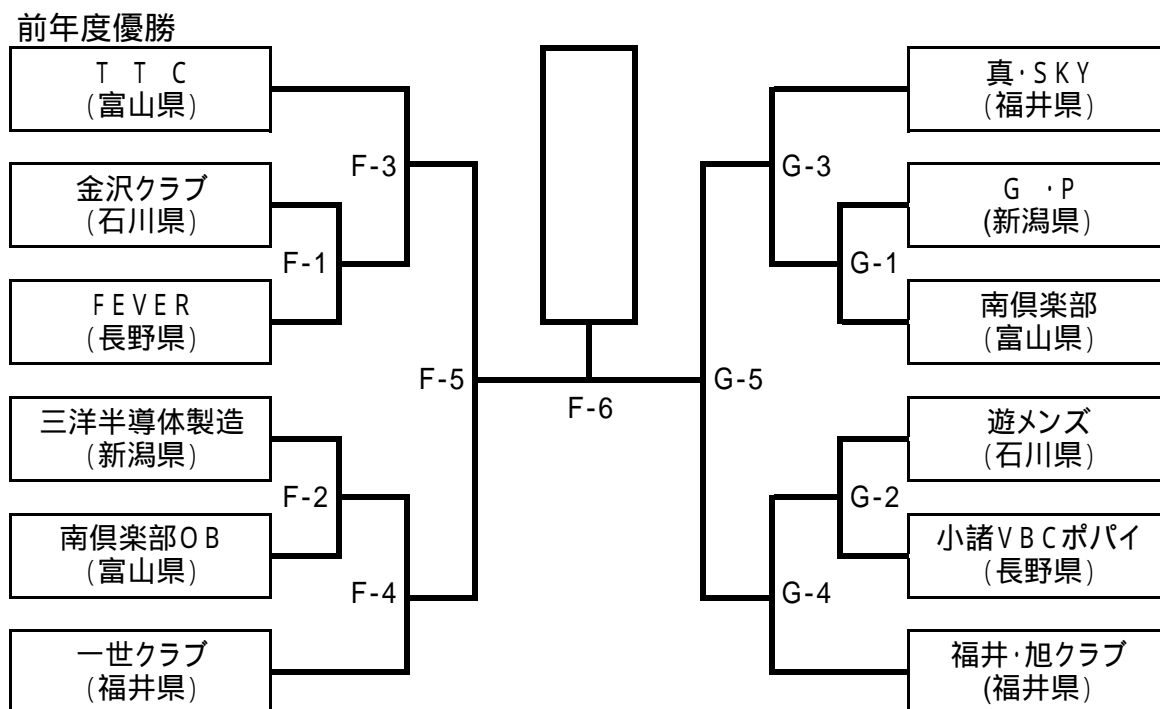

【 6人制男子 】 坂井市三国体育館 (F ・ G コート)

【 9人制男子 】 あわら市農業者トレーニングセンター (D ・ E コート)

【 6人制女子 】 トリムパークかなづ (A ・ B コート)

【 9人制女子 】 トリムパークかなづ (C コート)

【 女子9人制2部 】 坂井中学校体育館 (H コート)

【 男子9人制2部 】 坂井中学校体育館 (I コート)