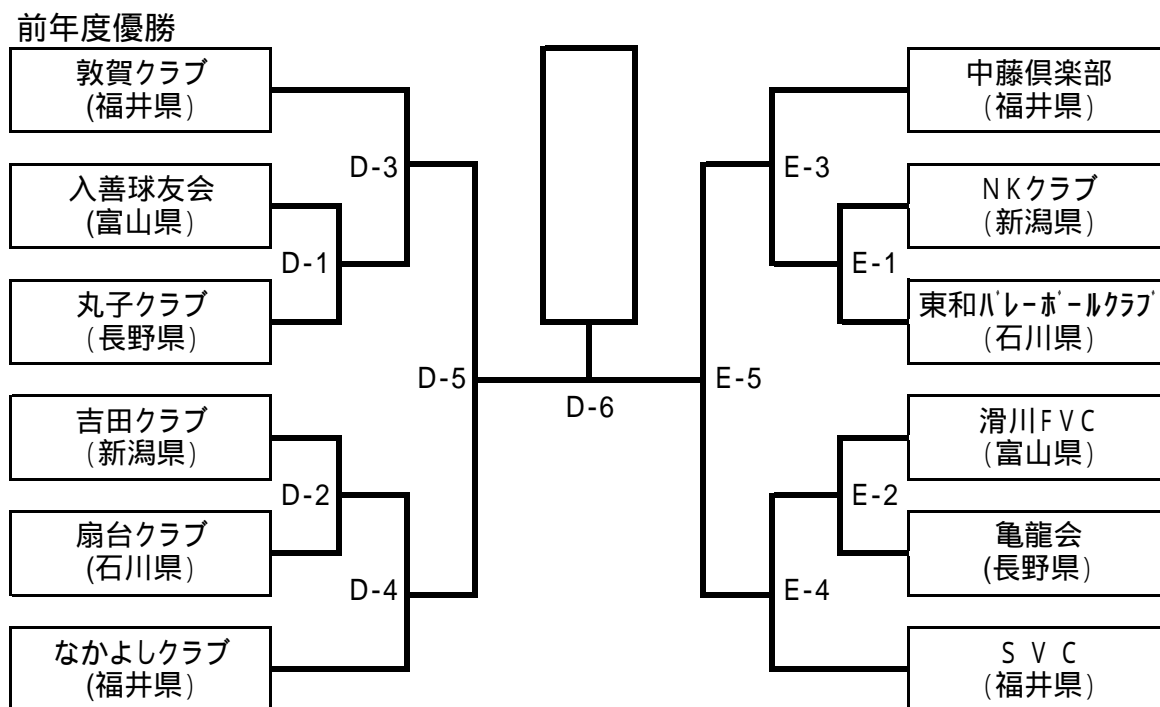

【 6人制男子 】 坂井市三国体育館 (F ・ G コート)

【 9人制男子 】 あわら市農業者トレーニングセンター (D ・ E コート)

【 6人制女子 】 トリムパークかなづ (A ・ B コート)

【 9人制女子 】 トリムパークかなづ (C コート)

【 女子9人制2部 】 坂井中学校体育館 (H コート)

【 男子9人制2部 】 坂井中学校体育館 (I コート)