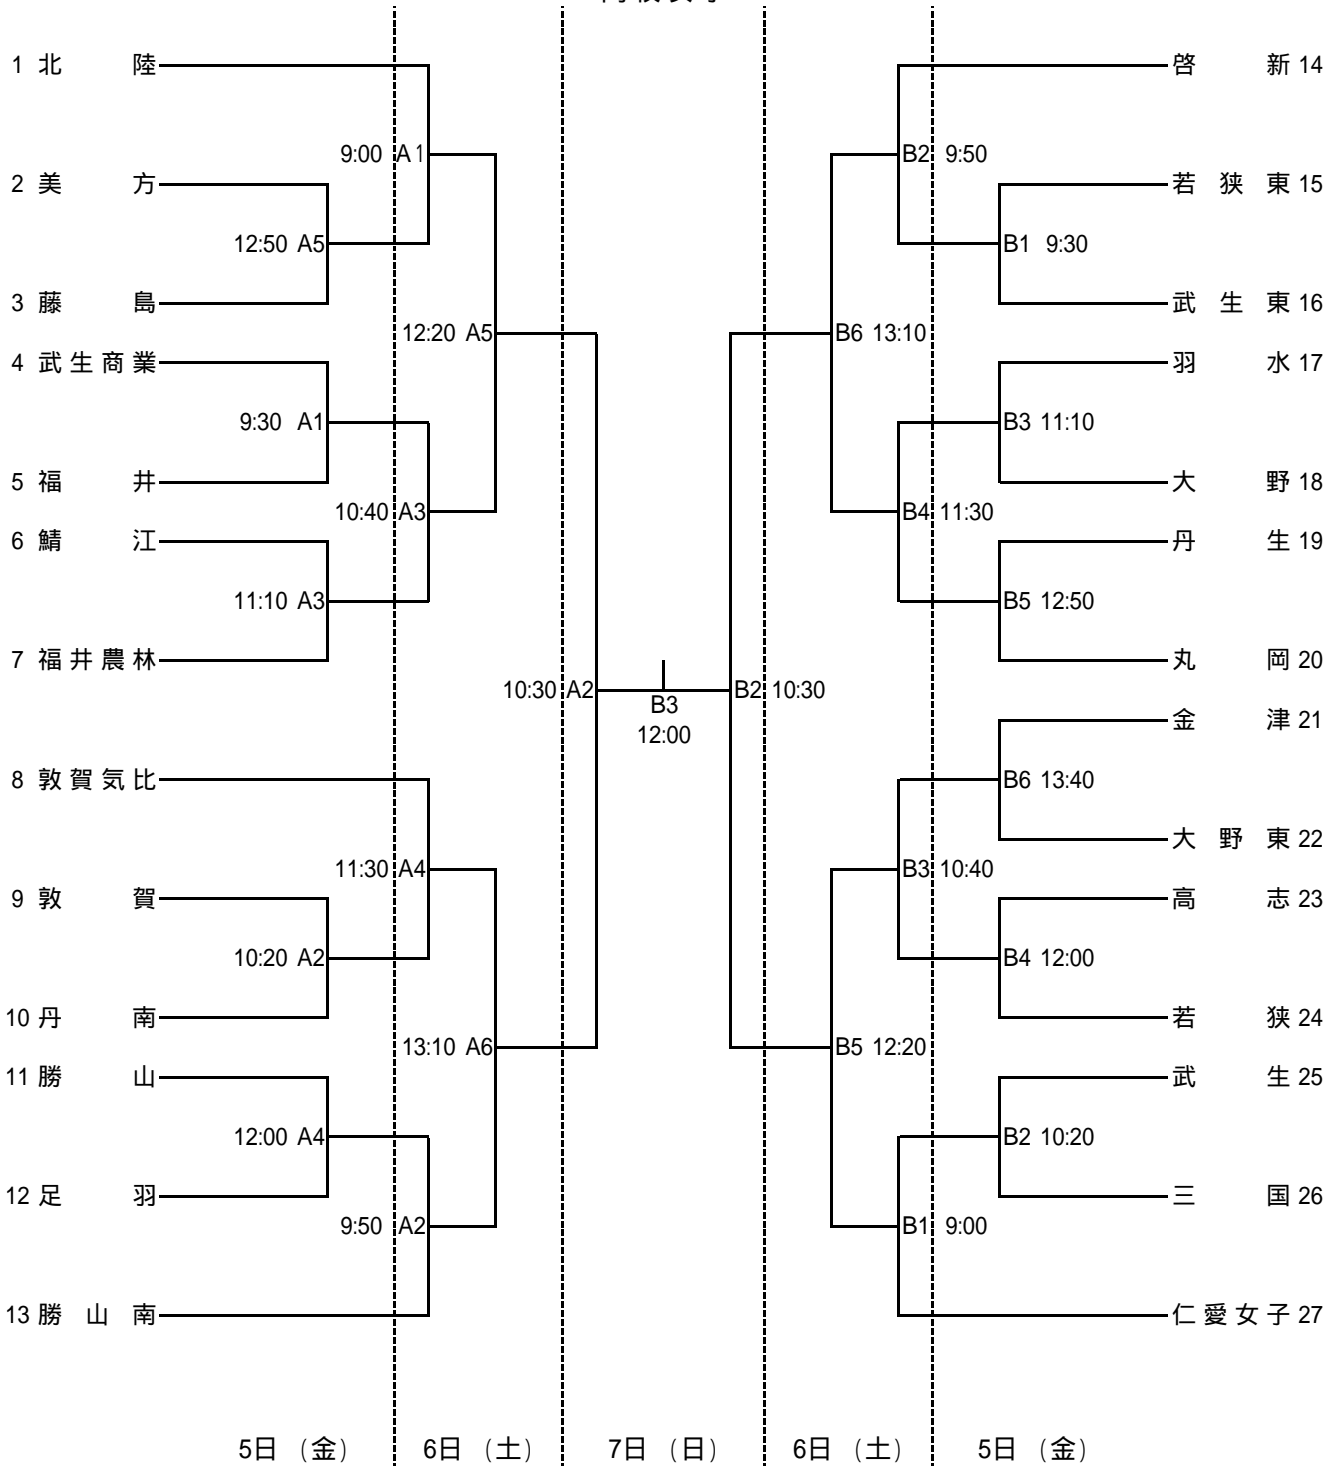

'05県民スポーツ祭

バレーボール競技組み合わせ表

市町村対抗の部：一般男子

会 場	8月6日 (土)	福井市西体育館
	8月7日 (日)	福井市西体育館
開始式	8月6日 (土)	9:00

'05県民スポーツ祭

バレーボール競技組み合わせ表

市町村対抗の部:一般女子

会 場	8月7日 (土)	福井市北体育館
	8月8日 (日)	福井市北体育館
開始式	8月7日 (土)	9:00

'05県民スポーツ祭

バレーボール競技組み合わせ表
高校男子

会 場	8月5日(金)	高志高校
	8月6日(土)	高志高校
	8月7日(日)	高志高校
開始式	8月5日(金)	9:00

'05県民スポーツ祭

バレーボール競技組み合わせ表
高校女子

会 場	8月5日(金)	武生商業高校
	8月6日(土)	武生商業高校
	8月7日(日)	高志高校
開始式	8月5日(金)	9:00