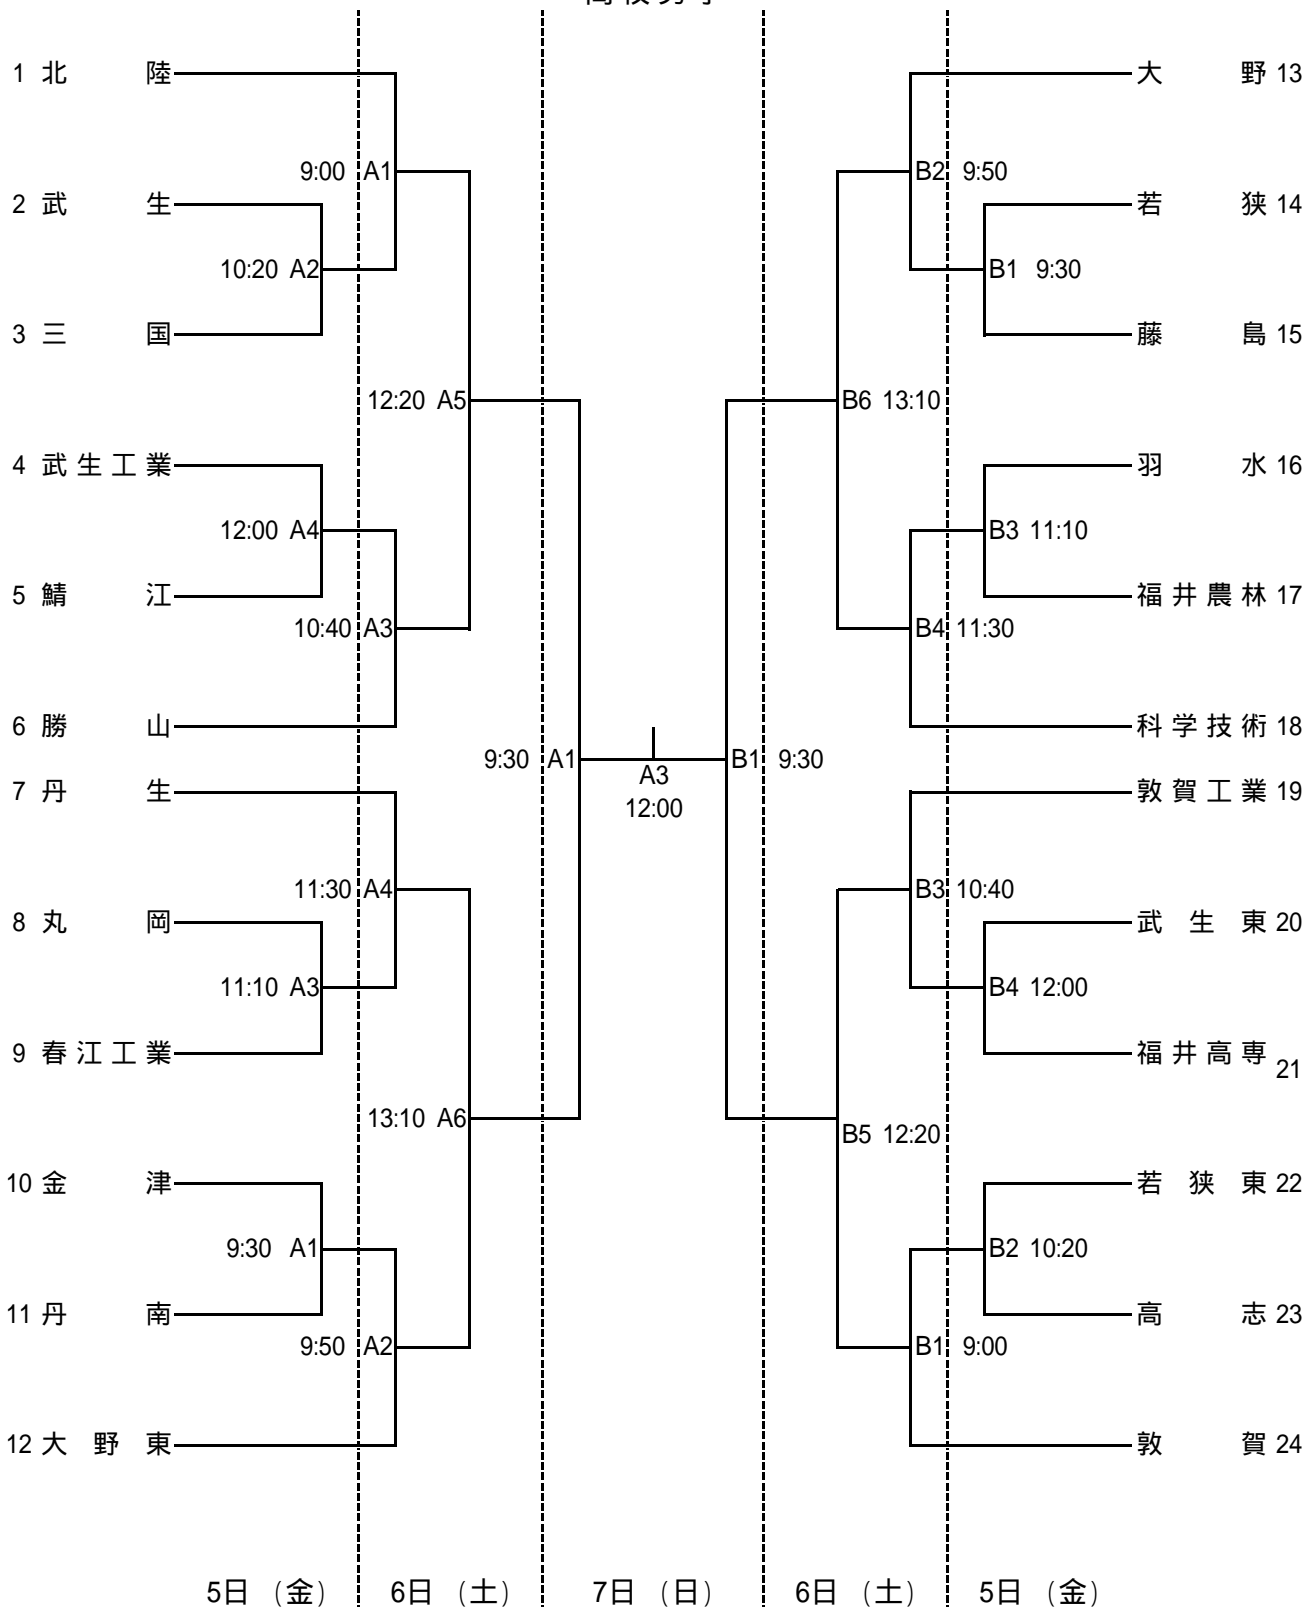

'05県民スポーツ祭

バレーボール競技組み合わせ表

市町村対抗の部：一般男子

会 場	8月6日 (土)	福井市西体育館
	8月7日 (日)	福井市西体育館
開始式	8月6日 (土)	9:00

'05県民スポーツ祭

バレーボール競技組み合わせ表

市町村対抗の部:一般女子

会 場	8月7日 (土)	福井市北体育館
	8月8日 (日)	福井市北体育館
開始式	8月7日 (土)	9:00

'05県民スポーツ祭

バレーボール競技組み合わせ表
高校男子

会 場	8月5日(金)	高志高校
	8月6日(土)	高志高校
	8月7日(日)	高志高校
開始式	8月5日(金)	9:00

'05県民スポーツ祭

バレーボール競技組み合わせ表
高校女子

会 場	8月5日(金)	武生商業高校
	8月6日(土)	武生商業高校
	8月7日(日)	高志高校
開始式	8月5日(金)	9:00