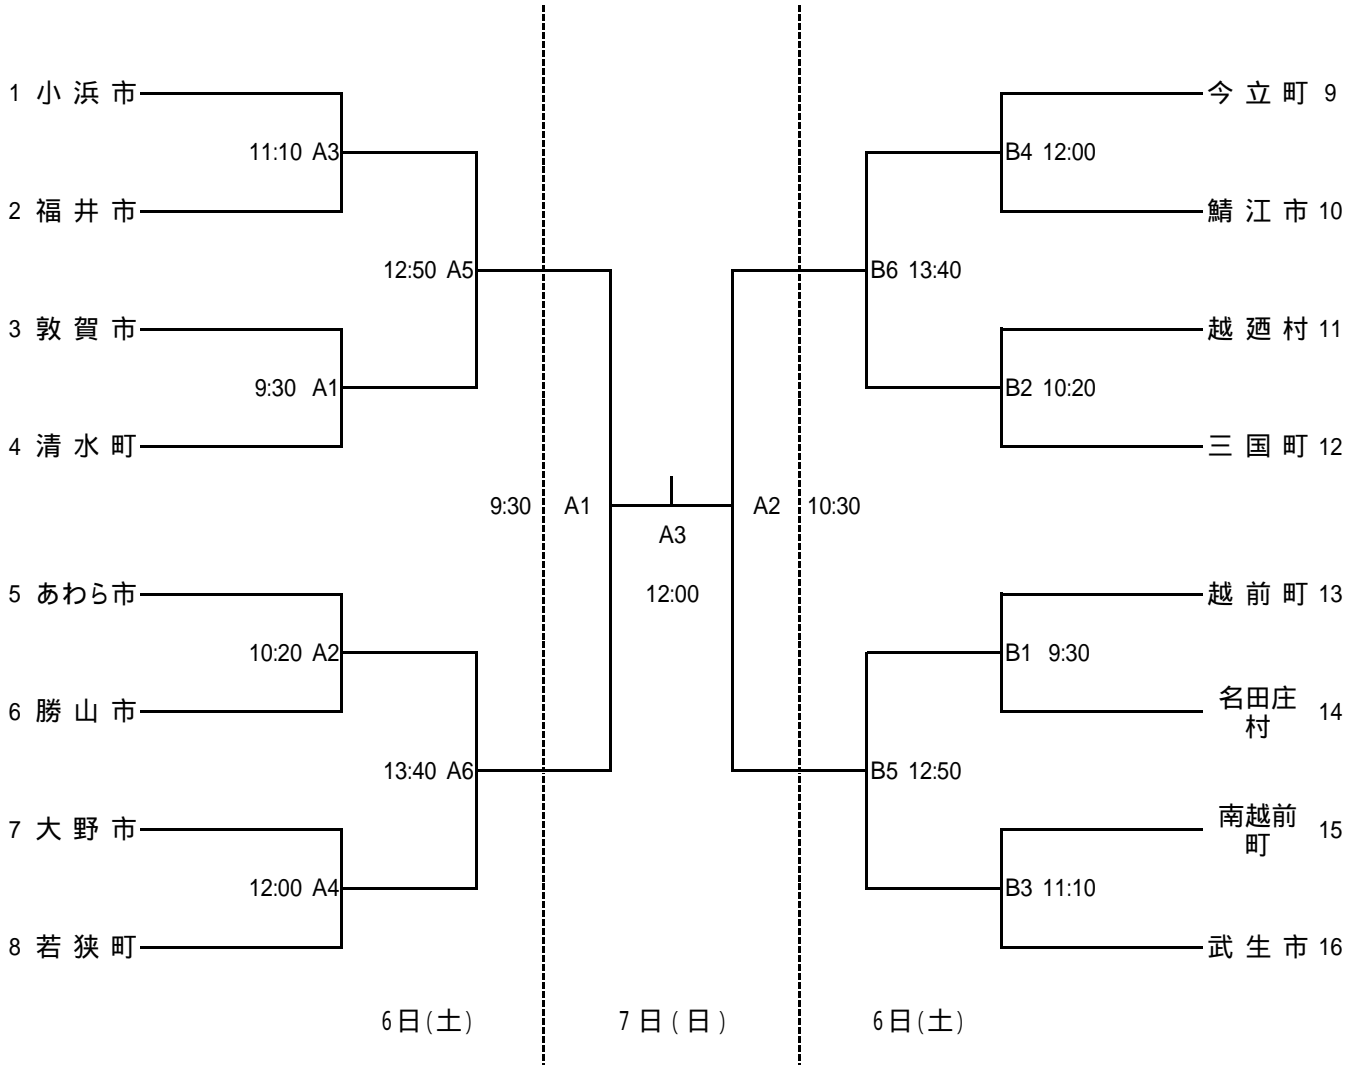

'05県民スポーツ祭

バレーボール競技組み合わせ表

市町村対抗の部：一般男子

会 場	8月6日 (土)	福井市西体育館
	8月7日 (日)	福井市西体育館
開始式	8月6日 (土)	9:00

'05県民スポーツ祭

バレーボール競技組み合わせ表

市町村対抗の部:一般女子

会 場	8月7日 (土)	福井市北体育館
	8月8日 (日)	福井市北体育館
開始式	8月7日 (土)	9:00

'05県民スポーツ祭

バレーボール競技組み合わせ表
高校男子

会 場	8月5日(金)	高志高校
	8月6日(土)	高志高校
	8月7日(日)	高志高校
開始式	8月5日(金)	9:00

'05県民スポーツ祭

バレーボール競技組み合わせ表
高校女子

会 場	8月5日(金)	武生商業高校
	8月6日(土)	武生商業高校
	8月7日(日)	高志高校
開始式	8月5日(金)	9:00