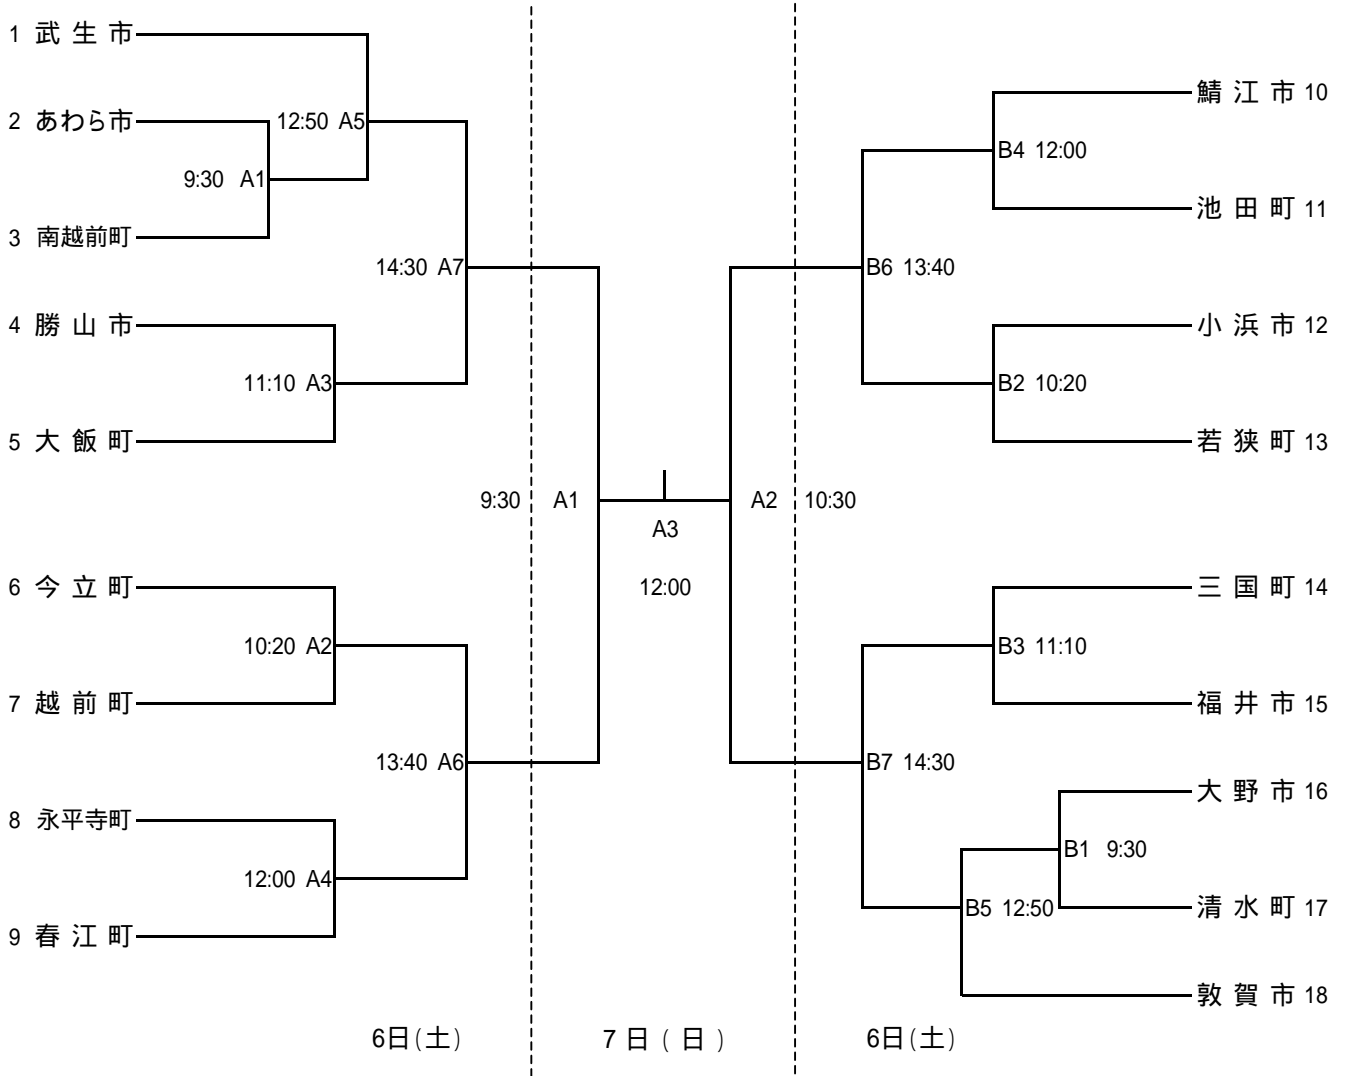

'05県民スポーツ祭

バレーボール競技組み合わせ表

市町村対抗の部：一般男子

会 場	8月6日 (土)	福井市西体育館
	8月7日 (日)	福井市西体育館
開始式	8月6日 (土)	9:00

'05県民スポーツ祭

バレーボール競技組み合わせ表

市町村対抗の部:一般女子

会 場	8月7日 (土)	福井市北体育館
	8月8日 (日)	福井市北体育館
開始式	8月7日 (土)	9:00

'05県民スポーツ祭

バレーボール競技組み合わせ表
高校男子

会 場	8月5日(金)	高志高校
	8月6日(土)	高志高校
	8月7日(日)	高志高校
開始式	8月5日(金)	9:00

'05県民スポーツ祭

バレーボール競技組み合わせ表
高校女子

会 場	8月5日(金)	武生商業高校
	8月6日(土)	武生商業高校
	8月7日(日)	高志高校
開始式	8月5日(金)	9:00