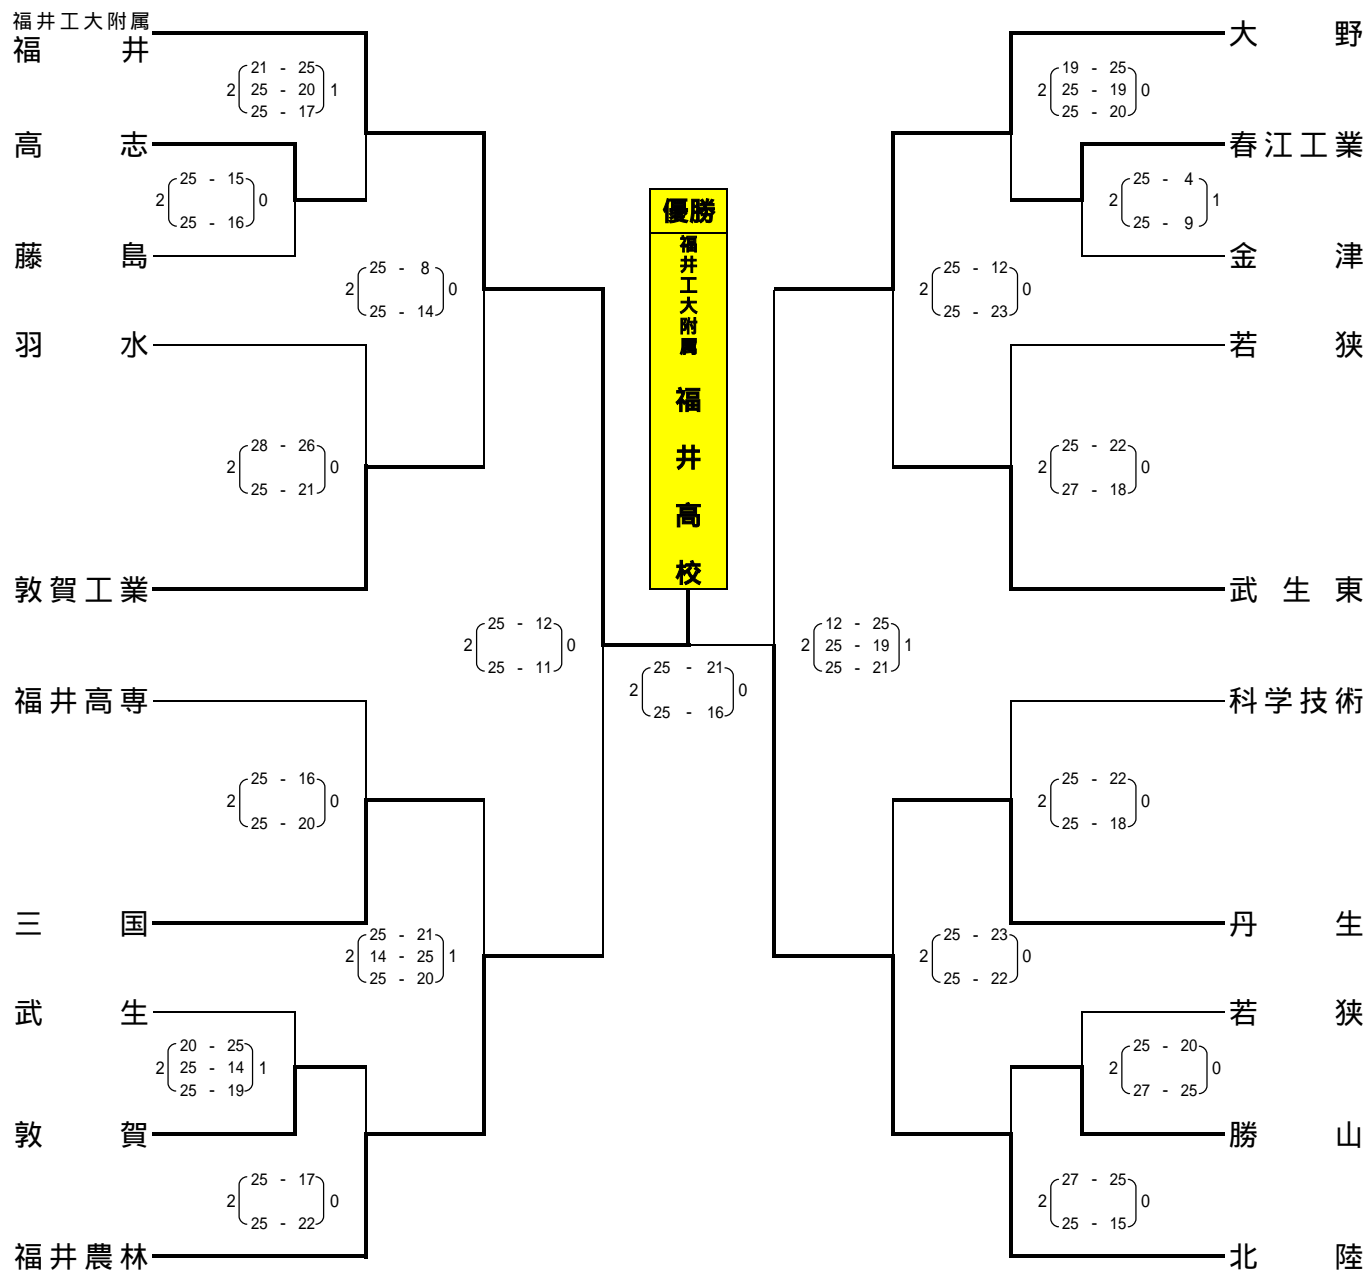

平成17年度福井県高体連春季総体バレーボール競技大会兼
全国高校選手権大会、北信越高校選手権大会福井県予選会
《決勝トーナメント 男子の部》

期 日 平成17年6月4日(土)、5日(日)
会 場 丹南高校・高志高校体育館

平成17年度福井県高体連春季総体バレーボール競技大会兼 全国高校選手権大会、北信越高校選手権大会福井県予選会 《予選グループ戦 女子の部》

期 日 平成17年6月3日(金)
会 場 高志高校体育館

予選グループ戦

A グ ル ー プ	勝利チーム	高志高校	勝利チーム	藤島高校	勝利チーム	大野高校					
	高志	2	$\begin{pmatrix} 25 & - & 17 \\ 25 & - & 23 \end{pmatrix}$	大野	0	$\begin{pmatrix} 25 & - & 12 \\ 25 & - & 17 \end{pmatrix}$	福井	2	$\begin{pmatrix} 25 & - & 9 \\ 25 & - & 18 \end{pmatrix}$	福井	0
B グ ル ー プ	勝利チーム	羽水高校	勝利チーム	武生東高校	勝利チーム	敦賀気比高校					
	羽水	2	$\begin{pmatrix} 25 & - & 17 \\ 25 & - & 15 \end{pmatrix}$	足羽	0	$\begin{pmatrix} 25 & - & 10 \\ 25 & - & 13 \end{pmatrix}$	敦賀気比	2	$\begin{pmatrix} 15 & - & 25 \\ 26 & - & 24 \\ 25 & - & 14 \end{pmatrix}$	足羽	1
C グ ル ー プ	勝利チーム	武生商業高校	勝利チーム	若狭高校	勝利チーム	美方高校					
	武生商業	2	$\begin{pmatrix} 25 & - & 7 \\ 25 & - & 9 \end{pmatrix}$	福井高専	0	$\begin{pmatrix} 25 & - & 8 \\ 25 & - & 15 \end{pmatrix}$	美 方	2	$\begin{pmatrix} 25 & - & 18 \\ 25 & - & 10 \end{pmatrix}$	福井高専	0
D グ ル ー プ	勝利チーム	金津高校	勝利チーム	敦賀高校	勝利チーム	福井農林高校					
	金津	2	$\begin{pmatrix} 25 & - & 21 \\ 25 & - & 9 \end{pmatrix}$	丹生	0	$\begin{pmatrix} 25 & - & 14 \\ 25 & - & 14 \end{pmatrix}$	福井農林	2	$\begin{pmatrix} 25 & - & 23 \\ 25 & - & 10 \end{pmatrix}$	丹生	0
E グ ル ー プ	勝利チーム	大野東高校	勝利チーム	三国高校	勝利チーム	三国高校					
	大野東	2	$\begin{pmatrix} 25 & - & 17 \\ 16 & - & 25 \\ 25 & - & 20 \end{pmatrix}$	丹南	1	$\begin{pmatrix} 25 & - & 19 \\ 26 & - & 24 \end{pmatrix}$	大野東	2	$\begin{pmatrix} 25 & - & 16 \\ 25 & - & 20 \end{pmatrix}$	丹南	0
F グ ル ー プ	勝利チーム	武生高校	勝利チーム	武生高校	勝利チーム	丸岡高校					
	武生	2	$\begin{pmatrix} 25 & - & 9 \\ 25 & - & 22 \end{pmatrix}$	勝山南	0	$\begin{pmatrix} 25 & - & 18 \\ 25 & - & 17 \end{pmatrix}$	丸岡	2	$\begin{pmatrix} 25 & - & 8 \\ 31 & - & 29 \end{pmatrix}$	勝山南	0
G グ ル ー プ	勝利チーム	鯖江高校	勝利チーム	勝山高校	勝利チーム	勝山高校					
	鯖江	2	$\begin{pmatrix} 25 & - & 21 \\ 25 & - & 12 \end{pmatrix}$	若狭東	0	$\begin{pmatrix} 25 & - & 12 \\ 25 & - & 4 \end{pmatrix}$	鯖江	2	$\begin{pmatrix} 25 & - & 7 \\ 25 & - & 14 \end{pmatrix}$	若狭東	0

決勝トーナメント進出校

A グ ル ー プ	高 志 高 校
	藤 島 高 校
	大 野 高 校
B グ ル ー プ	羽 水 高 校
	武 生 東 高 校
	敦 賀 気 比 高 校
C グ ル ー プ	武 生 商 業 高 校
	若 狭 高 校
	美 方 高 校
D グ ル ー プ	金 津 高 校
	敦 賀 高 校
	福 井 農 林 高 校
E グ ル ー プ	大 野 東 高 校
	三 国 高 校
F グ ル ー プ	武 生 高 校
	丸 岡 高 校
G グ ル ー プ	勝 山 高 校
	鯖 江 高 校