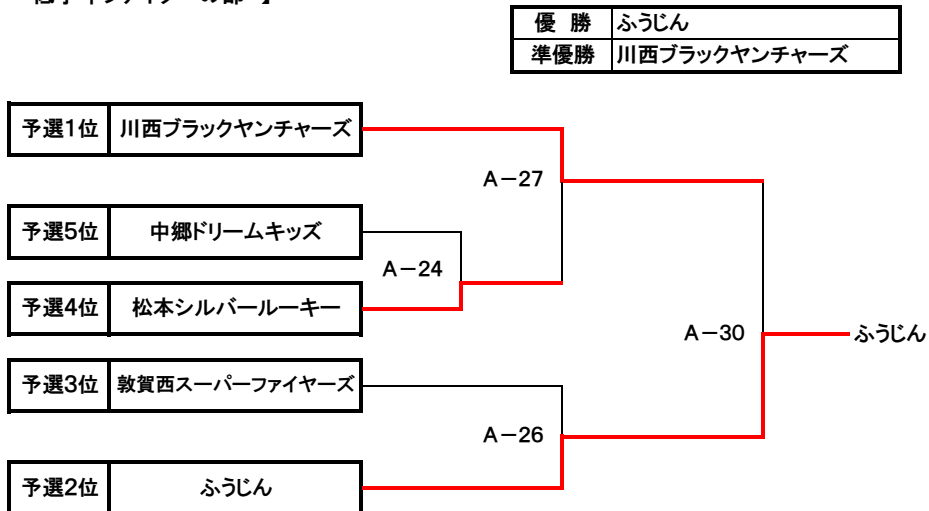

【D. 低学年ミドルの部 (1～3年生)】

NO	ピブ	チーム名	マイタイム キッズ	ゆのおウオリアーズ	ultimate Boys&Girls	松本レッドキッズ	森田切り替えピース	IIZUKA8	勝	分	負	勝点	味方外野	相手外野	順位
1		マイタイム キッズ		× 4 - 2	○ 1 - 8	○ 2 - 5	○ 1 - 4		3	0	1	6	8	19	1
2		ゆのおウオリアーズ	○ 2 - 4		○ 2 - 4	× 2 - 1		○ 2 - 3	3	0	1	6	8	12	2
3		ultimate Boys&Girls	× 8 - 1	× 4 - 2			○ 2 - 3	× 2 - 1	1	0	3	2	16	7	6
4		松本レッドキッズ	× 5 - 2	○ 1 - 2			× 3 - 2	○ 2 - 3	2	0	2	4	11	9	4
5		森田切り替えピース	× 4 - 1		× 3 - 2	○ 2 - 3		× 2 - 1	1	0	3	2	11	7	5
6		IIZUKA8		× 3 - 2	○ 1 - 2	× 3 - 2	○ 1 - 2		2	0	2	4	8	8	3

2024 ドッジフェスinふくい

決勝トーナメント

福井市体育館

【A： 幼児の部】

【E： 高学年ミドルの部】

【F： 低学年ファイターの部】

【G： 高学年ファイターの部】

2024 ドッジフェスinふくい 決勝トーナメント