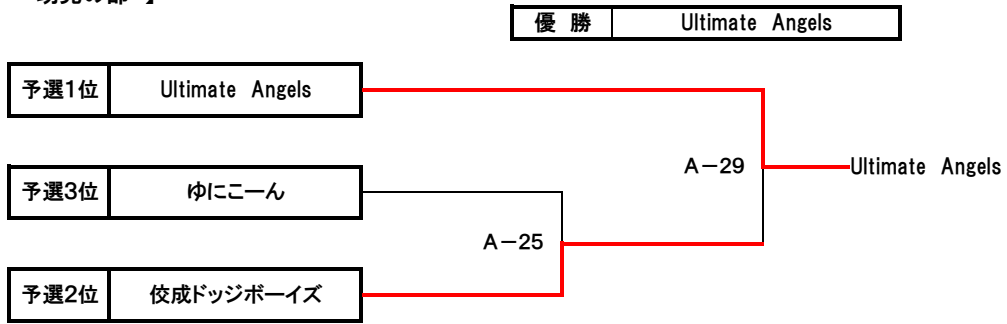

【C. 低学年ミドルの部 (1～3年生)】

NO	ピブ	チーム名	KEIMOU	公園チーム	Go go kids	mitani	ぽっぷこーん	凸凹ふれんず	勝	分	負	勝点	味方外野	相手外野	順位
1		KEIMOU		× 3 - 1	△ 2 - 2	○ 1 - 2	× 2 - 1		1	1	2	3	8	6	3
2		公園チーム	○ 1 - 3		○ 2 - 3	○ 1 - 4		○ 1 - 3	4	0	0	8	5	13	1
3		Go go kids	△ 2 - 2	× 3 - 2			× 3 - 2	○ 1 - 4	1	1	2	3	9	10	4
4		mitani	× 2 - 1	× 4 - 1			× 4 - 1	× 3 - 2	0	0	4	0	13	5	6
5		ぽっぷこーん	○ 1 - 2		○ 2 - 3	○ 1 - 4		○ 1 - 3	4	0	0	8	5	12	2
6		凸凹ふれんず		× 3 - 1	× 4 - 1	○ 2 - 3	× 3 - 1		1	0	3	2	12	6	5

【D. 低学年ミドルの部 (1～3年生)】

NO	ピブ	チーム名	マイタイム キッズ	ゆのおウオリアーズ	ultimate Boys&Girls	松本レッドキッズ	森田切り替えピース	IIZUKA8	勝	分	負	勝点	味方外野	相手外野	順位
1		マイタイム キッズ		× 4 - 2	○ 1 - 8	○ 2 - 5	○ 1 - 4		3	0	1	6	8	19	1
2		ゆのおウオリアーズ	○ 2 - 4		○ 2 - 4	× 2 - 1		○ 2 - 3	3	0	1	6	8	12	2
3		ultimate Boys&Girls	× 8 - 1	× 4 - 2			○ 2 - 3	× 2 - 1	1	0	3	2	16	7	6
4		松本レッドキッズ	× 5 - 2	○ 1 - 2			× 3 - 2	○ 2 - 3	2	0	2	4	11	9	4
5		森田切り替えピース	× 4 - 1		× 3 - 2	○ 2 - 3		× 2 - 1	1	0	3	2	11	7	5
6		IIZUKA8		× 3 - 2	○ 1 - 2	× 3 - 2	○ 1 - 2		2	0	2	4	8	8	3

2024 ドッジフェスinふくい

決勝トーナメント

福井市体育館

【A： 幼児の部】

【E： 高学年ミドルの部】

【F： 低学年ファイターの部】

【G： 高学年ファイターの部】

2024 ドッジフェスinふくい 決勝トーナメント