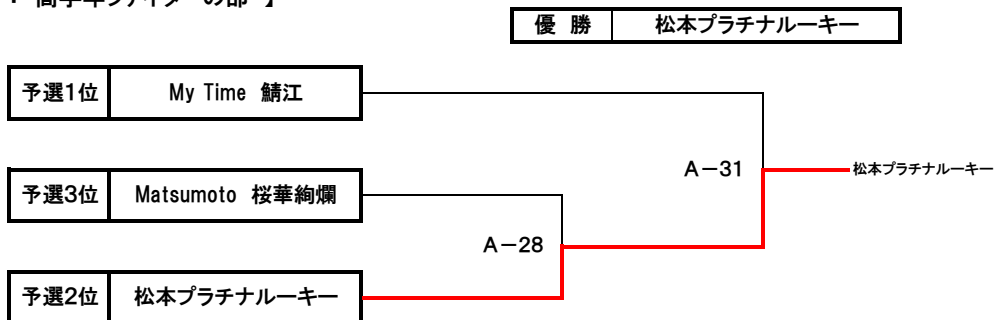

【D. 低学年ミドルの部 (1～3年生)】

NO	ピブ	チーム名	マイタイム キッズ	ゆのおウオリアーズ	ultimate Boys&Girls	松本レッドキッズ	森田切り替えピース	IIZUKA8	勝	分	負	勝点	味方外野	相手外野	順位
1		マイタイム キッズ		× 4 - 2	○ 1 - 8	○ 2 - 5	○ 1 - 4		3	0	1	6	8	19	1
2		ゆのおウオリアーズ	○ 2 - 4		○ 2 - 4	× 2 - 1		○ 2 - 3	3	0	1	6	8	12	2
3		ultimate Boys&Girls	× 8 - 1	× 4 - 2			○ 2 - 3	× 2 - 1	1	0	3	2	16	7	6
4		松本レッドキッズ	× 5 - 2	○ 1 - 2			× 3 - 2	○ 2 - 3	2	0	2	4	11	9	4
5		森田切り替えピース	× 4 - 1		× 3 - 2	○ 2 - 3		× 2 - 1	1	0	3	2	11	7	5
6		IIZUKA8		× 3 - 2	○ 1 - 2	× 3 - 2	○ 1 - 2		2	0	2	4	8	8	3

2024 ドッジフェスinふくい

決勝トーナメント

福井市体育館

【A： 幼児の部】

【E： 高学年ミドルの部】

【F： 低学年ファイターの部】

【G： 高学年ファイターの部】

2024 ドッジフェスinふくい 決勝トーナメント