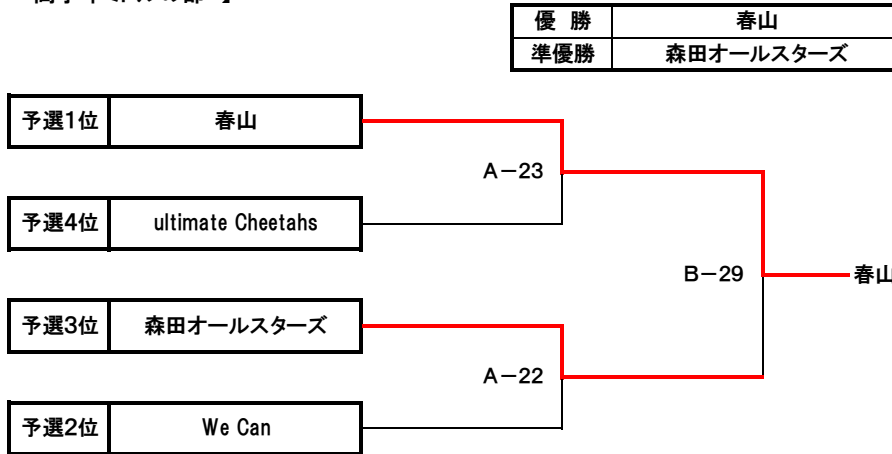

【D. 低学年ミドルの部 (1～3年生)】

NO	ピブ	チーム名	マイタイム キッズ	ゆのおウオリアーズ	ultimate Boys&Girls	松本レッドキッズ	森田切り替えピース	IIZUKA8	勝	分	負	勝点	味方外野	相手外野	順位
1		マイタイム キッズ		× 4 - 2	○ 1 - 8	○ 2 - 5	○ 1 - 4		3	0	1	6	8	19	1
2		ゆのおウオリアーズ	○ 2 - 4		○ 2 - 4	× 2 - 1		○ 2 - 3	3	0	1	6	8	12	2
3		ultimate Boys&Girls	× 8 - 1	× 4 - 2			○ 2 - 3	× 2 - 1	1	0	3	2	16	7	6
4		松本レッドキッズ	× 5 - 2	○ 1 - 2			× 3 - 2	○ 2 - 3	2	0	2	4	11	9	4
5		森田切り替えピース	× 4 - 1		× 3 - 2	○ 2 - 3		× 2 - 1	1	0	3	2	11	7	5
6		IIZUKA8		× 3 - 2	○ 1 - 2	× 3 - 2	○ 1 - 2		2	0	2	4	8	8	3

2024 ドッジフェスinふくい

決勝トーナメント

福井市体育館

【A： 幼児の部】

【E： 高学年ミドルの部】

【F： 低学年ファイターの部】

【G： 高学年ファイターの部】

2024 ドッジフェスinふくい 決勝トーナメント