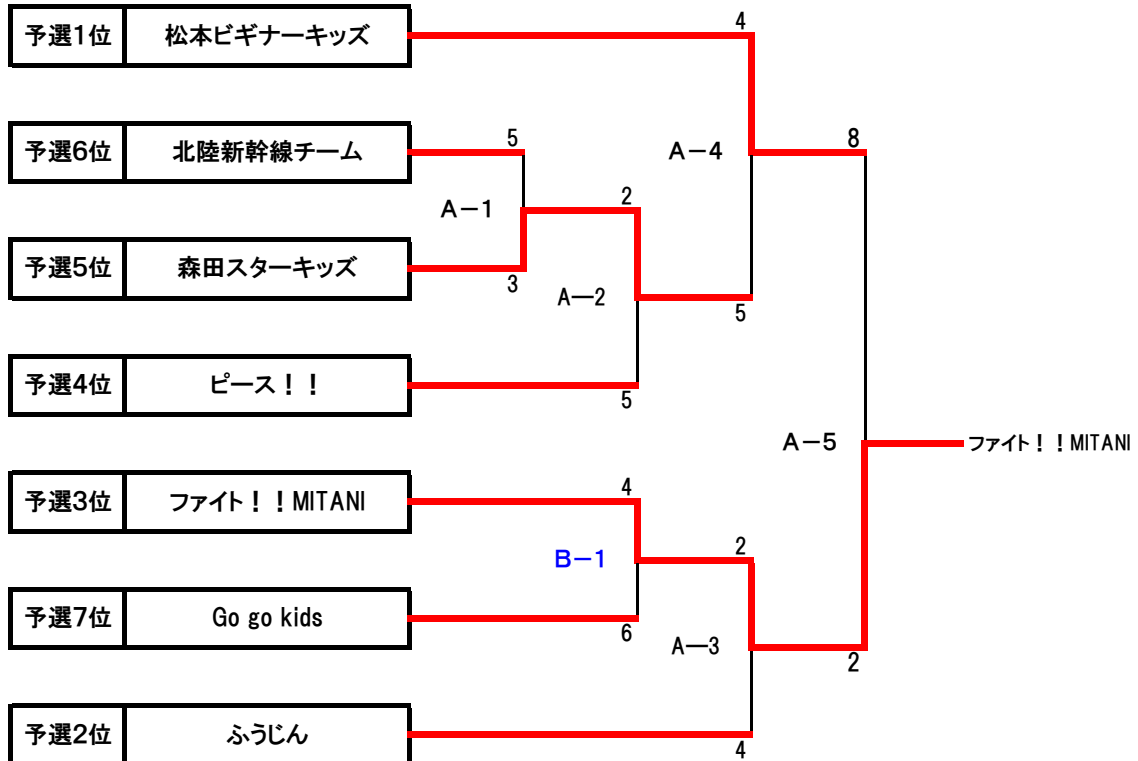

## 2024 メモリアルドッジinふくい 福井市 東体育館

【Aリーグ：小学生低学年ミドルリーグ(1～3年生) ※ビギナーチーム参加部門】

NO	ピブ	チーム名	ピース！！	Go go kids	北陸新幹線チーム	ファイト！！MITANI	森田スターキッズ	松本ビギナーキッズ	ふうじん		勝	分	負	勝点	味方外野	相手外野	順位
1	白	ピース！！		○ 2 - 4	○ 2 - 4	× 6 - 2	○ 2 - 4	× 5 - 3	△ 4 - 4		3	1	2	7	21	21	4
2	黒	Go go kids	× 4 - 2		× 3 - 2	× 6 - 3	× 6 - 1	× 2 - 1	× 6 - 1		0	0	6	0	27	10	7
3	ピンク	北陸新幹線チーム	× 4 - 2	○ 2 - 3		× 3 - 1	× 4 - 3	× 6 - 1	× 6 - 1		1	0	5	2	25	11	6
4	黄色	ファイト！！MITANI	○ 2 - 6	○ 3 - 6	○ 1 - 3		× 6 - 3	× 3 - 2	○ 2 - 6		4	0	2	8	17	26	3
5	緑	森田スターキッズ	× 4 - 2	○ 1 - 6	○ 3 - 4	○ 3 - 6		× 5 - 3	× 4 - 3		3	0	3	6	20	24	5
6	赤	松本ビギナーキッズ	○ 3 - 5	○ 1 - 2	○ 1 - 6	○ 2 - 3	○ 3 - 5		× 7 - 1		5	0	1	10	17	22	1
7	黒	ふうじん	△ 4 - 4	○ 1 - 6	○ 1 - 6	× 6 - 2	○ 3 - 4	○ 1 - 7			4	1	1	9	16	29	2

【Bリーグ：小学生低学年プレミアリーグ(1～3年生) ※クラブチーム参加部門】

NO	ピブ	チーム名	敦賀西ブルーキッズ	川西ブラックヤンチャーズ	松本ゴールデンルーキー	らいじん	敦賀西ブルーキッズ	川西ブラックヤンチャーズ	松本ゴールデンルーキー	らいじん	勝	分	負	勝点	味方外野	相手外野	順位
1	水色	敦賀西ブルーキッズ		× 7 - 5	○ 4 - 5	× 6 - 5		△ 5 - 5	○ 2 - 5	× 5 - 3	2	1	3	5	17	15	3
2	ピンク	川西ブラックヤンチャーズ	○ 5 - 7		△ 3 - 3	× 5 - 4	△ 5 - 5		○ 3 - 5	× 6 - 5	2	2	2	6	13	14	2
3	黒	松本ゴールデンルーキー	× 5 - 4	△ 3 - 3		× 5 - 1	× 5 - 2	× 5 - 3		× 7 - 1	0	1	5	1	13	8	4
4	オレンジ	らいじん	○ 5 - 6	○ 4 - 5	○ 1 - 5		○ 3 - 5	○ 5 - 6	○ 1 - 7		6	0	0	12	10	16	1

# 2024 メモリアルドッジinふくい 決勝トーナメント

【Aリーグ：小学生低学年ミドルリーグ(1~3年生) ※ビギナーチーム参加部門】

優勝	ファイト！！MITANI
準優勝	松本ビギナーキッズ
3位	森田スターキッズ
3位	ふうじん

【Bリーグ：小学生低学年プレミアリーグ(1~3年生) ※クラブチーム参加部門】

優勝	らいじん
準優勝	敦賀西ブルーキッズ
3位	松本ゴールデンルーキー