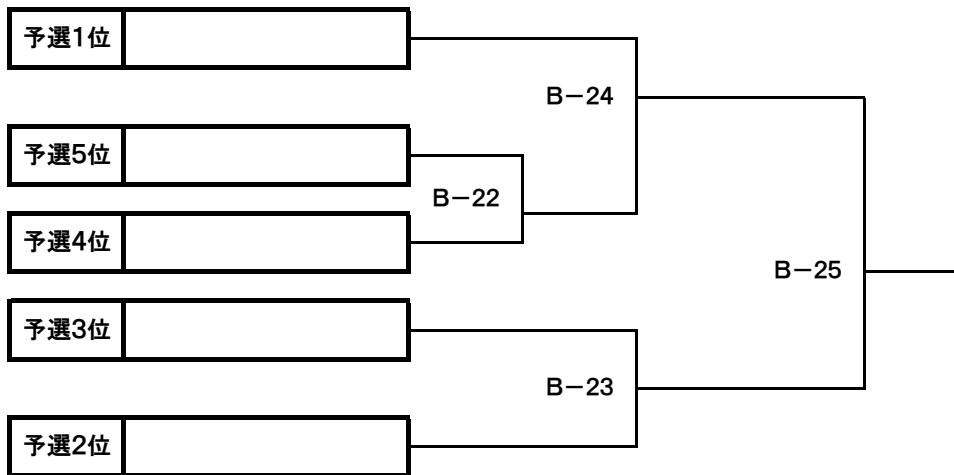

## 決勝トーナメント

鯖江市総合体育館

【A : 幼児の部】

優勝	
準優勝	

【B : 小学1年生の部】

優勝	
準優勝	

【C : 小学生低学年ビギナーの部】

優勝	
準優勝	