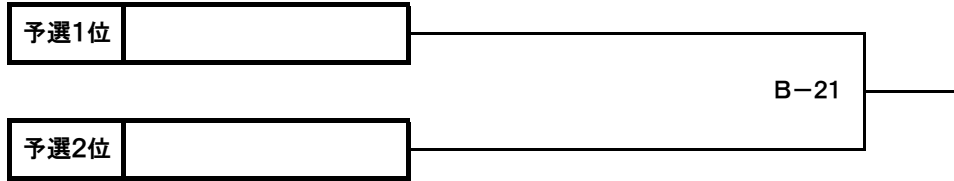

## 決勝トーナメント

鯖江市総合体育館

【A : 幼児の部】

優勝	
準優勝	

【B : 小学1年生の部】

優勝	
準優勝	

【C : 小学生低学年ビギナーの部】

優勝	
準優勝	