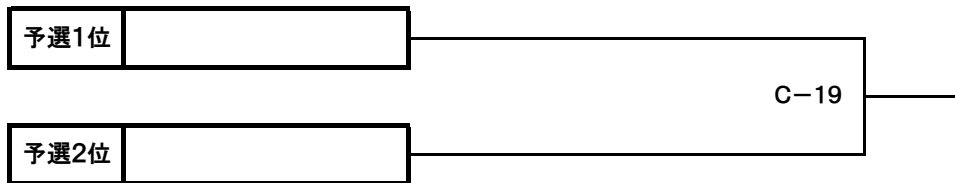

## 決勝トーナメント

鯖江市総合体育館

【D : 小学生低学年ミドルの部】

優勝	
準優勝	

【E : 小学生高学年ビギナーの部】

優勝	
準優勝	

【F : 小学生高学年ミドルの部】

優勝	
準優勝	