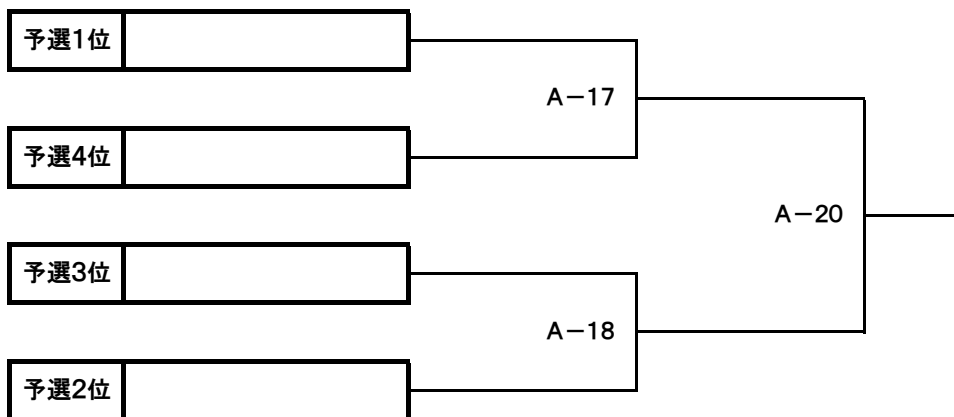

## 決勝トーナメント

鯖江市総合体育館

【A : 幼児の部】

優勝	
準優勝	

【B : 小学1年生の部】

優勝	
準優勝	

【C : 小学生低学年ビギナーの部】

優勝	
準優勝	