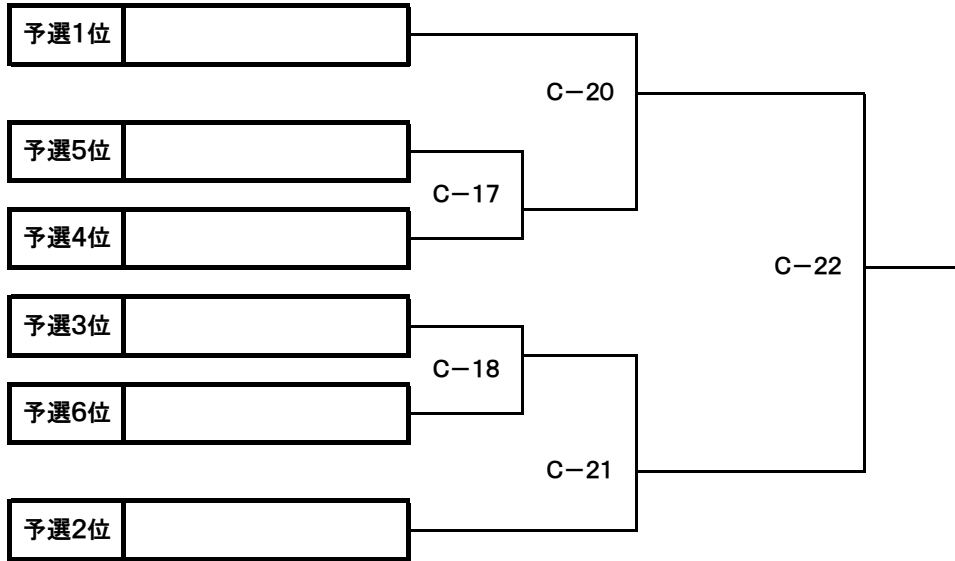

2024 ドッジフェスinさばえ

決勝トーナメント

鯖江市総合体育館

【D : 小学生低学年ミドルの部】

優勝	
準優勝