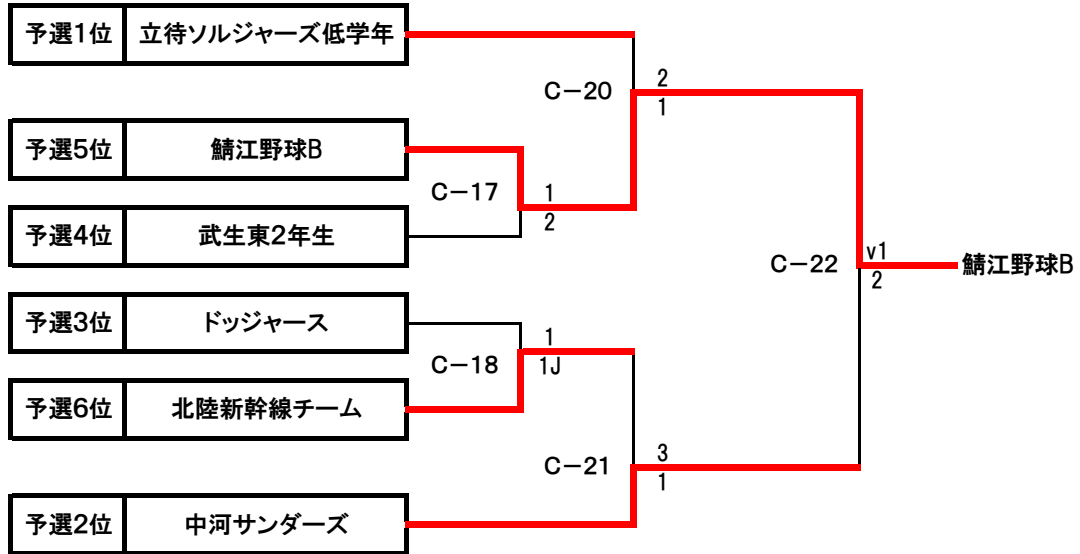

2024 ドッジフェスinさばえ

決勝トーナメント

鯖江市総合体育館

【D : 小学生低学年ミドルの部】

優勝	鯖江野球B
準優勝	中河サンダース