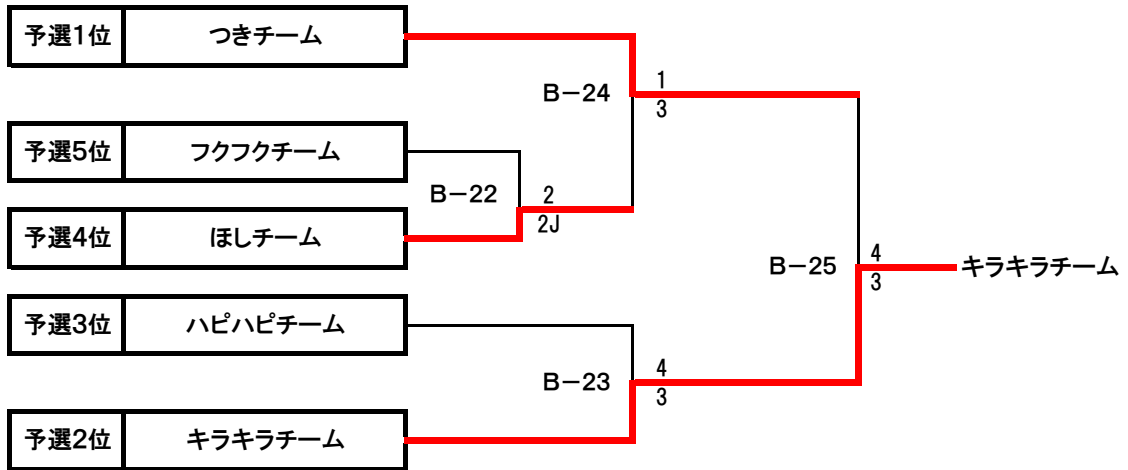

## 決勝トーナメント

鯖江市総合体育館

【A : 幼児の部】

優勝	スターボーイズ★
準優勝	スプラッシュキャノン

【B : 小学1年生の部】

優勝	キラキラチーム
準優勝	つきチーム

【C : 小学生低学年ビギナーの部】

優勝	スマイルキッズ
準優勝	トレジャーズ