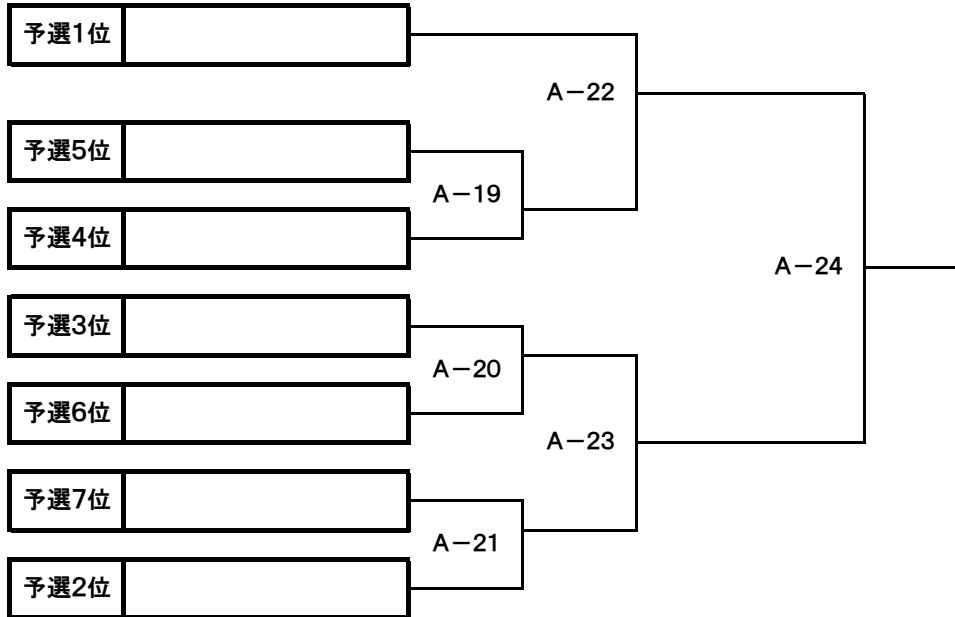

2024 ドッジフェスinさばえ

決勝トーナメント

鯖江市総合体育館

【X : 小学生低学年バンビの部】

優勝	
準優勝	

【Y : 小学生低学年ファイターの部】

優勝	
準優勝	