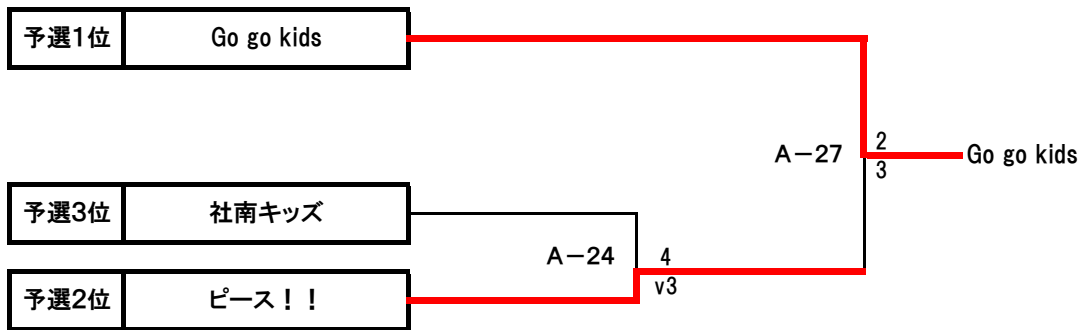

決勝トーナメント

福井市南体育館

【A : 小学1年生の部】

優勝	川西ブラックチビーズ
準優勝	1ねんキラキラチーム

【B : 小学校低学年ピギナーの部】

優勝	Go go kids
準優勝	ピース！！

【C : 小学校低学年ミドルの部(1~3年生)】

優勝	バッドボーイズ
準優勝	川西ブラックヤンチャーズ