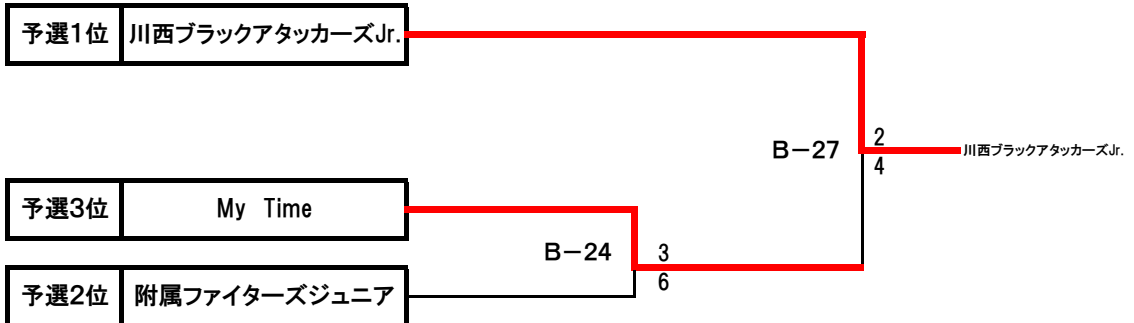

スマイルドッジin福井南

決勝トーナメント

福井市南体育館

【D : 小学生高学年ビギナーの部(4~6年生)】

優勝	M-DISH
準優勝	ふぞく友の会

【E : 小学生高学年ミドルの部(4~6年生)】

優勝	川西ブラックアタッカーズJr.
準優勝	My Time

【F : ママの部 (一般女子の部)】