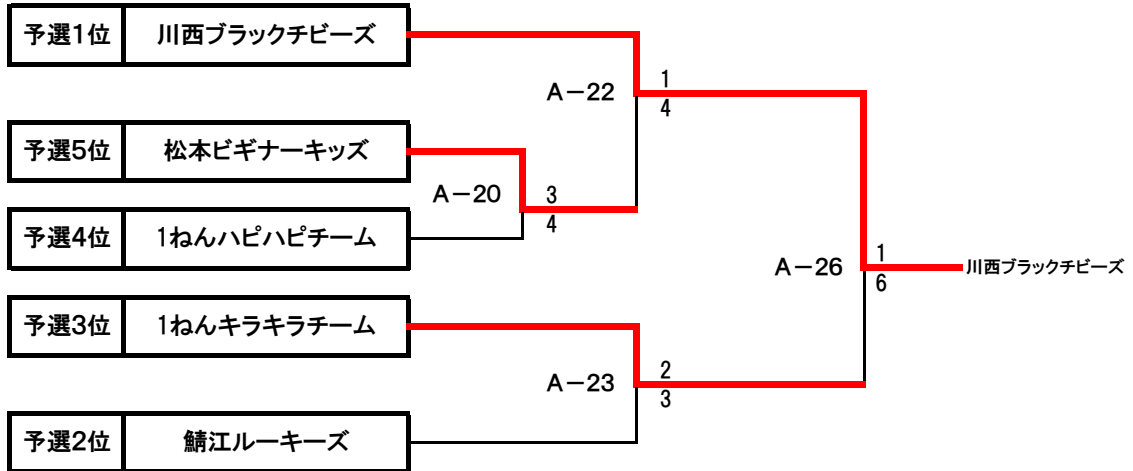

スマイルドッジin福井南

決勝トーナメント

福井市南体育館

【A : 小学1年生の部】

優勝	川西ブラックチビーズ
準優勝	1ねんキラキラチーム