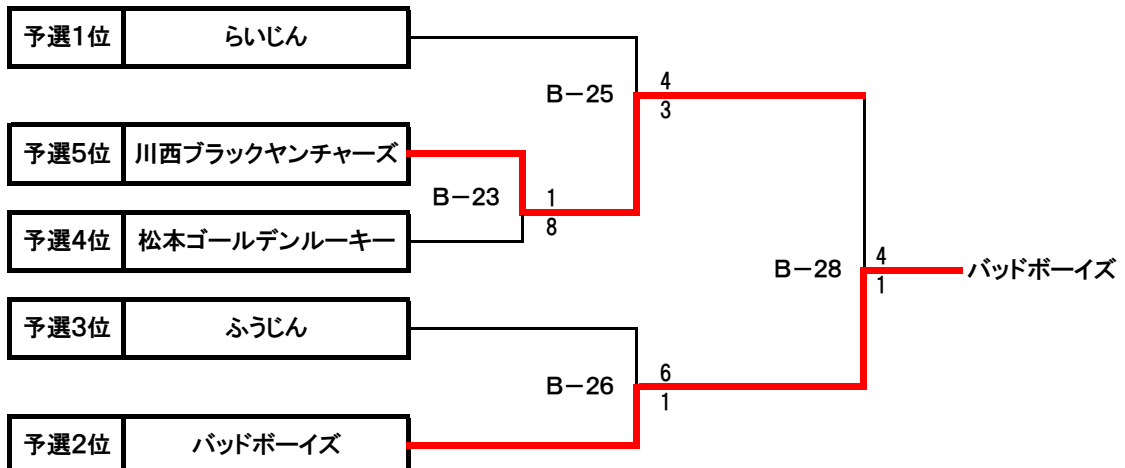

決勝トーナメント

福井市南体育館

【A : 小学1年生の部】

優勝	川西ブラックチビーズ
準優勝	1ねんキラキラチーム

【B : 小学校低学年ピギナーの部】

優勝	Go go kids
準優勝	ピース！！

【C : 小学校低学年ミドルの部(1~3年生)】

優勝	バッドボーイズ
準優勝	川西ブラックヤンチャーズ