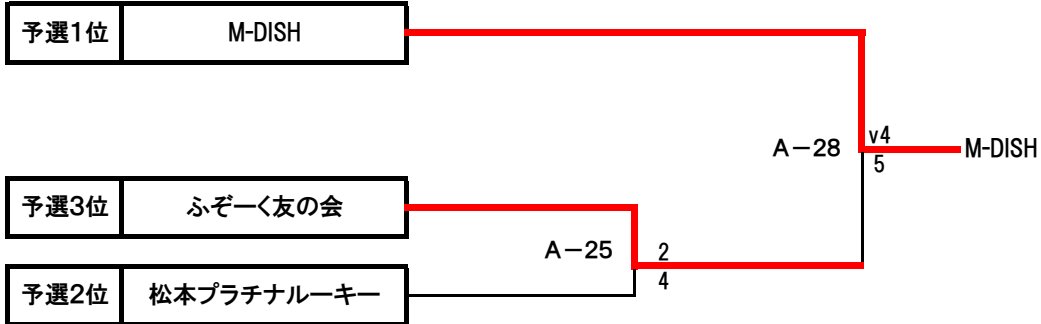

スマイルドッジin福井南

決勝トーナメント

福井市南体育館

【D : 小学生高学年ビギナーの部(4~6年生)】

優勝	M-DISH
準優勝	ふぞく友の会