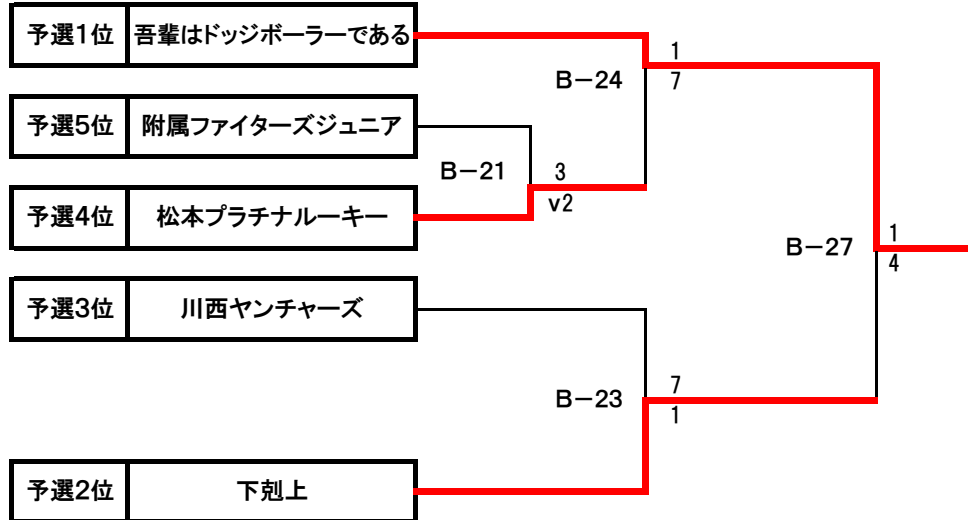

優勝	はるえルーキーズ
準優勝	ふうじん

スマイルドッジ in 福井西

決勝トーナメント

福井市西体育館

【D : 小学生高学年の部(4~6年生)】

優勝	吾輩はドッジボーラーである
準優勝	下剋上

【E : 一般女子の部(中学生以上)】

優勝	今日のご飯作りません！
準優勝	松本ルビー