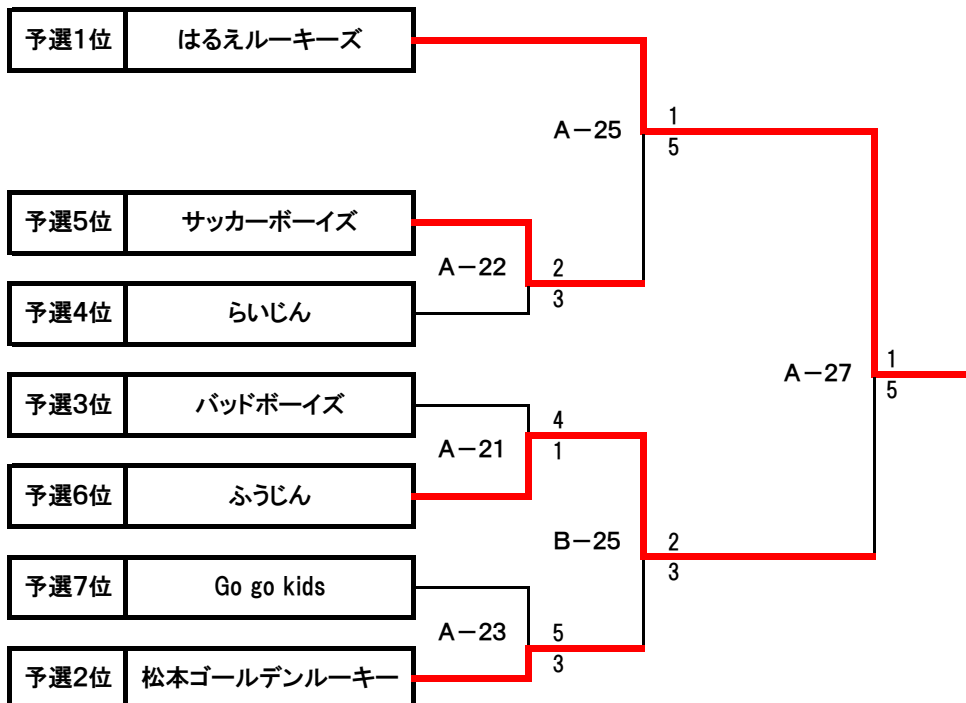

スマイルドッジ in 福井西

決勝トーナメント

福井市西体育館

【A : 幼児の部(年中～年長)】

優勝	S キッズ
準優勝	キラキラアイドルチーム

【B : 小学校低学年の部(1年生)】

優勝	松本ビギナーキッズ
準優勝	附属1年1組チーム

【C : 小学校低学年の部(1～3年生)】

優勝	はるえルーキーズ
準優勝	ふうじん

スマイルドッジ in 福井西

決勝トーナメント

福井市西体育館

【D : 小学生高学年の部(4~6年生)】

優勝	吾輩はドッジボーラーである
準優勝	下剋上

【E : 一般女子の部(中学生以上)】

優勝	今日のご飯作りません！
準優勝	松本ルビー