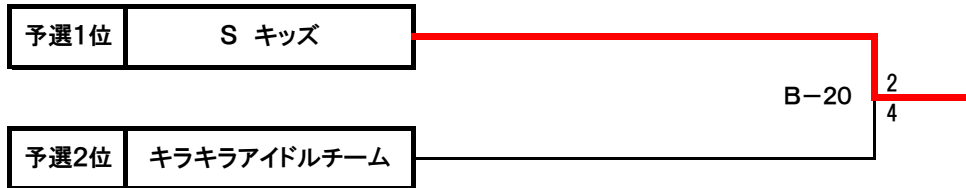

スマイルドッジ in 福井西

決勝トーナメント

福井市西体育館

【A : 幼児の部(年中～年長)】

優勝	S キッズ
準優勝	キラキラアイドルチーム

【B : 小学校低学年の部(1年生)】

優勝	松本ビギナーキッズ
準優勝	附属1年1組チーム

【C : 小学校低学年の部(1～3年生)】