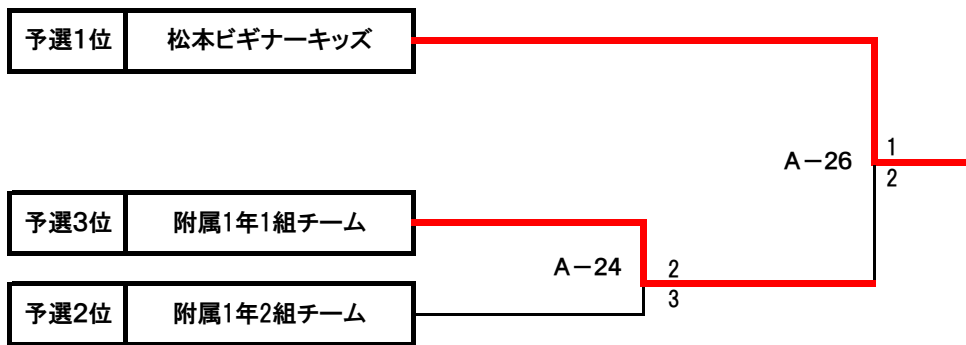

スマイルドッジ in 福井西

決勝トーナメント

福井市西体育館

【A : 幼児の部(年中～年長)】

優勝	S キッズ
準優勝	キラキラアイドルチーム

【B : 小学校低学年の部(1年生)】

優勝	松本ビギナーキッズ
準優勝	附属1年1組チーム

【C : 小学校低学年の部(1～3年生)】